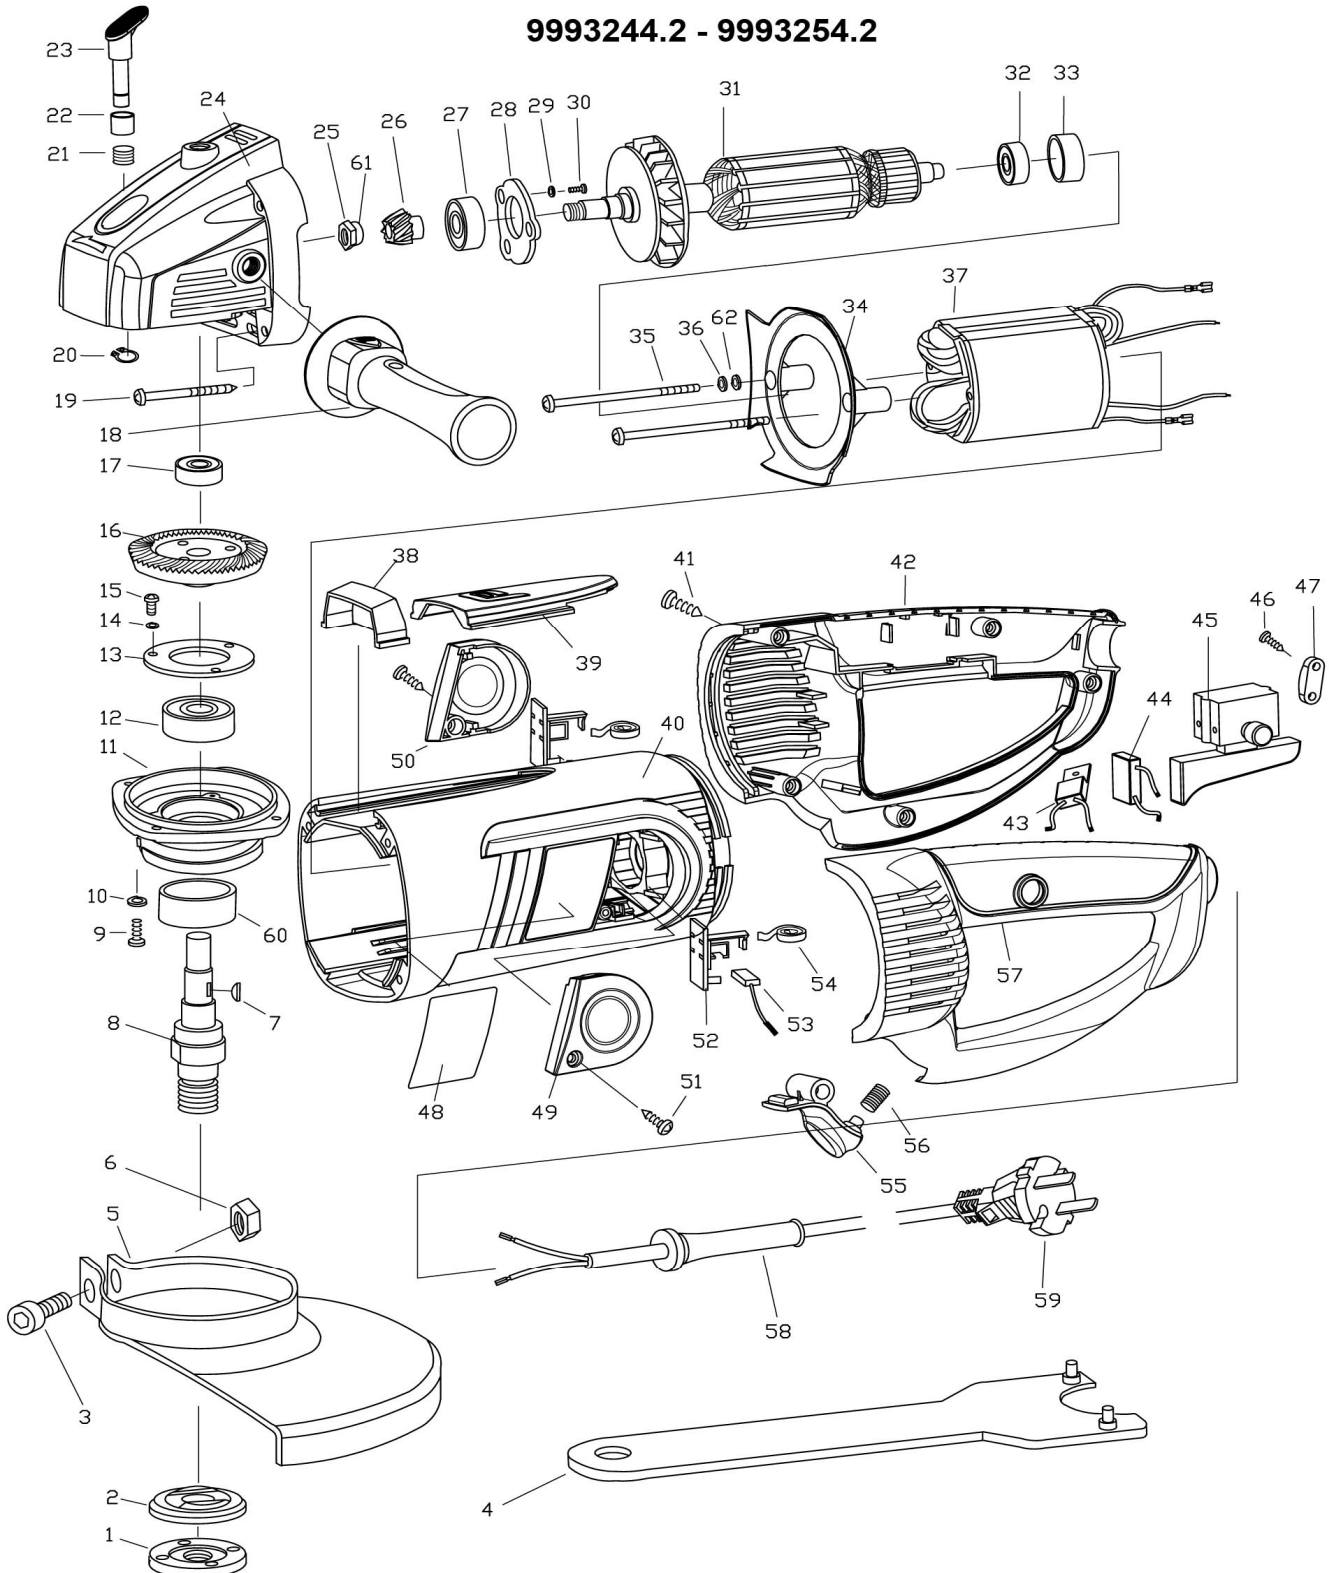

Barbuy Team S.A.

Ruta Nac. Nº 9 Km 501 X2550CUR Bell Ville - Córdoba

fmartino@btatools.com.ar - repuestos@btatools.com.ar | www.btatools.com.ar

Listado de Partes

9993244.2 - AMOLADORA ANGULAR 180mm 2300W

9993244.2 - 9993254.2