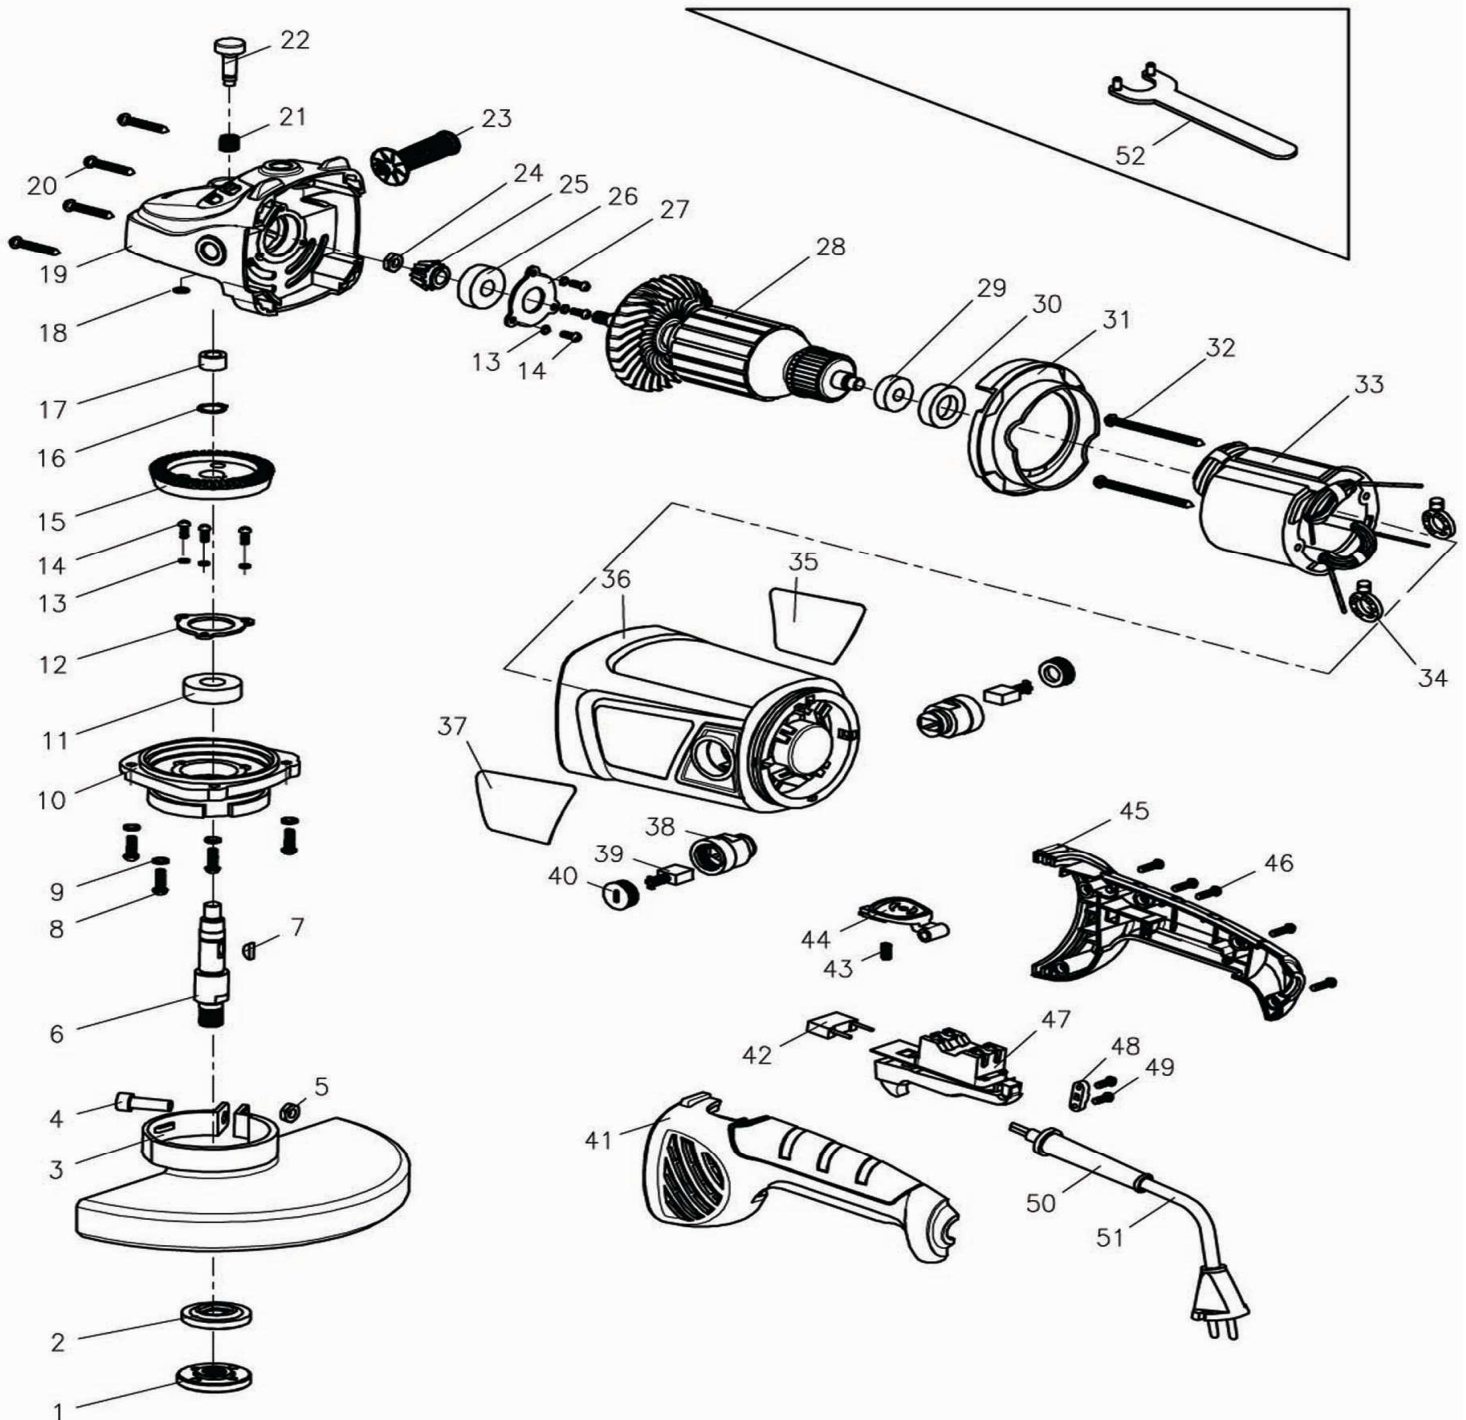

Barbuy Team S.A.

Ruta Nac. N° 9 Km 501 X2550CUR Bell Ville - Córdoba

fmartino@btatools.com.ar - repuestos@btatools.com.ar | www.btatools.com.ar

Listado de Partes

9993245 AMOLAD. ANG 180mm 1900W DP

9993245 AMOLAD. ANG 180mm 1900W DP

Codigo	Item	Descripcion
R99932050	1	TUERCA EXTERIOR DISCO 1 p/9993245
R99932051	2	TUERCA INTERIOR DISCO 2 p/9993245
R99932052	3	PROTECTOR DE DISCO 3 p/9993245
R99932053	6	EJE DE MANDO 6 p/9993245
R99932054	7	CHAVETA 7 p/9993245
R99932055	10	TAPA ENGRANAJE 10 p/9993245
R99932056	12	SEPARADOR 12 p/9993245
R99932057	15	ENGRANAJE 15 p/9993245
R99932058	17	BUJE 17 p/9993245
R99932059	19	CARCAZA PORTA ENGRANAJE 19
R99932060	21	RESORTE TRABA DISCO 21 p/9993245
R99932061	22	BOTON TRABA DISCO 22 p/9993245
R99932062	23	MANIJA LATERAL 23 p/9993245
R99932063	24	TUERCA AJUSTA PIÑON 24 p/9993245
R99932064	25	PIÑON 25 p/9993245
R99932065	27	SEPARADOR 27 p/9993245
R99932066	28	ROTOR 28 p/9993245
R99932067	30	PROTECTOR RODAMIENTO 30 p/9993245
R99932068	31	DEFECTOR DE AIRE 31 p/9993245
R99932069	33	ESTATOR 33 p/9993245
R99932070	34	TERMINALES 34 p/9993245
R99932071	36	CARCAZA ESTATOR 36 p/9993245
R99932072	38	PORTA CARBONES 38 p/9993245
R99932073	39	JGO DE CARBONES 39 p/9993245
R99932074	40	TAPA PORTA CARBONES 40 p/9993245
R99932075	41	CARCAZA EMP. IZQ. 41 p/9993245
R99932076	42	CAPACITOR 42 p/9993245
R99932077	43	RESORTE 43 p/9993245
R99932078	44	BOTON DE GIRO 44 p/9993245
R99932079	45	CARCAZA EMP. DER. 45 p/9993245
R99932080	47	INTERRUPTOR 47 p/9993245
R99932081	50	PROTECTOR DE CABLE 50 p/9993245
R99932082	51	CABLE ALIMENTACION 51 p/9993245
R99932083	52	LLAVE DE AJUSTA 52 p/9993245
R99932084		CAJA DE EMBALAJE p/9993245