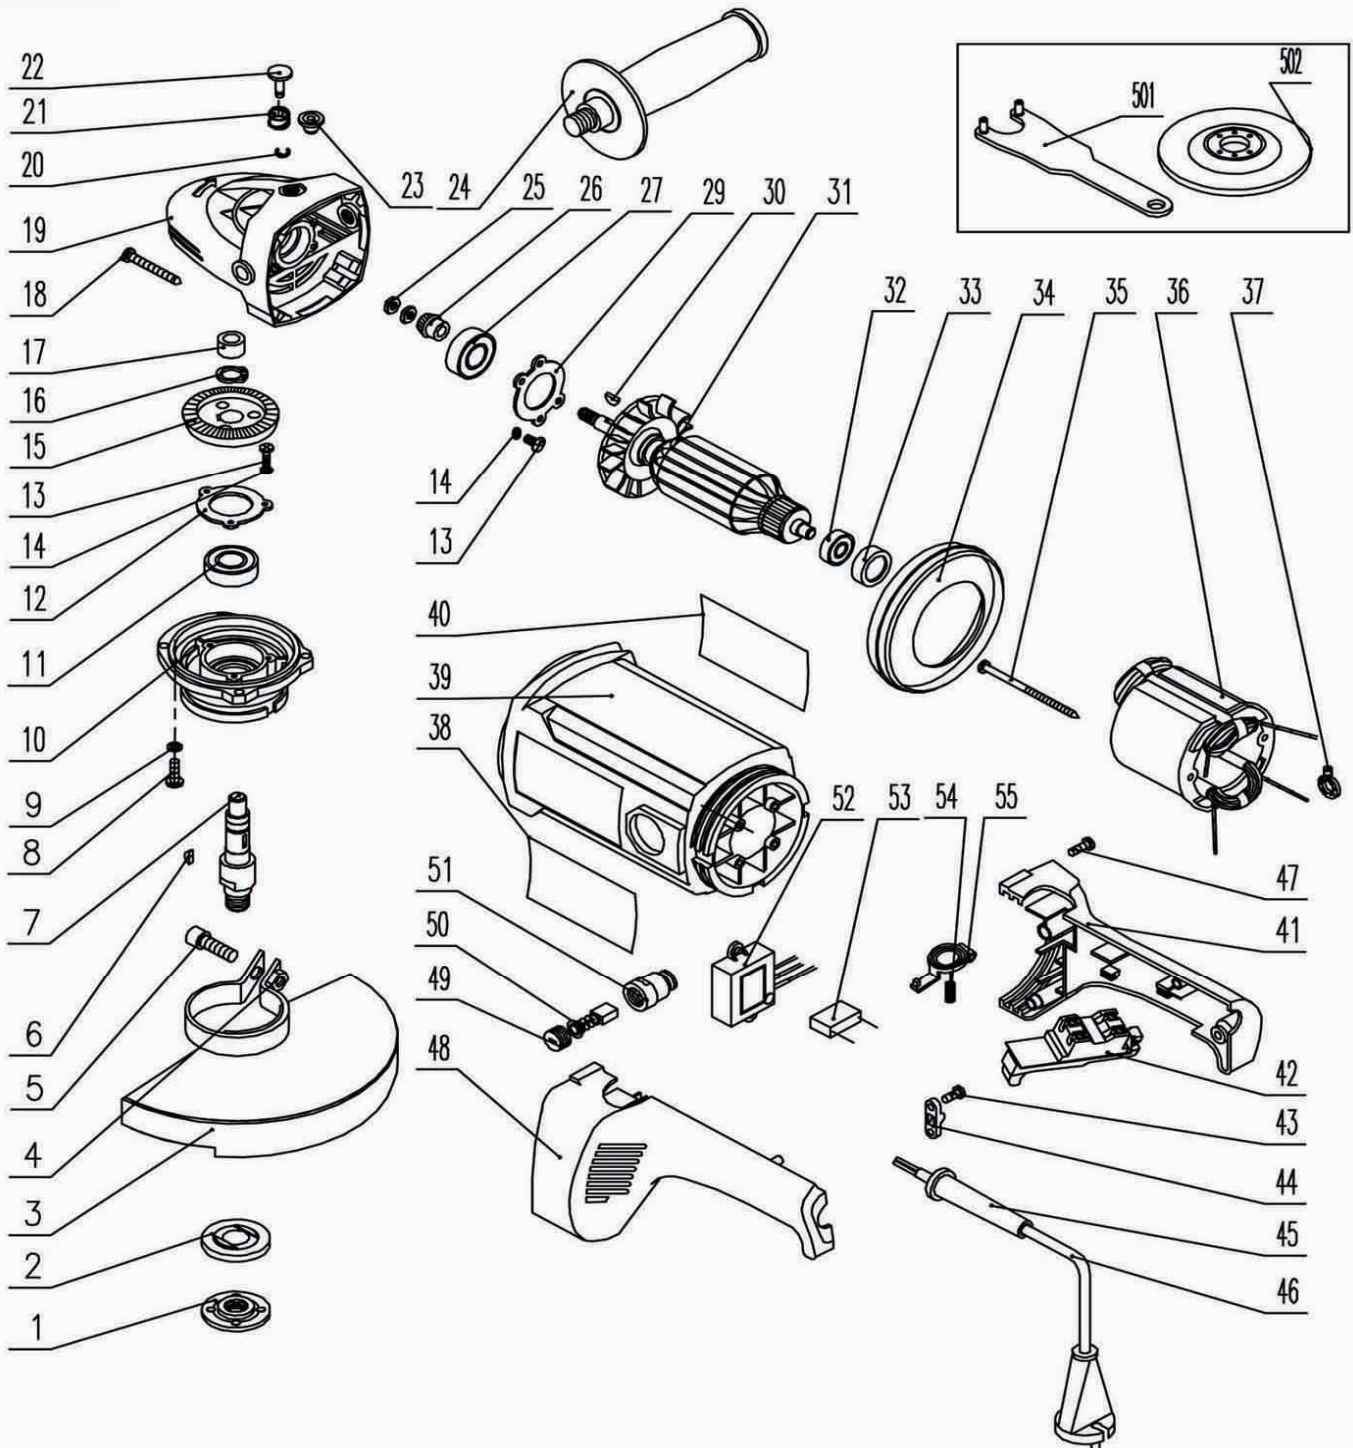

Barbuy Team S.A.

Ruta Nac. N° 9 Km 501 X2550CUR Bell Ville - Córdoba

fmartino@btatools.com.ar - repuestos@btatools.com.ar | www.btatools.com.ar

Listado de Partes

9993254.1 AMOLAD. ANG 230mm 2200W DP

9993254.1 AMOLAD. ANG 230mm 2200W DP

Codigo	Item	Descripcion
R99932851	1	TUERCA AJUSTA DISCO -1- p/9993254.1
R99932852	2	ARANDELA APOYO DISCO -2-p/9993254.1
R99932853	3	PROTECTOR DE DISCO -3- p/9993254.1
R99932854	6	CHAVETA DE EJE 4x5x13 -6- 9993254.1
R99932855	7	EJE DE MANDO -7- p/9993254.1
R99932856	10-19	CABEZAL PORTAENGRANAJE p/9993254.1
R99932857	15-26	JGO DE ENGRANAJES 15.26 p/9993254.1
R99932858	16	ARANDELA P/BUJE -16- p/9993254.1
R99932859	17	BUJE DE BRONCE -17- p/9993254.1
R99932860	20	ARANDELA E-RING ø6 -20- p/9993254.1
R99932861	21	ARANDELA TRABA DISCO p/9993254.1
R99932862	22	TRABA DE DISCO -22- p/9993254.1
R99932863	23	TAPON SUPERIOR CABEZAL 23-9993254.1
R99932864	24	MANIJA LATERAL -24- p/9993254.1
R99932865	25	TUERCA M8x1 -25- p/9993254.1
R99932866	31	ROTOR -31- p/9993254.1
R99932867	33	PROTECTOR RODAM.-33- p/9993254.1
R99932868	34	DEFLECTOR DE AIRE -34- p/9993254.1
R99932869	36	ESTATOR -36- p/9993254.1
R99932870	37	RESORTE CONECCION -37-p/9993254.1
R99932871	39	CARCAZA PLASTICA -39- p/9993254.1
R99932872	52	REGULADOR -52- p/9993254.1
R99932873	53	CAPACITOR -53- p/9993254.1
R99932874	54	RESORTE DE ROTACCION -54- 9993254.1
R99932875	55	BOTON DE ROTACION -55- p/9993254.1
R99932876	41	MANIJA TRASERA DER. -41-p/9993254.1
R99932877	42	INTERRUPTOR -42- p/9993254.1
R99932878	48	MANIJA TRASERA IZQ.-48- p/9993254.1
R99932879	49	TAPA PORTA CARBON -49- p/9993254.1
R99932880	50	JGO DE CARBONES -50- p/9993254.1
R99932881	51	PORTA CARBON -51-9993254.1
R99932882	501	LLAVE P/DISCO -501- p/9993254.1
R99932883		CAJA DE EMBALAJE p/9993254.1