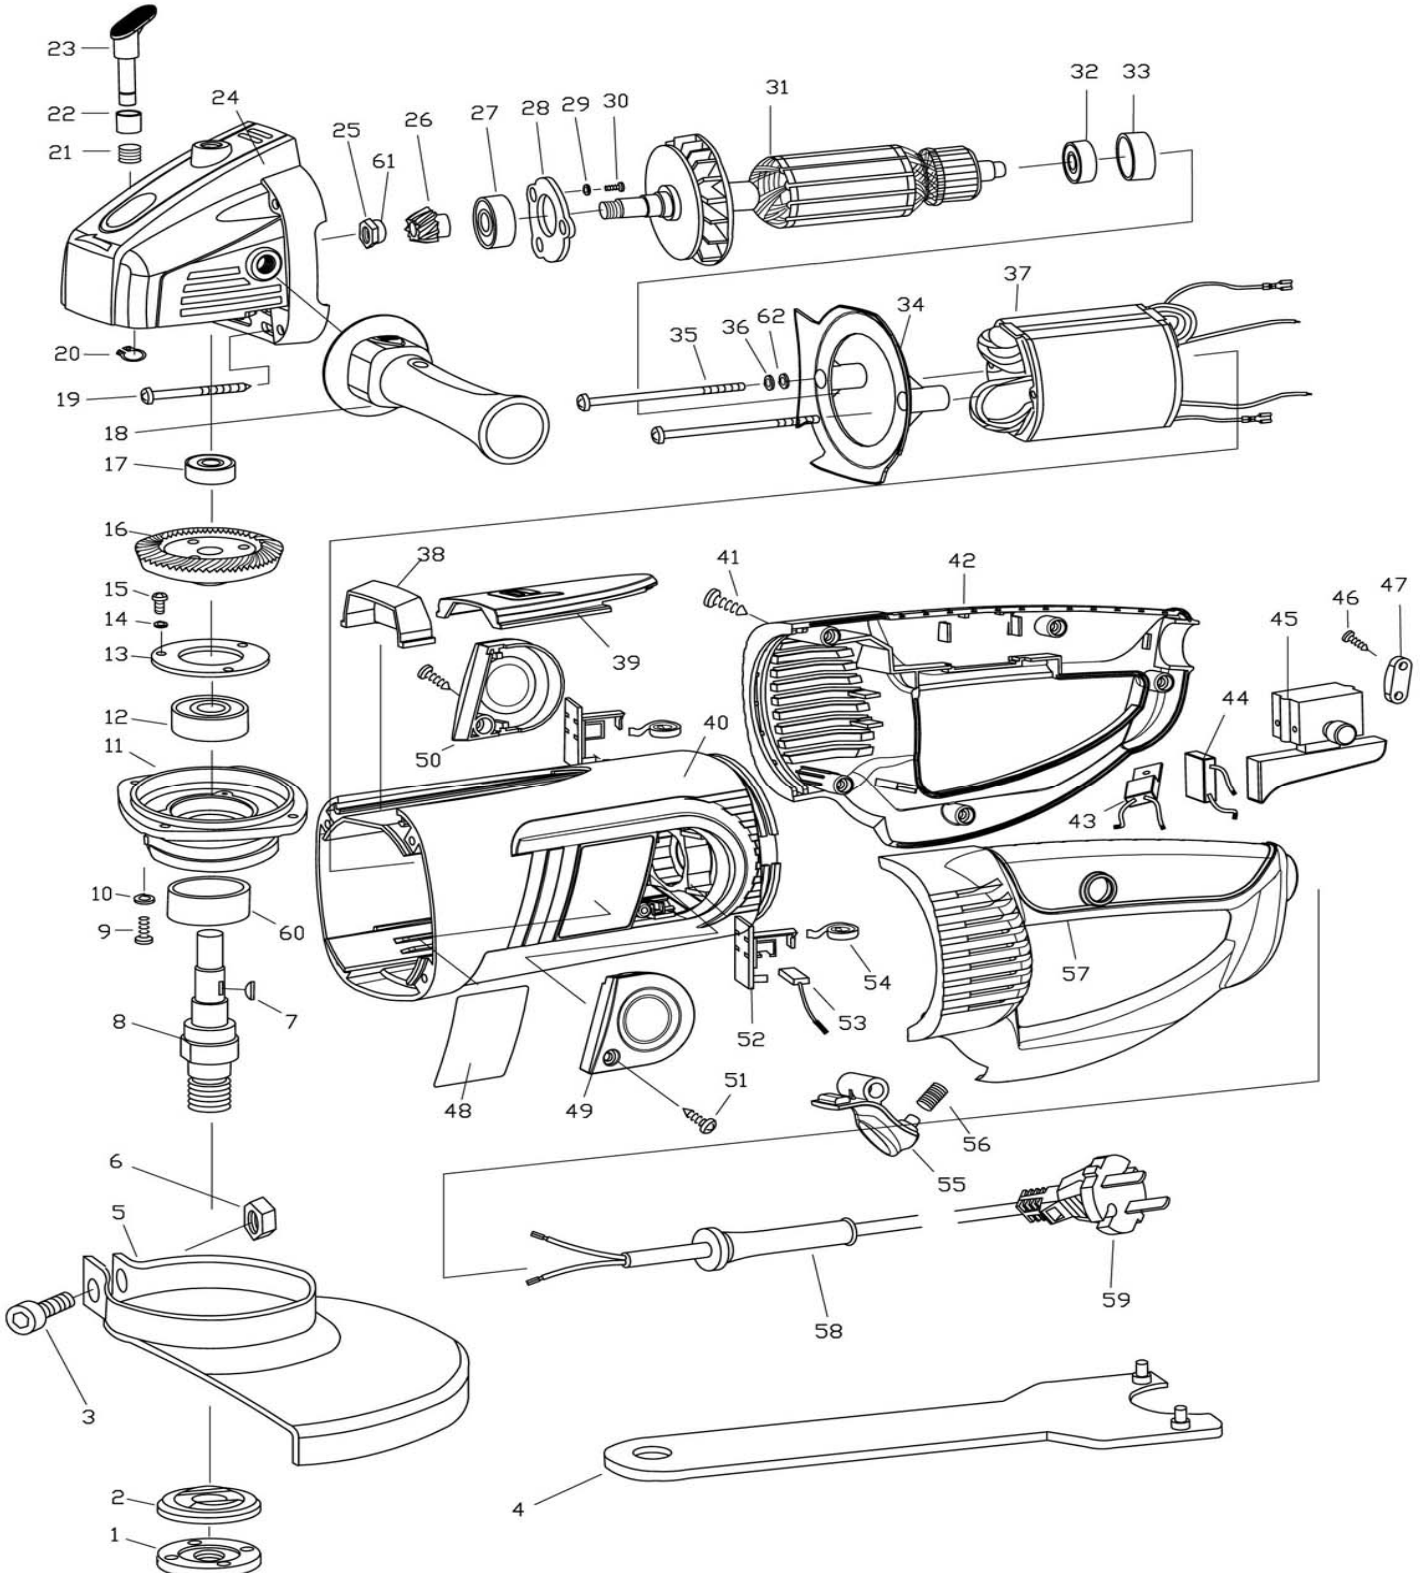

Barbuy Team S.A.

Ruta Nac. N° 9 Km 501 X2550CUR Bell Ville - Córdoba

fmartino@btatools.com.ar - repuestos@btatools.com.ar | www.btatools.com.ar

Listado de Partes

9993254.2 AMOLAD. ANG 230mm 2300W DP-MAG

9993254.2 AMOLAD. ANG 230mm 2300W DP-MAG

Codigo	Item	Descripcion
R99932701	1	BRIDA AJUSTA DISCO SUP. p/9993244.2
R99932702	2	BRIDA AJUSTA DISCO INF. p/9993244.2
R99932703	4	LLAVE AJUSTA DISCO -4- p/9993244.2
R99932741	5	PROTECTOR DE DISCO -5- p/9993254.2
R99932705	7	CHAVETA EJE DE MANDO p/9993244.2
R99932706	8	EJE DE MANDO -8- p/9993244.2
R99932707	13	TAPA DE RODAMIENTO -13- p/9993244.2
R99932708	16-26	JGO DE ENGRANAJES 16-26 p/9993244.2
R99932709	18	MANGO LATERAL -18- p/9993244.2
R99932710	20	ANILLO DE CIERRE -20- p/9993244.2
R99932711	21	RESORTE TRABA DISCO p/9993244.2
R99932712	22	BUJE ESPACEADOR -22- p/9993244.2
R99932713	23	TRABA DE DISCO -23- p/9993244.2
R99932714	24	CABEZAL PORTAENGRANAJES p/9993244.2
R99932715	25	TUERCA DE ROTOR -25- p/9993244.2
R99932716	28	TAPA DE RODAMIENTO -28- p/9993244.2
R99932742	31	ROTOR -31- p/9993254.2
R99932718	33	PROTECTOR DE RODAMIENTO p/9993244.2
R99932743	34	DEFLECTOR DE AIRE -34- p/9993254.2
R99932744	37	ESTATOR -37- p/9993254.2
R99932721	38	SOPORTE SUPERIOR -38- p/9993244.2
R99932722	39	TAPA SUPERIOR -39- p/9993244.2
R99932723	40	CARCAZA DE MOTOR -40- p/9993244.2
R99932724	42	MANGO TRASERO DERECHO p/9993244.2
R99932725	43	ARRANQUE PROGRESIVO -43-p/9993244.2
R99932726	44	CONDENSADOR -44- p/9993244.2
R99932727	45	INTERRUPTOR -45- p/9993244.2
R99932728	49	TAPA PORTACARBON IZQ p/9993244.2
R99932729	50	TAPA PORTACARBON DER p/9993244.2
R99932730	52	PORTA CARBON -52- p/9993244.2
R99932731	53	JGO DE CARBONES -53- p/9993244.2
R99932732	54	RESORTE DE CARBON -54- p/9993244.2
R99932733	55	GATILLO INTERRUPTOR -55-p/9993244.2
R99932734	56	RESORTE -56- p/9993244.2
R99932735	57	MANGO TRASERO IZQUIERDO p/9993244.2
R99932736	10	PROTECTOR INF CABEZAL p/9993244.2
R99932737	60	ARANDELA -60- p/9993244.2
R99932745		CAJA DE EMBALAJE p/9993254.2