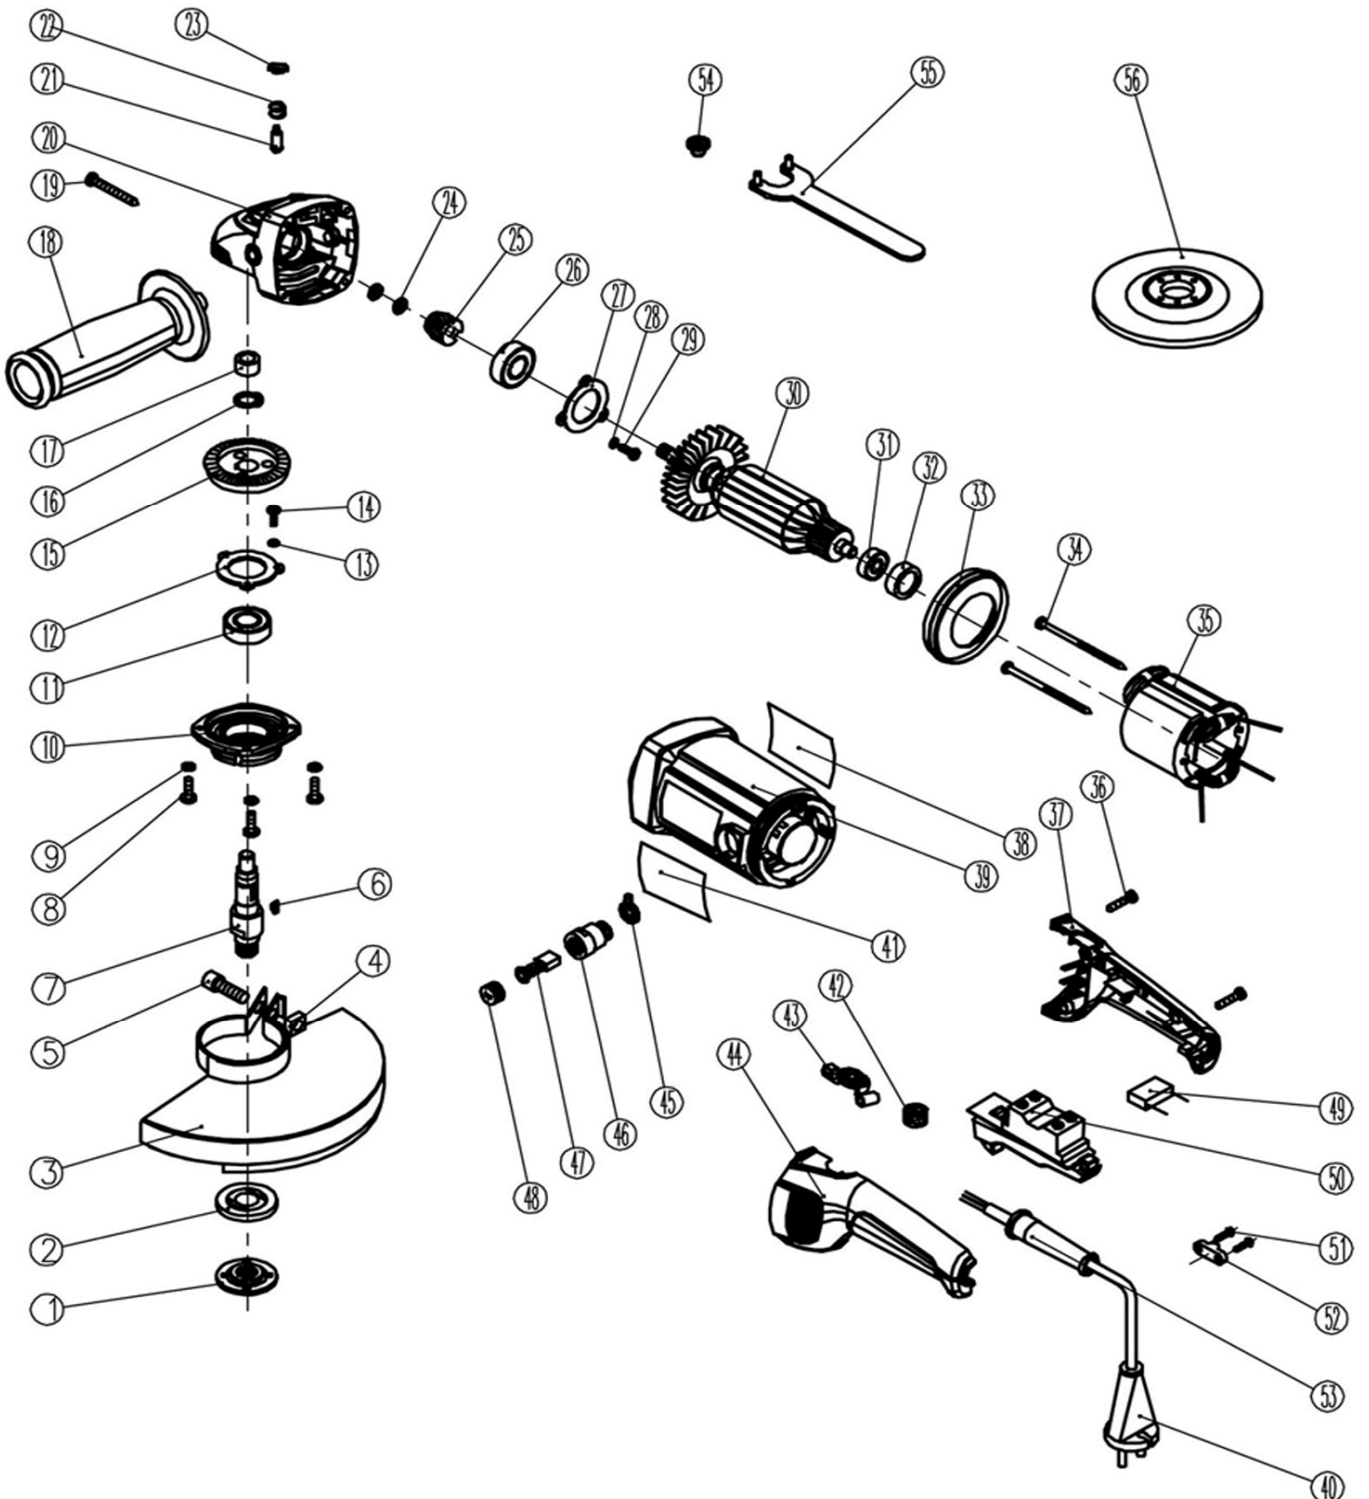

Barbuy Team S.A.

Ruta Nac. N° 9 Km 501 X2550CUR Bell Ville - Córdoba

fmartino@btatools.com.ar - repuestos@btatools.com.ar | www.btatools.com.ar

Listado de Partes

9993254 AMOLAD. ANG 230mm 1800W DP

9993254 AMOLAD. ANG 230mm 1800W DP

Codigo	Item	Descripcion
R99932801	1	TUERCA AJUSTA DISCO -1- P/9993254
R99932802	2	ARANDELA DE DISCO -2- P/9993254
R99932803	7	EJE DE MANDO -7- P/9993254
R99932804	10-20	CABEZAL PORTAENGRANAJE P/9993254
R99932805	15-25	JGO DE ENGRANAJES -15-25- P/9993254
R99932806	17	ESPACEADOR 10x16X10 -17- P/9993254
R99932807	18	MANIJA LATERAL -18- P/9993254
R99932808	21	EJE TRABA DISCO -21- P/9993254
R99932809	22	RESORTE EJE DE TRABA -22- P/9993254
R99932810	23	BOTON TRABA DISCO -23- P/9993254
R99932811	30	ROTOR -30- P/9993254
R99932812	32	PROTECTOR RODAMIENTO -32- P/9993254
R99932813	33	DEFLECTOR DE AIRE -33- P/9993254
R99932814	35	ESTATOR -35- P/9993254
R99932815	39	CARCAZA PLASTICA -39- P/9993254
R99932816	45	RESORTE PORTACARBON -45- P/9993254
R99932817	46	PORTA CARBON -46- P/9993254
R99932818	47	JGO. DE CARBONES -47- P/9993254
R99932819	48	TAPA PORTA CARBON -48- P/9993254
R99932820	37-44	MANIJA TRASERA JGO-37-44- P/9993254
R99932821	42	RESORTE DE ROTACION -42- P/9993254
R99932822	43	PERILLA ROTACION EMPUÑAD. P/9993254
R99932823	50	INTERRUPTOR -50- P/9993254
R99932824		CAJA DE EMBALAJE p/9993254