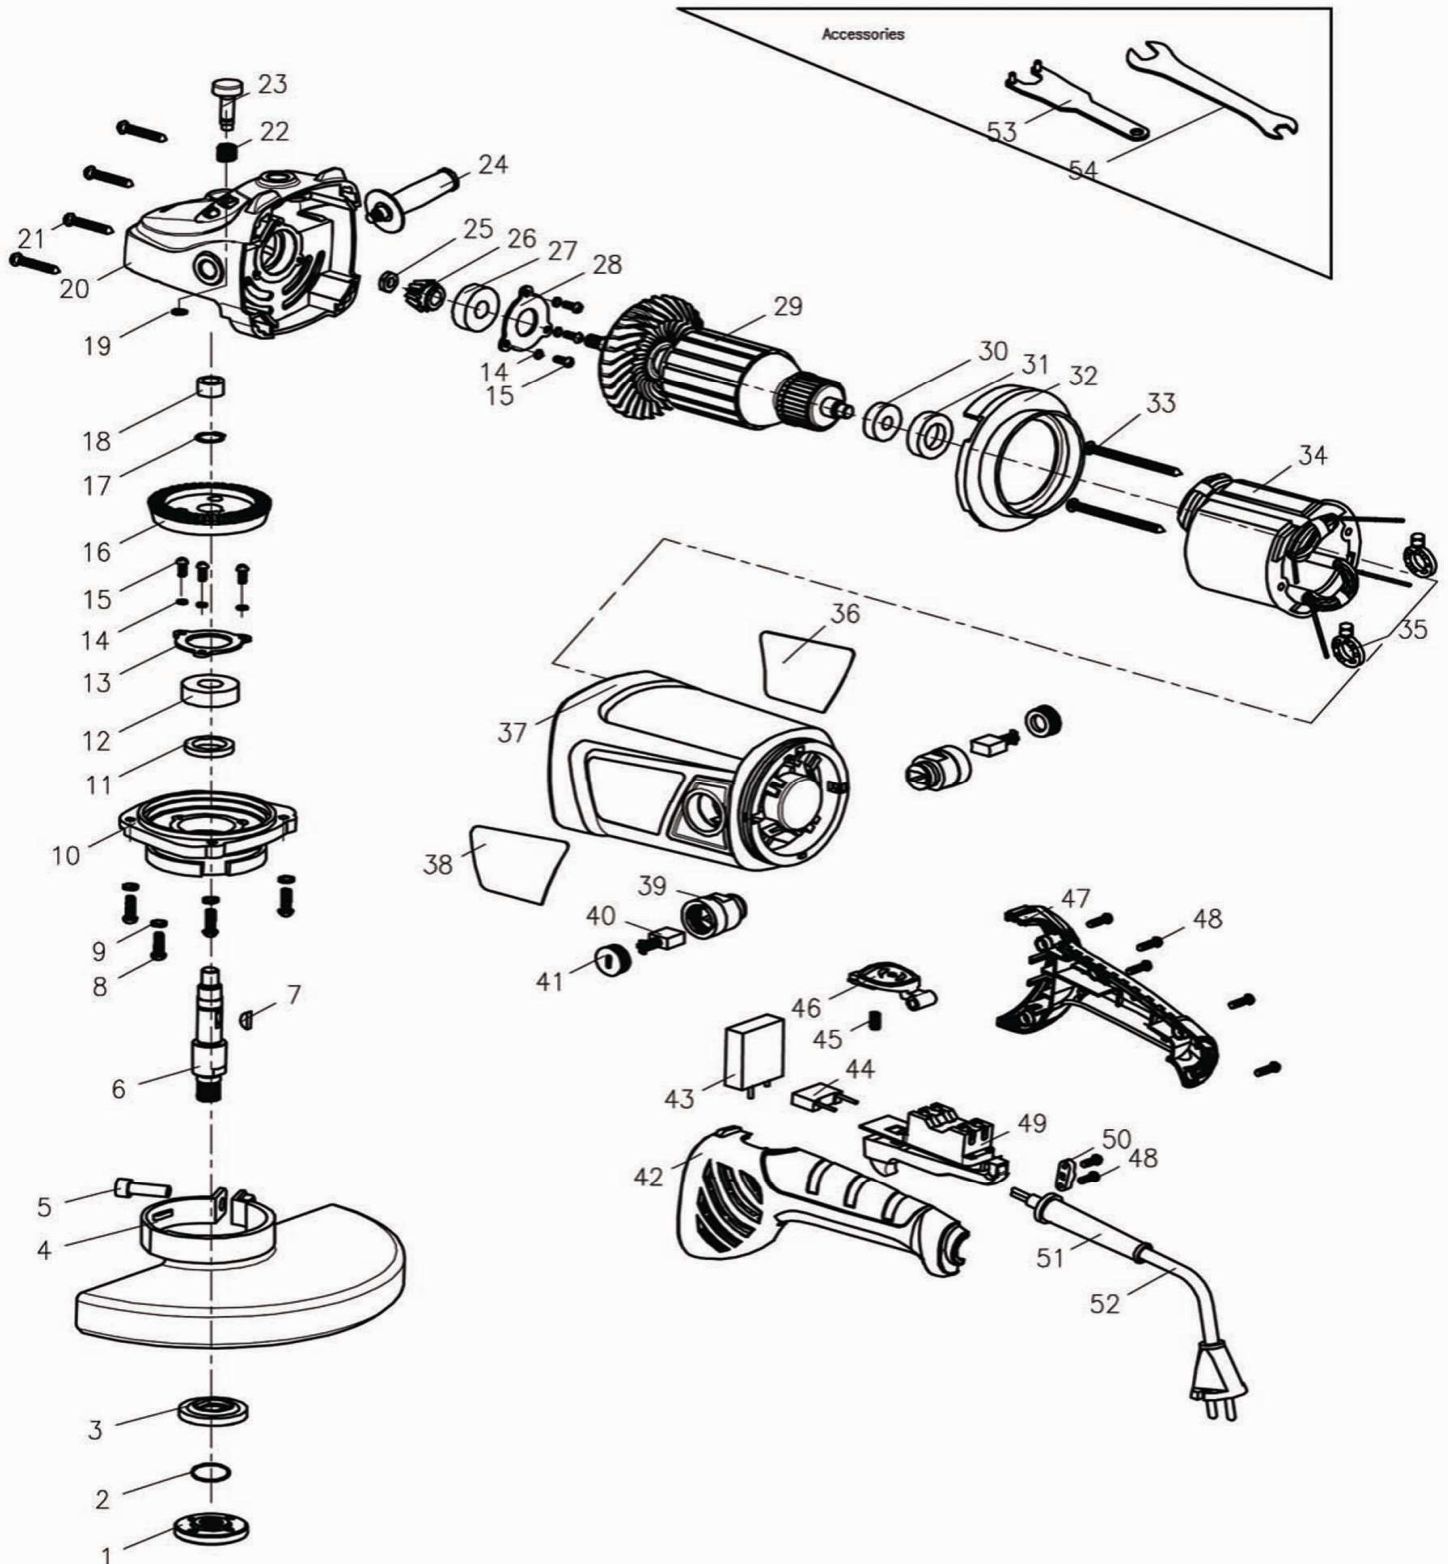

Barbuy Team S.A.

Ruta Nac. N° 9 Km 501 X2550CUR Bell Ville - Córdoba

fmartino@btatools.com.ar - repuestos@btatools.com.ar | www.btatools.com.ar

Listado de Partes

9993255 AMOLAD. ANG 230mm 2400W DP

9993255 AMOLAD. ANG 230mm 2400W DP

Codigo	Item	Descripcion
R99932100	1	TUERCA EXTERIOR 1 p/9993255
R99932101	2	ARANDELA 2 p/9993255
R99932102	3	TUERCA INTERIOR 3 p/9993255
R99932103	4	PROTECTOR DE DISCO 4 p/9993255
R99932104	6	EJE DE MANDO 6 p/9993255
R99932105	7	CHAVETA 7 p/9993255
R99932106	10	TAPA ENGRANAJE 10 p/9993255
R99932107	11	ARO DE GOMA 11 p/9993255
R99932108	13	SEPARADOR 13 p/9993255
R99932109	16	ENGRANAJE 16 p/9993255
R99932110	17	ARANDELA 17 p/9993255
R99932111	18	BUJE 18 p/9993255
R99932112	20	CARCAZA PORTA ENGRANAJE 20
R99932113	22	RESORTE TRABA DISCO 22 p/9993255
R99932114	23	BOTON TRABA DISCO 23 p/9993255
R99932115	24	MANIJA LATERAL 24 p/9993255
R99932116	26	PIÑON 26 p/9993255
R99932117	28	SEPARADOR 28 p/9993255
R99932118	29	ROTOR 29 p/9993255
R99932119	31	PROTECTOR RODAMIENTO 31 p/9993255
R99932120	32	DEFECTOR DE AIRE 32 p/9993255
R99932121	34	ESTATOR 34 p/9993255
R99932122	35	TERMINALES 35 p/9993255
R99932123	37	CARCAZA ESTATOR 37 p/9993255
R99932124	39	PORTA CARBONES 39 p/9993255
R99932125	40	JGO DE CARBONES 40 p/9993255
R99932126	41	TAPA PORTA CARBONES 41 p/9993255
R99932127	42	CARCAZA EMP. IZQ. 42 p/9993255
R99932129	44	CAPACITOR 44 p/9993255
R99932130	45	RESORTE 45 p/9993255
R99932131	46	BOTON DE GIRO 46 p/9993255
R99932132	47	CARCAZA EMP. DER. 47 p/9993255
R99932133	49	INTERRUPTOR 49 p/9993255
R99932134	51	PROCTECTOR DE CABLE 51 p/9993255
R99932135	52	CABLE ALIMENTACION 52 p/9993255
R99932136	53	LLAVE AJUSTA DISCO 53 p/9993255
R99932137	54	LLAVE AJUSTABLE 54 p/9993255
R99932138		CAJA DE EMBALAJE p/9993255