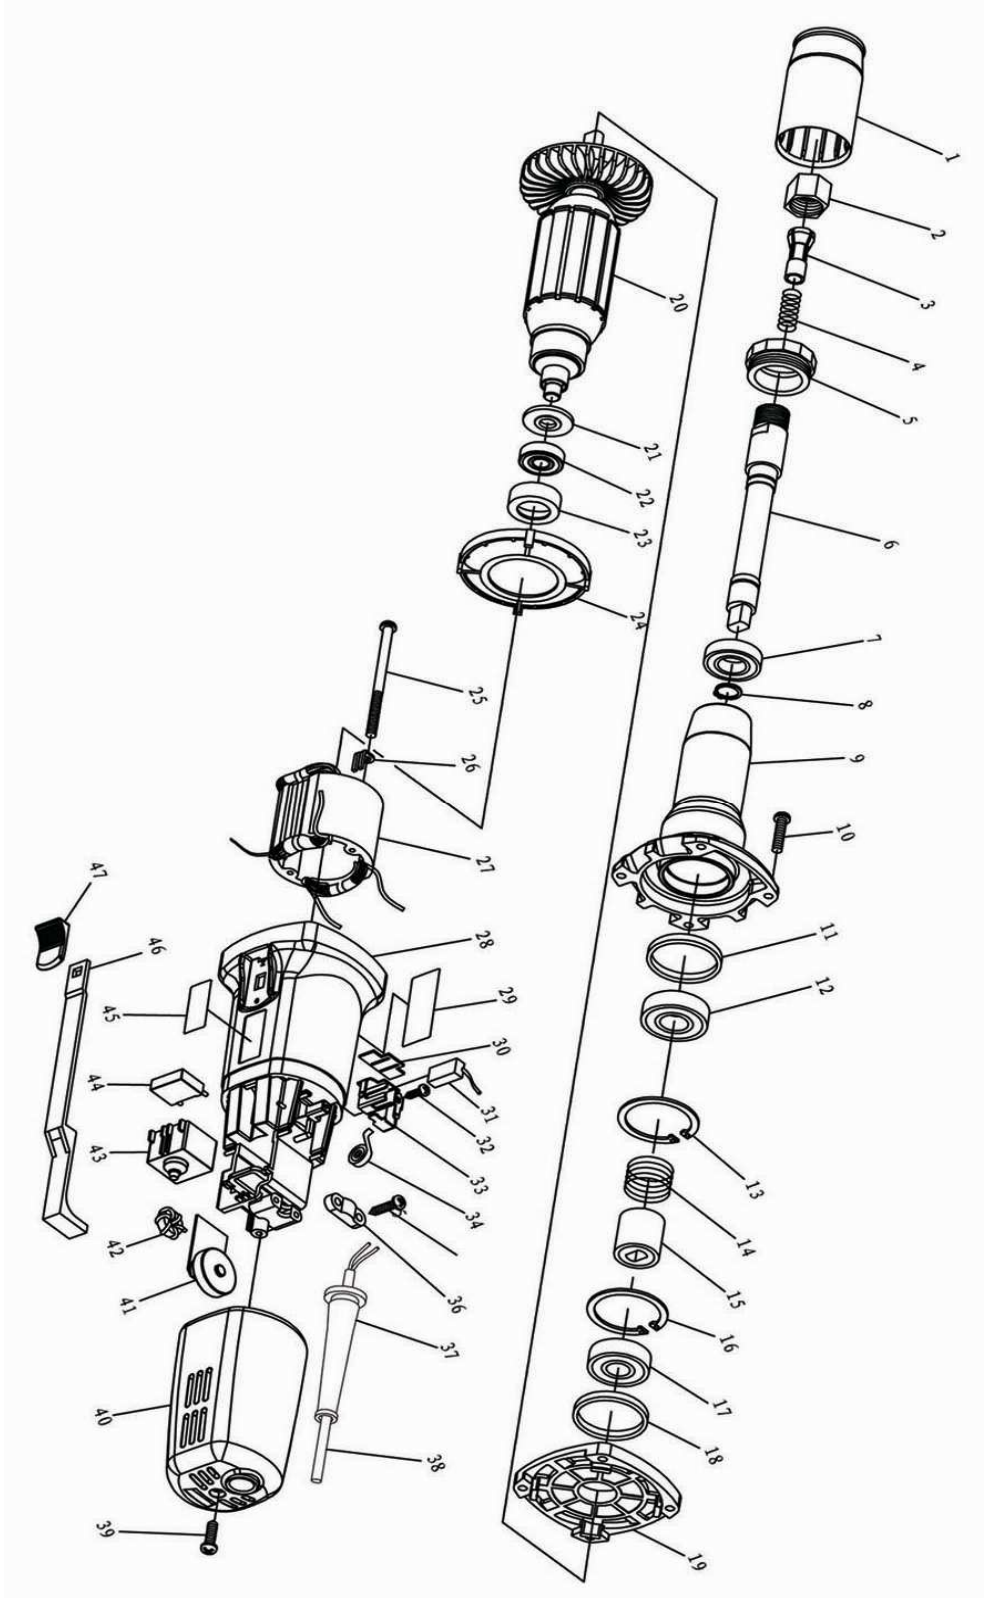

Barbuy Team S.A.

Ruta Nac. N° 9 Km 501 X2550CUR Bell Ville - Córdoba

fmartino@btatools.com.ar - repuestos@btatools.com.ar | www.btatools.com.ar

Listado de Partes

9993280 AMOLAD. RECTA 6.35mm (1/4") 680W DP

9993280 AMOLAD. RECTA 6.35mm (1/4") 680W DP

Codigo	Item	Descripcion
R99932902	5	TAPA DE COMPRESION _5_ p/9993280
R99932903	2	TUERCA DE MORDAZA _2_ p/9993280
R99932904	3	MORDAZA 6mm _3_ p/9993280
R99932905	4	RESORTE ASIENTO MORDAZA _4_
R99932906	1	CUERPO DE AISLACION _1_ p/9993280
R99932907	6	EJE DE TRASMISION _6_ p/9993280
R99932910	9	CARCAZA CABEZAL DELANTERO _9_
R99932913	24	PROTECTOR DE ROTOR 24 p/9993280
R99932914	23	PROTECTOR RODAMIENTO 23 p/9993280_
R99932916	21	PROTECTOR DE POLVO _21_ p/9993280
R99932917	20	ROTOR _20_ p/9993280
R99932918	19	TAPA INTERMEDIA _19_ p/9993280
R99932921	15	CONECTOR DE TRANSMICION 15p/9993280
R99932924	11	ANILLO DE CIERRE 11 p/9993280
R99932926	27	ESTATOR _27_ p/9993280
R99932928	30	TAPA AISLADORA _30_ p/9993280
R99932929	31	JGO DE CARBONES _31_ p/9993280
R99932931	33	PORTACARBON _33_ p/9993280
R99932932	34	RESORTE PORTA CARBONES 34 p/9993280
R99932938	40	CARCAZA TRASERA _40_ p/9993280
R99932939	41	PLAQUETA VELOCIDAD VARIABLE 41
R99932940	42	INDUCTANCIA _42_ p/9993280
R99932941	43	INTERRUPTOR _43_ p/9993280
R99932942	44	CAPACITOR 0.22?F _44_ p/9993280
R99932943	46	GUIA PERILLA INTERUP. 46 p/9993280
R99932945	28	CARCAZA MOTOR 28 p/9993280
R99932946	47	PERILLA INTERRUPTORA _47_
R99932947	48	LLAVE MORDAZA -12- _48_ p/9993280
R99932948	49	LLAVE TUERCA -17- _49_ p/9993280
R99932949	4	MORDAZA 1/4 (6.35) _4_ p/9993280
R99932950		CAJA DE EMBALAJE p/9993280