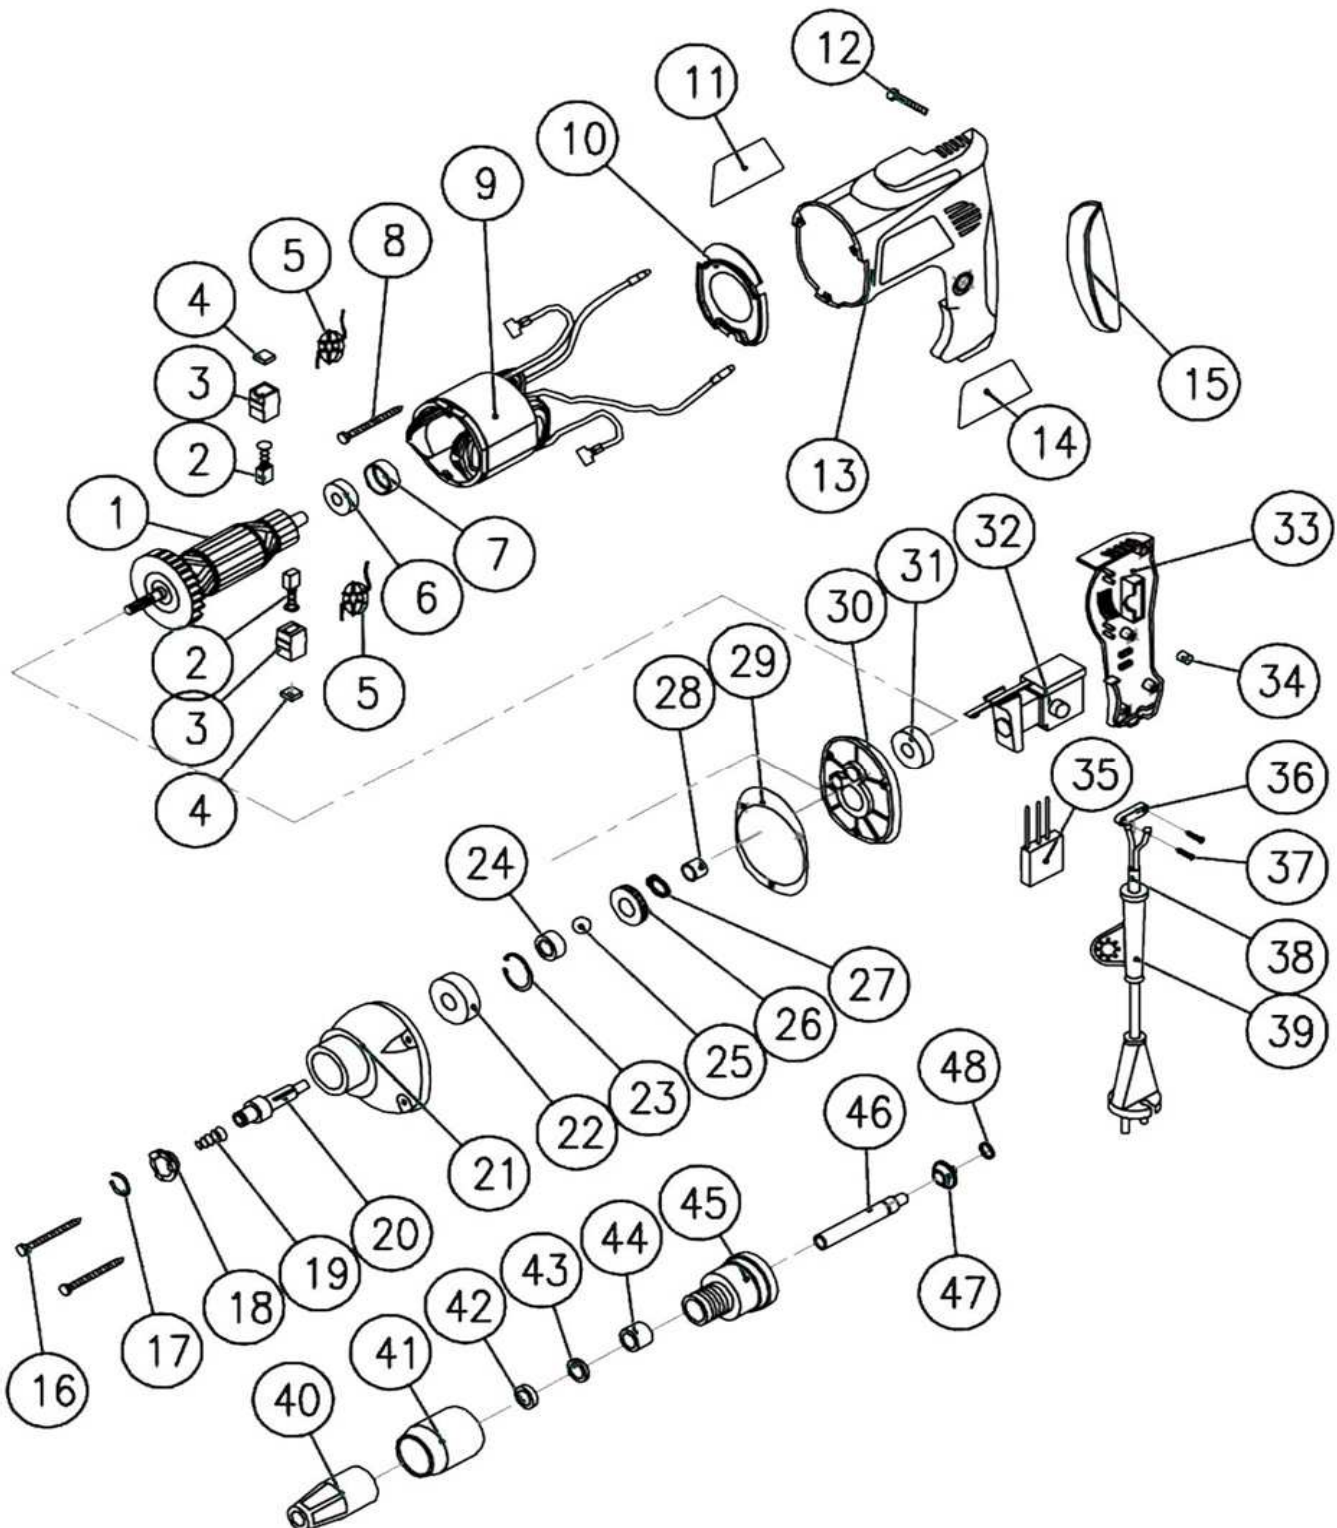

## Listado de Partes

### 9993410 ATORNILLADOR 1/4" HEX 710W DP

**9993410 ATORNILLADOR 1/4" HEX 710W DP**

<b>Codigo</b>	<b>Item</b>	<b>Descripcion</b>
R99934100	1	ROTOR -1- p/9993410
R99934101	2	JGO DE CARBONES -2- p/9993410
R99934102	3	PORTA CARBON -3- p/9993410
R99934103	4	TAPA PORTA CARBON -4- p/9993410
R99934104	5	INDUCTANCIA -5- p/9993410
R99934105	7	PROTECTOR RODAMIENTO -7- p/9993410
R99934106	9	ESTATOR -9- p/9993410
R99934107	10	TAPA TRASERA ROTOR -10- p/9993410
R99934108	13	CARCAZA -13- p/9993410
R99934109	19	EMBRAGUE -18- p/9993410
R99934110	19	RESORTE -19- p/9993410
R99934111	20	EJE DE MANDO -20- p/9993410
R99934112	21	CARCAZA DELANTERA -21- p/9993410
R99934113	24	JUNTA ø 20 -24- p/9993410
R99934114	25	BOLA DE ACERO ø 3 -25- p/9993410
R99934115	26	ENGRANAJE -26- p/9993410
R99934116	28	RODILLO -28- p/9993410
R99934117	29	JUNTA TAPA -29- p/9993410
R99934118	30	TAPA CARCAZA DELANT.-30- p/9993410
R99934119	32	INTERRUPTOR -32- p/9993410
R99934120	33	TAPA EMPUÑADURA -33- p/9993410
R99934121	40	TOPE DE PROFUNDIDAD -40- p/9993410
R99934122	41	BUJE -41- p/9993410
R99934123	42	BUJE DE BRONCE -42- p/9993410
R99934124	43	ORING -43- p/9993410
R99934125	44	BUJE DE BRONCE -44- p/9993410
R99934126	45	PIEZA DE CONECCION -45- p/9993410
R99934127	46	EJE -46- p/9993410
R99934128	47	EMBRAGUE -47- p/9993410
R99934129	48	SEGURO -48- p/9993410
R99934130	15	TAPA MANGO CARCAZA TRASERA -15-
R99934131		CAJA DE EMBALAJE p/9993410