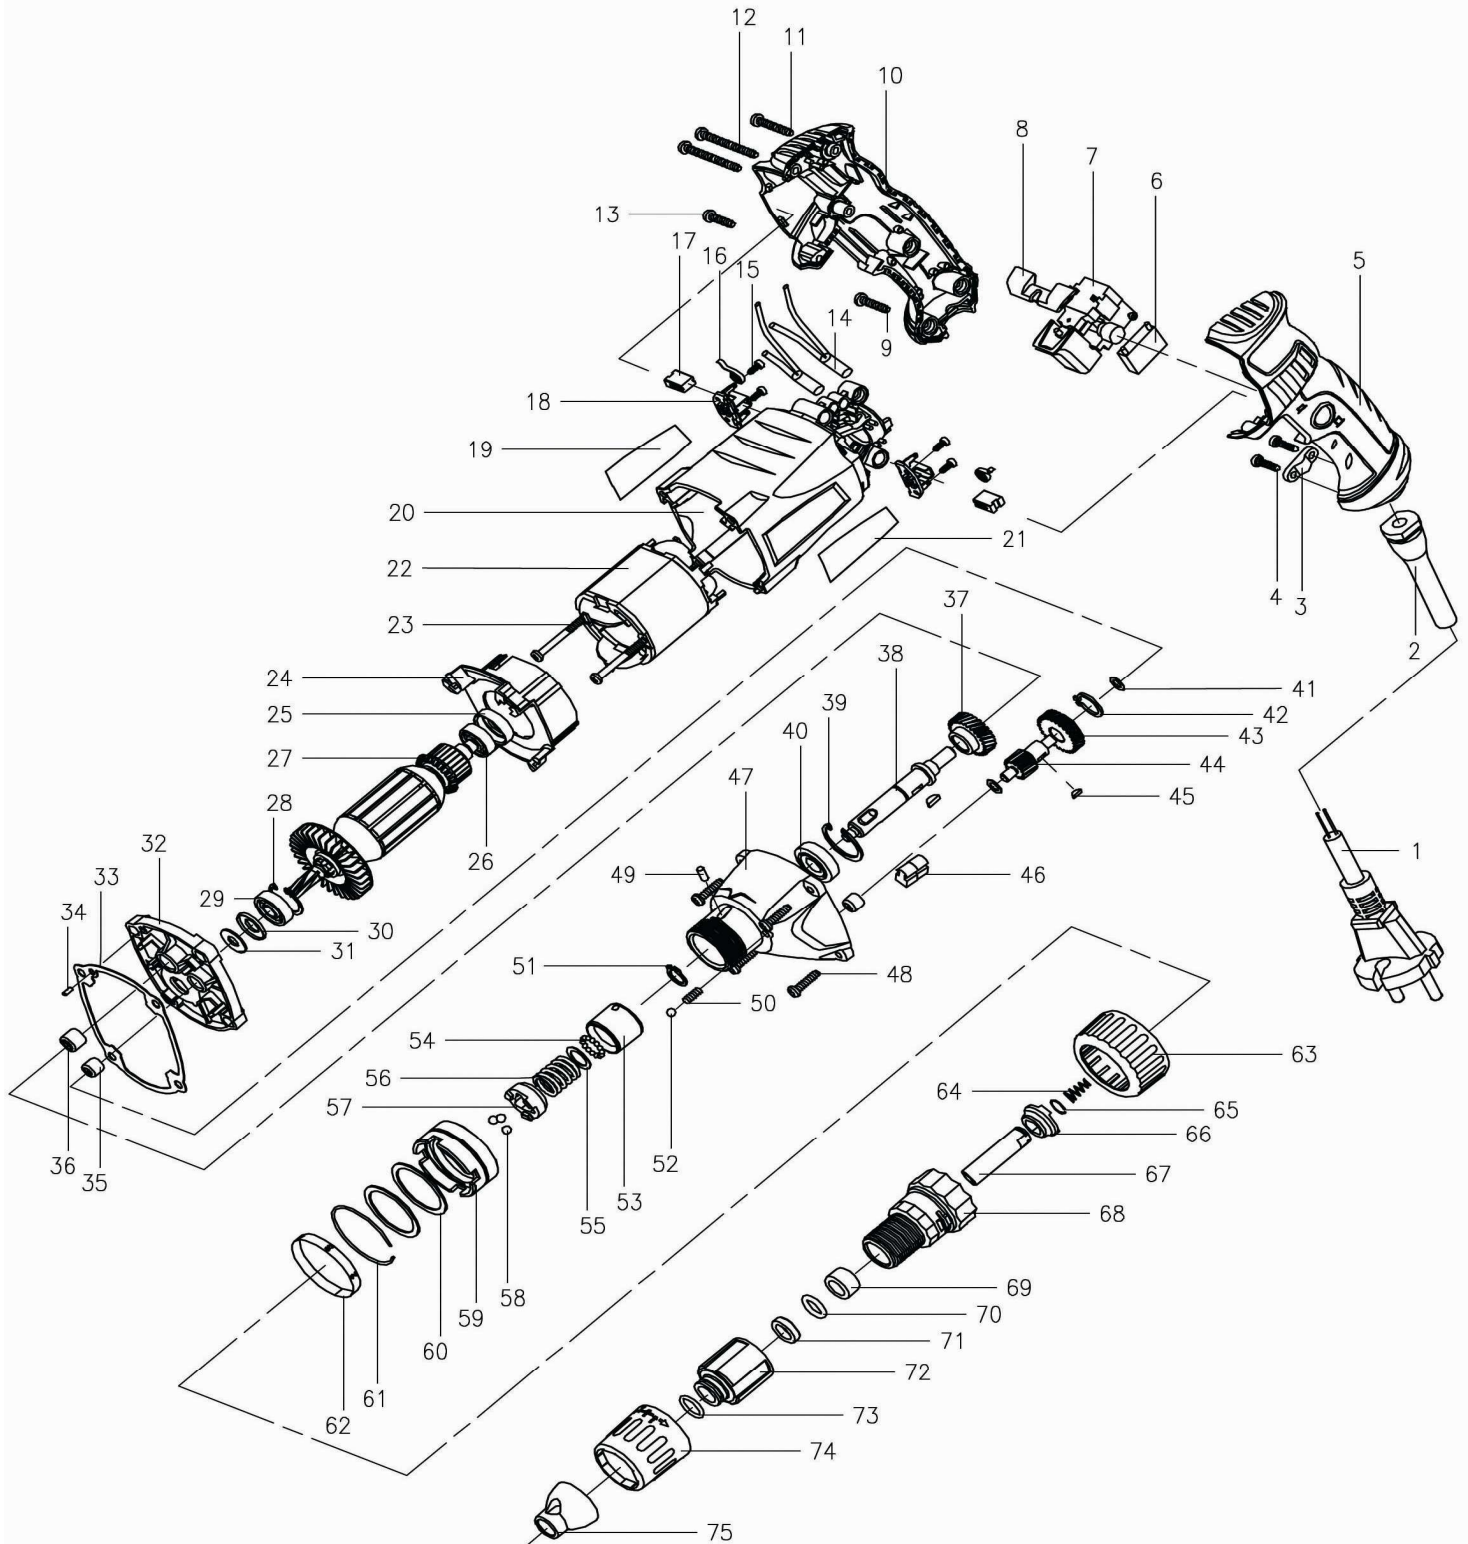

Barbuy Team S.A.

Ruta Nac. N° 9 Km 501 X2550CUR Bell Ville - Córdoba

fmartino@btatools.com.ar - repuestos@btatools.com.ar | www.btatools.com.ar

Listado de Partes

9993416 ATORNILLADOR 1/4" HEX 700W DP-MAG

9993416 ATORNILLADOR 1/4" HEX 700W DP-MAG

Codigo	Item	Descripcion
R99934001	1	CABLE ALIMENTACION 1 p/9993416
R99934002	5	CARCAZA MANGO IZ 5 p/9993416
R99934003	6	CAPACITOR 6 p/9993416
R99934004	7	INTERRUPTOR 7 p/9993416
R99934005	8	PERILLA DE REVERSA 8 p/9993416
R99934006	10	CARCAZA MANGO DER 10 p/9993416
R99934007	14	INDUCTOR 14 p/9993416
R99934008	16	RESORTE 16 p/9993416
R99934009	17	JGO DE CARBONES 17 p/9993416
R99934010	18	PORTA CARBON 18 p/9993416
R99934011	19	ALOJAMIENTO CARBON 19 p/9993416
R99934012	20	CARCAZA 20 p/9993416
R99934013	22	ESTATOR 22 p/9993416
R99934014	24	DEFLECTOR 24 p/9993416
R99934015	25	PROTECTOR RODAMIENTO 25 p/9993416
R99934016	27	ROTOR 27 p/9993416
R99934017	28	ANILLO DE SUJECION C 28 p/9993416
R99934018	30	RETEN 30 p/9993416
R99934019	31	ARANDELA p/9993416
R99934020	32	CARCAZA TRASERA DE ENGRANAJE
R99934021	33	JUNTA 33 p/9993416
R99934022	34	ESPINA 34 p/9993416
R99934023	35	RODAMIENTO AGUJA 35 p/9993416
R99934024	36	RODAMIENTO AGUJA 36p/9993416
R99934025	37	ENGRANAJE 37 p/9993416
R99934026	38	EJE DE MANDO 38 p/9993416
R99934027	39	ANILLO DE SUJECION C 39 p/9993416
R99934028	41	ARANDELA FLAT 41 p/9993416
R99934029	42	ANILLO DE SUJECION C 42 p/9993416
R99934030	43	ENGRANAJE PRIMARIO 43 p/9993416
R99934031	44	EJE DE REDUCCION PRIM. 44 p/9993416
R99934032	45	CHAVETA 45 p/9993416
R99934033	46	ESPACEADOR 46 p/9993416
R99934034	47	CARCAZA ENGRANAJES 47 -P/9993416
R99934035	49	RODILLO 49 p/9993416
R99934036	50	RESORTE 50 p/9993416
R99934037	51	ANILLO DE SUJECION C 51 p/9993416
R99934038	52	BOLA DE ACERO 52 p/9993416
R99934039	53	ASIENTO DE RESORTE 53 p/9993416
R99934040	54	BOLA DE ACERO 54 p/9993416
R99934041	55	ARANDELA 55 p/9993416
R99934042	56	RESORTE 56 p/9993416
R99934043	57	CUERPO DE EMBRAGUE 57 p/9993416
R99934044	58	BOLA DE ACERO 58 p/9993416
R99934045	59	CUERPO AJUSTE TORQUE 59 p/9993416
R99934046	60	ARANDELA 60 p/9993416
R99934047	61	ANILLO DE RETENCION 61 p/9993416
R99934048	62	MARCADOR DE GIRO 62 p/9993416
R99934049	63	FUNDA DE TORQUE 63 p/9993416