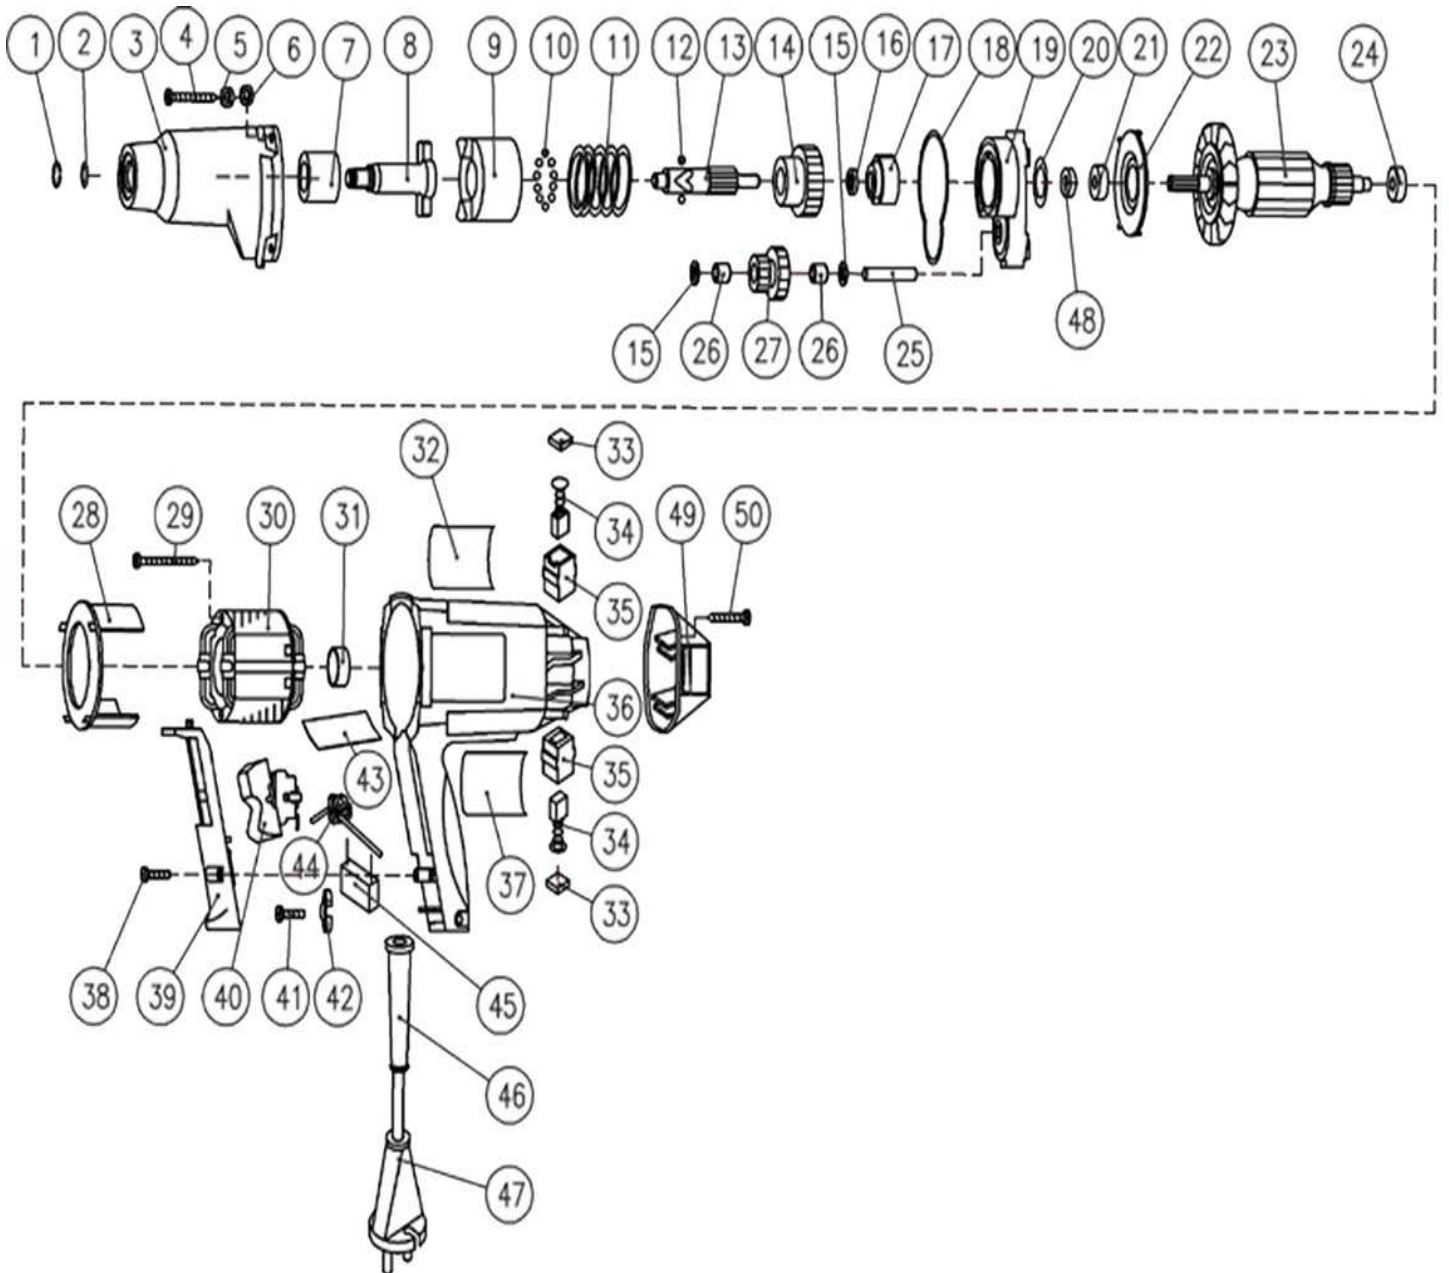

Barbuy Team S.A.

Ruta Nac. N° 9 Km 501 X2550CUR Bell Ville - Córdoba

fmartino@btatools.com.ar - repuestos@btatools.com.ar | www.btatools.com.ar

## Listado de Partes

### 9993420 LLAVE DE IMPACTO 1/2" 900W DP

**9993420 LLAVE DE IMPACTO 1/2" 900W DP**

<b>Codigo</b>	<b>Item</b>	<b>Descripcion</b>
R99934200	2	ORING -2- p/9993420
R99934201	3	CARCAZA DELANTERA -3- p/9993420
R99934202	7	ESPACEADOR -7- p/9993420
R99934203	8	EJE DE IMPACTO -8- p/9993420
R99934204	9	CILINDRO IMPACTOR -9- p/9993420
R99934205	10	BOLA DE ACERO -jgo-10- p/9993420
R99934206	11	RESORTE -11- p/9993420
R99934207	12	BOLA DE ACERO -12- p/9993420
R99934208	13	EJE DE MANDO -13- p/9993420
R99934209	14	ENGRANAJE -14- p/9993420
R99934210	15	JUNTA -15- p/9993420
R99934211	16	ESPACEADOR DE CILINDRO-16-p/9993420
R99934212	18	JUNTA -18- p/9993420
R99934213	19	TAPA INTERMEDIA -19- p/9993420
R99934214	20	ORING -20- p/9993420
R99934215	22	DEFLECTOR -22- p/9993420
R99934216	23	ROTOR -23- p/9993420
R99934217	25	EJE -25- p/9993420
R99934218	26	RODILLO -26- p/9993420
R99934219	27	ENGRANAJE DOBLE -27- p/9993420
R99934220	28	SOPORTE ESTATOR -28- p/9993420
R99934221	30	ESTATOR -30- p/9993420
R99934222	31	PROTECTOR RODAMIENTO -31- 9993420
R99934223	33	TAPA PORTA CARBON -33- p/9993420
R99934224	34	JGO DE CARBONES -34- p/9993420
R99934225	35	PORTA CARBON -35- p/9993420
R99934226	39	TAPA MANIJA -39- p/9993420
R99934227	36	CARCAZA -36- p/9993420
R99934228	40	INTERRUPTOR -40- p/9993420
R99934229	48	ESPACEADOR -48- p/9993420
R99934230	49	TAPA DE CARCAZA -49- p/9993420
R99934231		CAJA DE EMBALAJE p/9993420