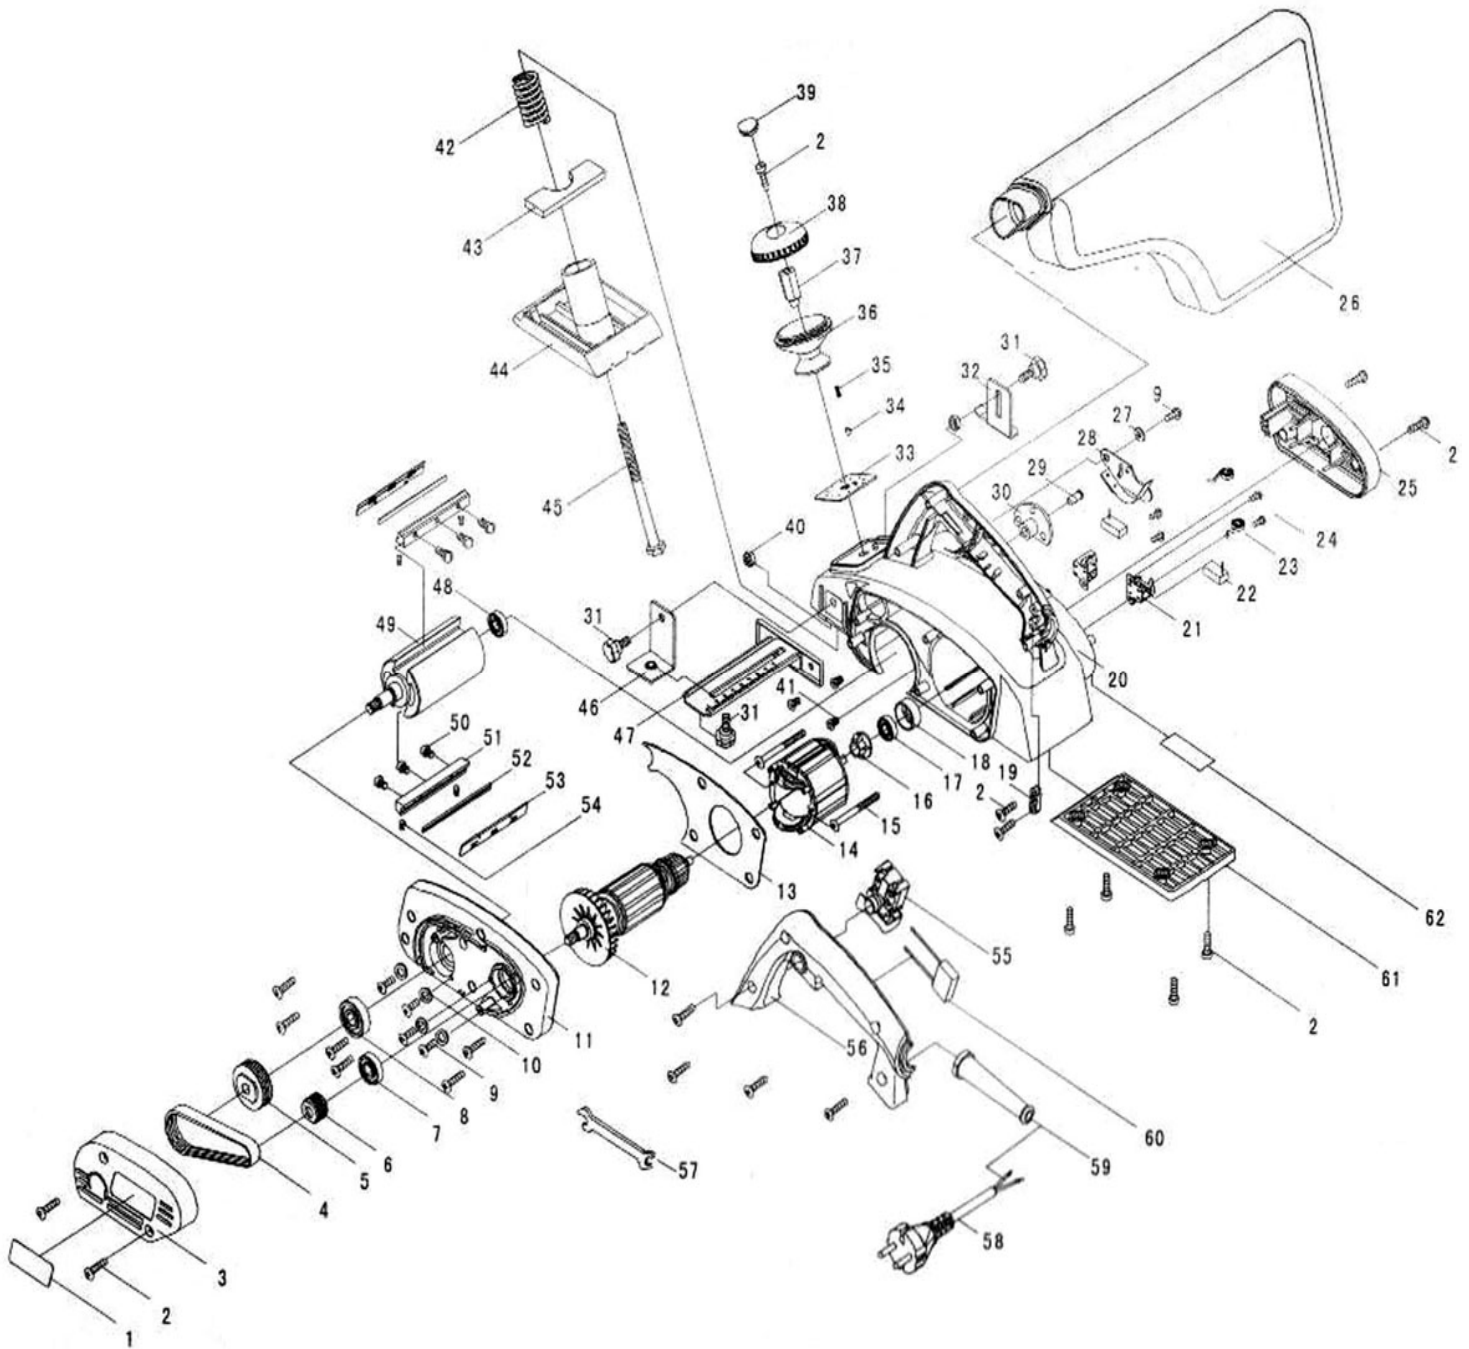

# Listado de Partes

## 9993430 CEPILLADORA MANUAL 82x3mm 1100W DP

**9993430 CEPILLADORA MANUAL 82x3mm 1100W DP**

<b>Codigo</b>	<b>Item</b>	<b>Descripcion</b>
R99934301	3	CARCAZA PROT. CORREA -3- P/9993430
R99934302	4	CORREA -4- P/9993430
R99934303	5	PIÑON DE MANDO -5- P/9993430
R99934304	6	POLEA DE MANDO -6- P/9993430
R99934305	11	CARCAZA TRASERA POLEA -11- 9993430
R99934306	12	ROTOR -12- P/9993430
R99934307	13	DEFLECTOR ROTOR -13- P/9993430
R99934308	14	ESTATOR -14- P/9993430
R99934309	16	TRABA ROTOR -16- P/9993430
R99934310	18	PROTECTOR RODAMIENTO -18- P/9993430
R99934311	20	CARCAZA -20- P/9993430
R99934312	21	PORTA CARBON -21- P/9993430
R99934313	22	JGO DE CARBONES -22- P/9993430
R99934314	23	RESORTE DE CARBON -23- P/9993430
R99934315	25	TAPA LATERAL -25- P/9993430
R99934316	26	BOLSA RECOLECTORA -26- P/9993430
R99934317	30	TACO LATERAL -30- P/9993430
R99934318	31	PERILLA DE AJUSTE -31- P/9993430
R99934319	33	JUNTA INFERIOR REGULAD.33 9993430
R99934320	36	PERILLA REGULADOR ALT. -36- 9993430
R99934321	37	TORNILLO REGULADOR -37- P/9993430
R99934322	38	TAPA PERILLA REGULAD. -38-P/9993430
R99934323	43	TRABA RESORTE -43- P/9993430
R99934324	42	RESORTE BASE MOVIL -42- P/9993430
R99934325	44	BASE MOVIL DELANTERA -44- P/9993430
R99934326	45	TORNILLO DE REGULACION -45- 9993430
R99934327	49	MASA PORTA CUCHILLA -49- P/9993430
R99934328	51-53	PORTA CUCHILLA C/SOPORTE COMP.51-53
R99934329	52	CUCHILLA (JGO.) -52- P/9993430
R99934330	53	SOPORTE INF. CUCH. -53- 9993430////
R99934331	55	INTERRUPTOR -55- P/9993430
R99934332	56	CARCAZA INTERRUPTOR -56- P/9993430
R99934333	61	BASE INFERIOR -61- P/9993430
R99934334		CAJA DE EMBALAJE p/9993430
R99934335		GUIA DE CORREA 28 p/9993430