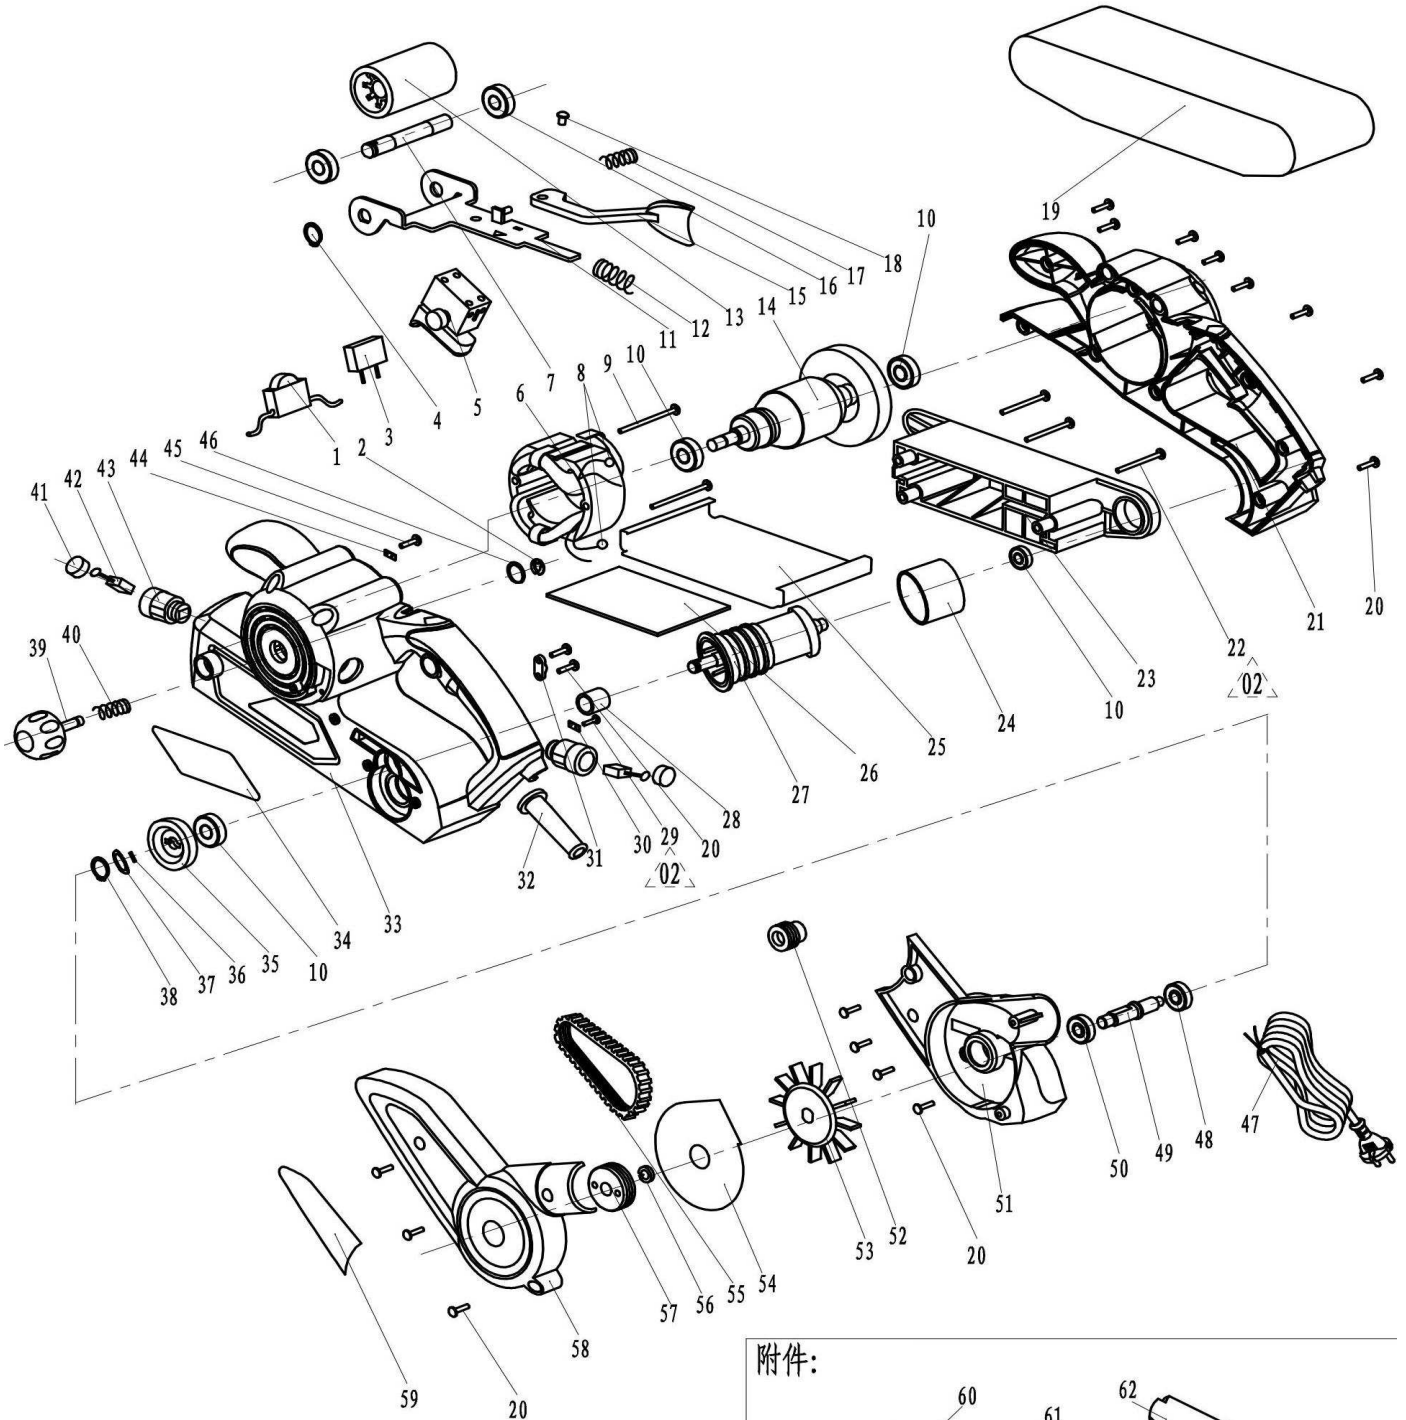

Barbuy Team S.A.

Ruta Nac. N° 9 Km 501 X2550CUR Bell Ville - Córdoba

fmartino@btatools.com.ar - repuestos@btatools.com.ar | www.btatools.com.ar

Listado de Partes

9993440.1 LIJADORA BANDA 76x533mm 900W DP

附件: