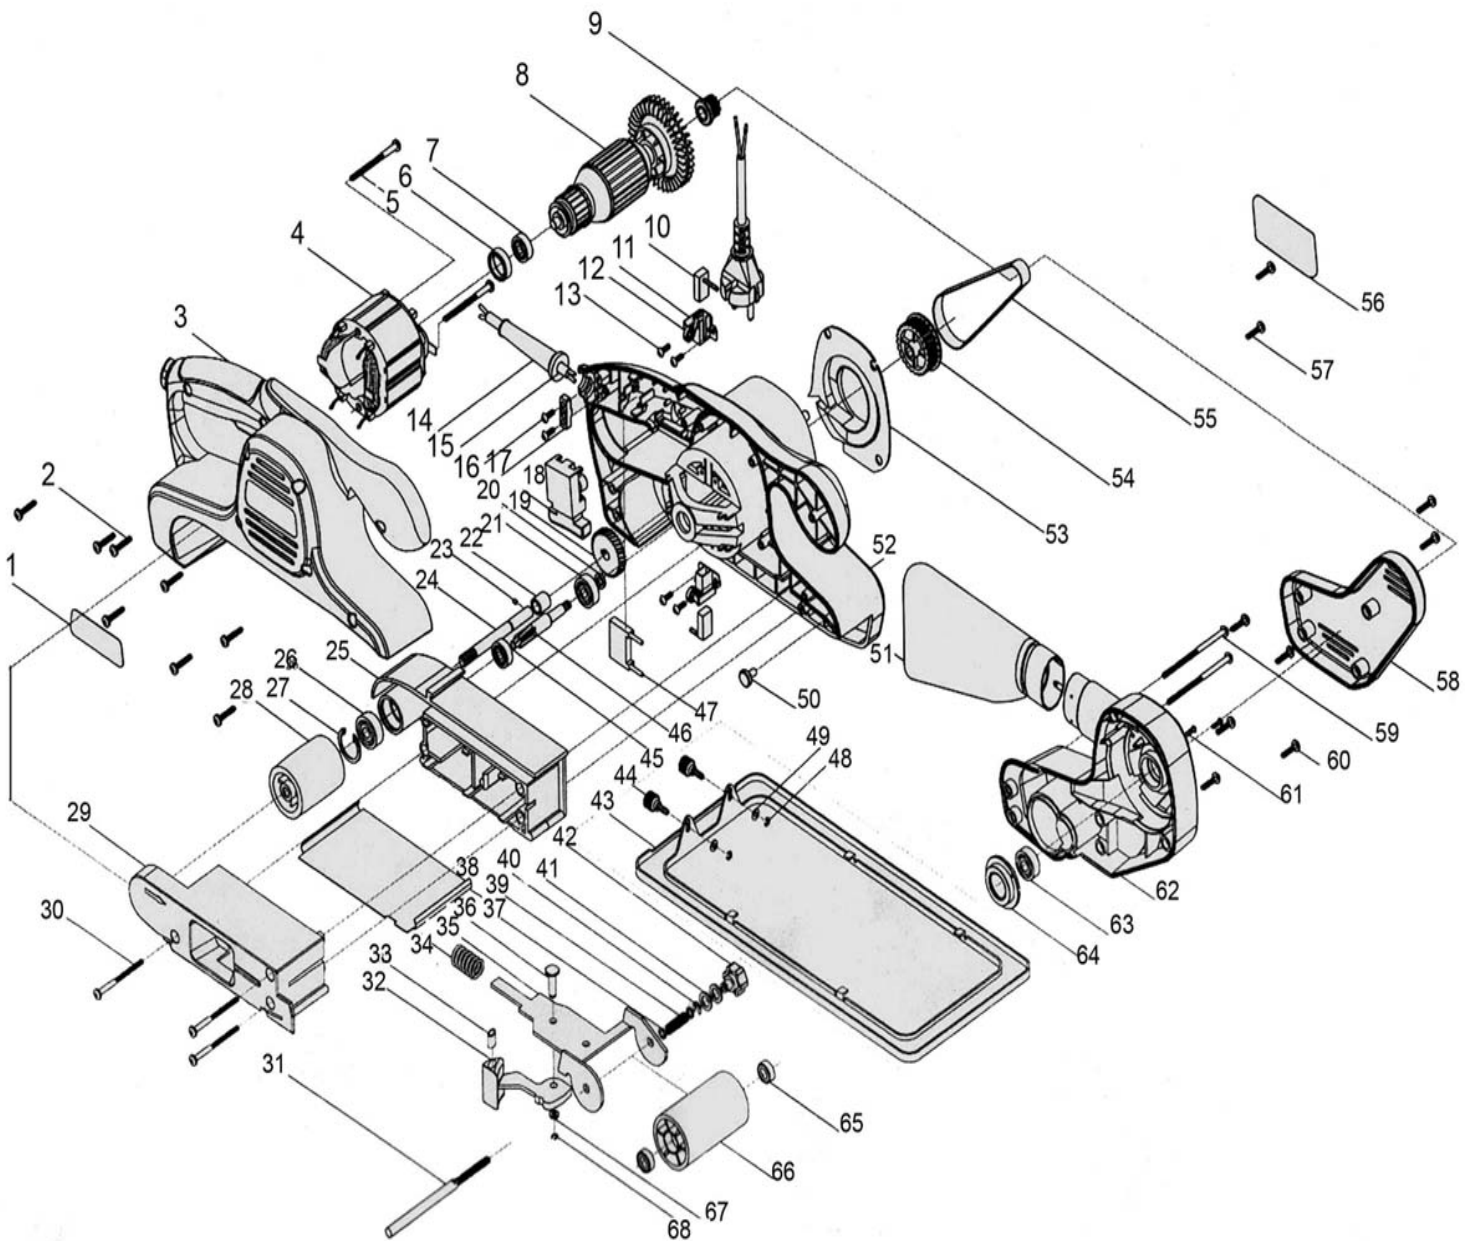

Barbuy Team S.A.

Ruta Nac. N° 9 Km 501 X2550CUR Bell Ville - Córdoba

fmartino@btatools.com.ar - repuestos@btatools.com.ar | www.btatools.com.ar

Listado de Partes

9993440 LIJADORA BANDA 75x533mm 900W DP

9993440 LIJADORA BANDA 75x533mm 900W DP

Codigo	Item	Descripcion
R99934401	3	CARCAZA IZQUIERDA -3- P/9993440
R99934402	4	ESTATOR -4- P/9993440
R99934403	6	PROTECTOR RODAMIENTO -6- P/9993440
R99934404	8	ROTOR -8- P/9993440
R99934405	9	PIÑON DE MANDO -9- P/9993440
R99934406	10	JGO DE CARBONES -10- P/9993440
R99934407	11	PORTA CARBON -11- P/9993440
R99934408	18	INTERRUPTOR -18- P/9993440
R99934409	19	ENGRANAJE -19- P/9993440
R99934410	22	RODILLO -22- P/9993440
R99934411	24	EJE DE RODILLO -24- P/9993440
R99934412	25	CARCAZA DE RODILLO -25- P/9993440
R99934413	28	RODILLO PRIMARIO-28- P/9993440
R99934414	29	TAPA CARCAZA RODILLO -29- P/9993440
R99934415	31	EJE DEL TENSOR -31- P/9993440
R99934416	32	MANIJA DE TENSION -32- P/9993440
R99934417	34	RESORTE DE TENSOR -34- P/9993440
R99934418	35	TENSOR DE TAMBOR -35- P/9993440
R99934419	36	EJE DE TENSOR -36- P/9993440
R99934420	38	BASE INFERIOR METALICA-38-P/9993440
R99934421	39	RESORTE REGULADOR -39- P/9993440
R99934422	42	PERILLA DE TENSION -42- P/9993440
R99934423	46	EJE C/PIÑON -46- P/9993440
R99934424	51	BOLSA RECOLECTORA -51- P/9993440
R99934425	52	CARCAZA DERECHA -52- P/9993440
R99934426	53	JUNTA LATERAL CARCAZA -53 P/9993440
R99934427	54	ENGRANAJE DE MANDO -54- P/9993440
R99934428	55	CORREA DE MANDO -55- P/9993440
R99934429	58	CARCAZA CUBRE CORREA 58-P/9993440
R99934430	62	CARCAZA BOLSA RECOLEC.-62-P/9993440
R99934431	66	RODILLO SECUNDARIO -66- P/9993440
R99934432		CAJA DE EMBALAJE p/9993440
R99934433	43	BASE INFERIOR -43- p/9993440