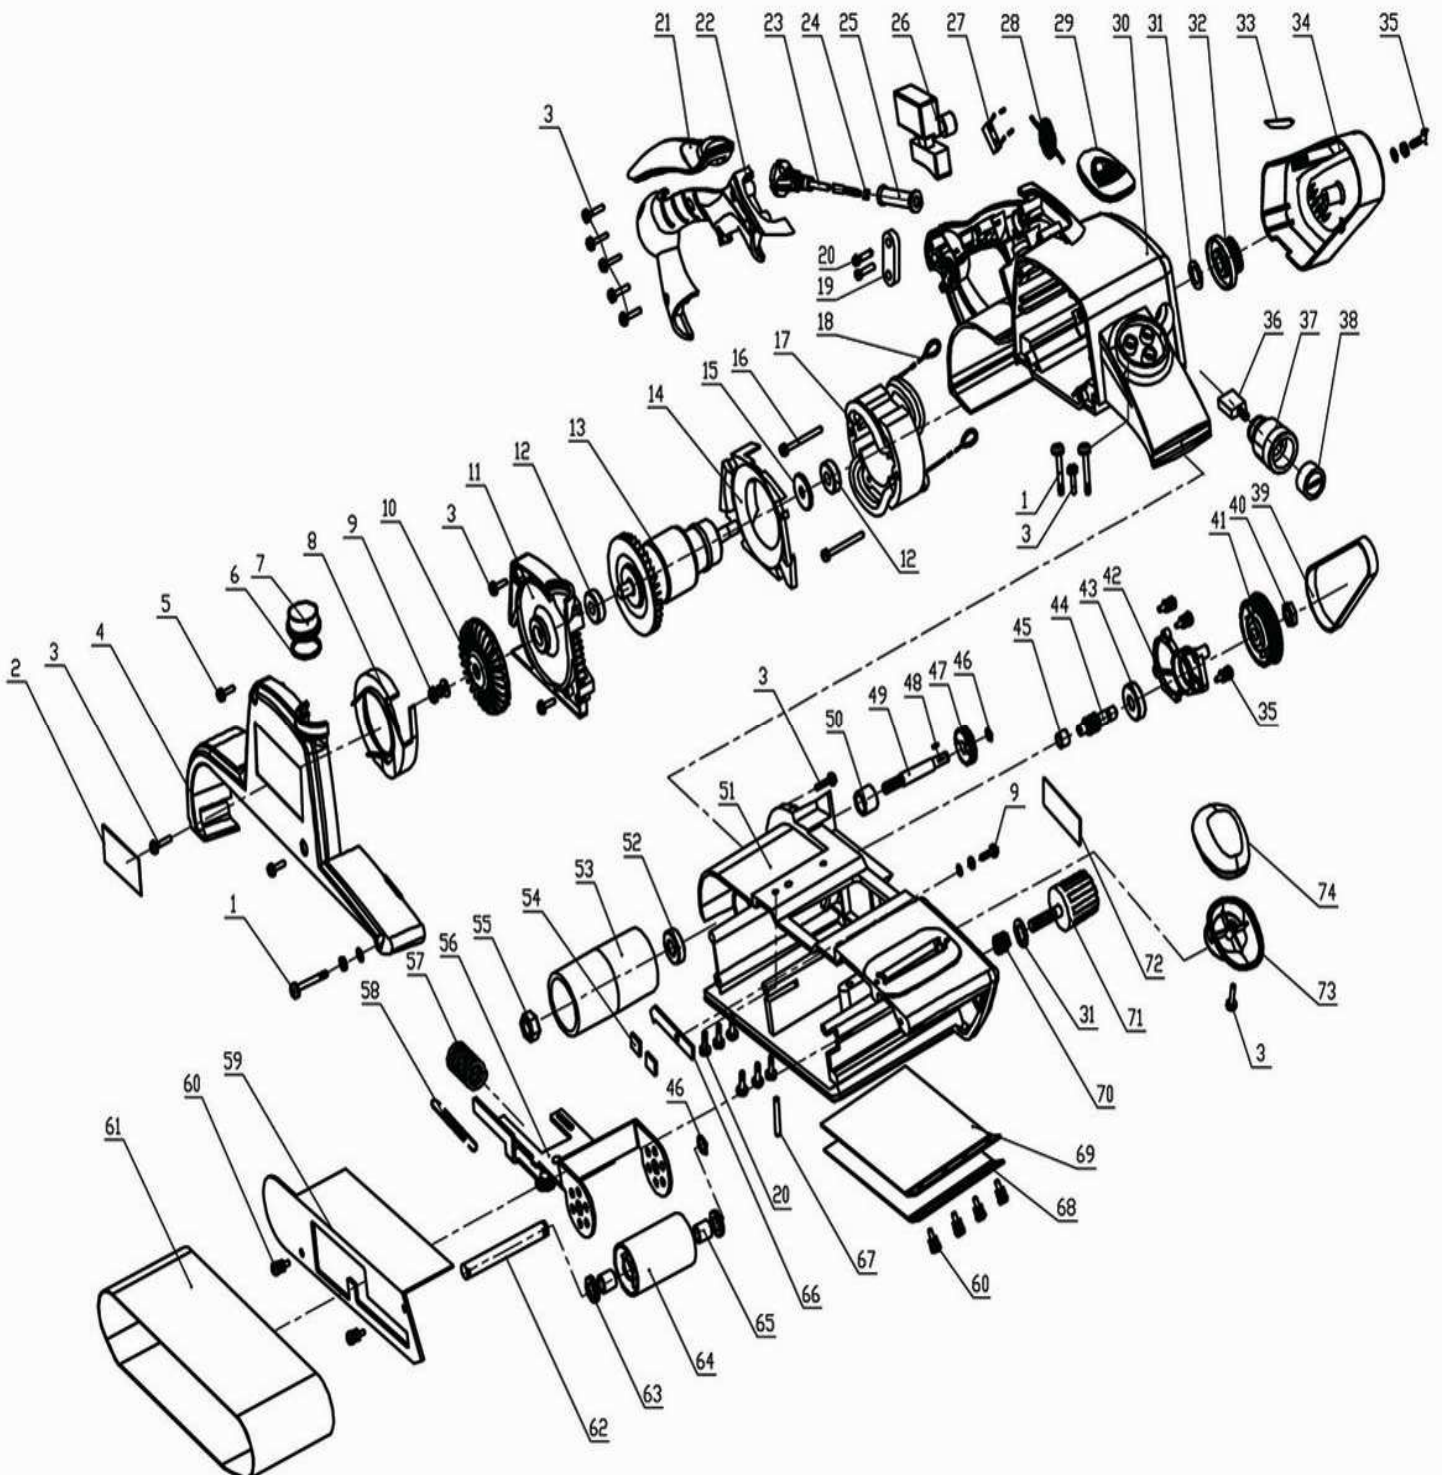

Barbuy Team S.A.

Ruta Nac. Nº 9 Km 501 X2550CUR Bell Ville - Córdoba

fmartino@btatools.com.ar - repuestos@btatools.com.ar | www.btatools.com.ar

## Listado de Partes

### 9993441.1 LIJAD. BANDA 100x610mm 1200W DP-MAG

**9993441.1 LIJAD. BANDA 100x610mm 1200W DP-MAG**

<b>Codigo</b>	<b>Item</b>	<b>Descripcion</b>
R99934435	21	AGARRE DE GOMA 21 p/9993441,1
R99934436	22	MANIJA LATERAL 22 p/9993441,1
R99934437	26	INTERRUPTOR 26 p/9993441,1
R99934438	29	TAPA SUPERIOR 29 p/9993441,1
R99934439	30	CARCAZA CENTAL 30 p/9993441,1
R99934440	63	GUI DE RODILLO 63 p/9993441,1
R99934441	71	PERILLA REGULACION 71 p/9993441,1
R99934442	73	MANOPLA FRONTAL 73 p/9993441,1
R99934443	74	CUERPO DE MANOPLA 74 p/9993441,1
R99934444		CAJA DE EMBALAJE p/9993441,1