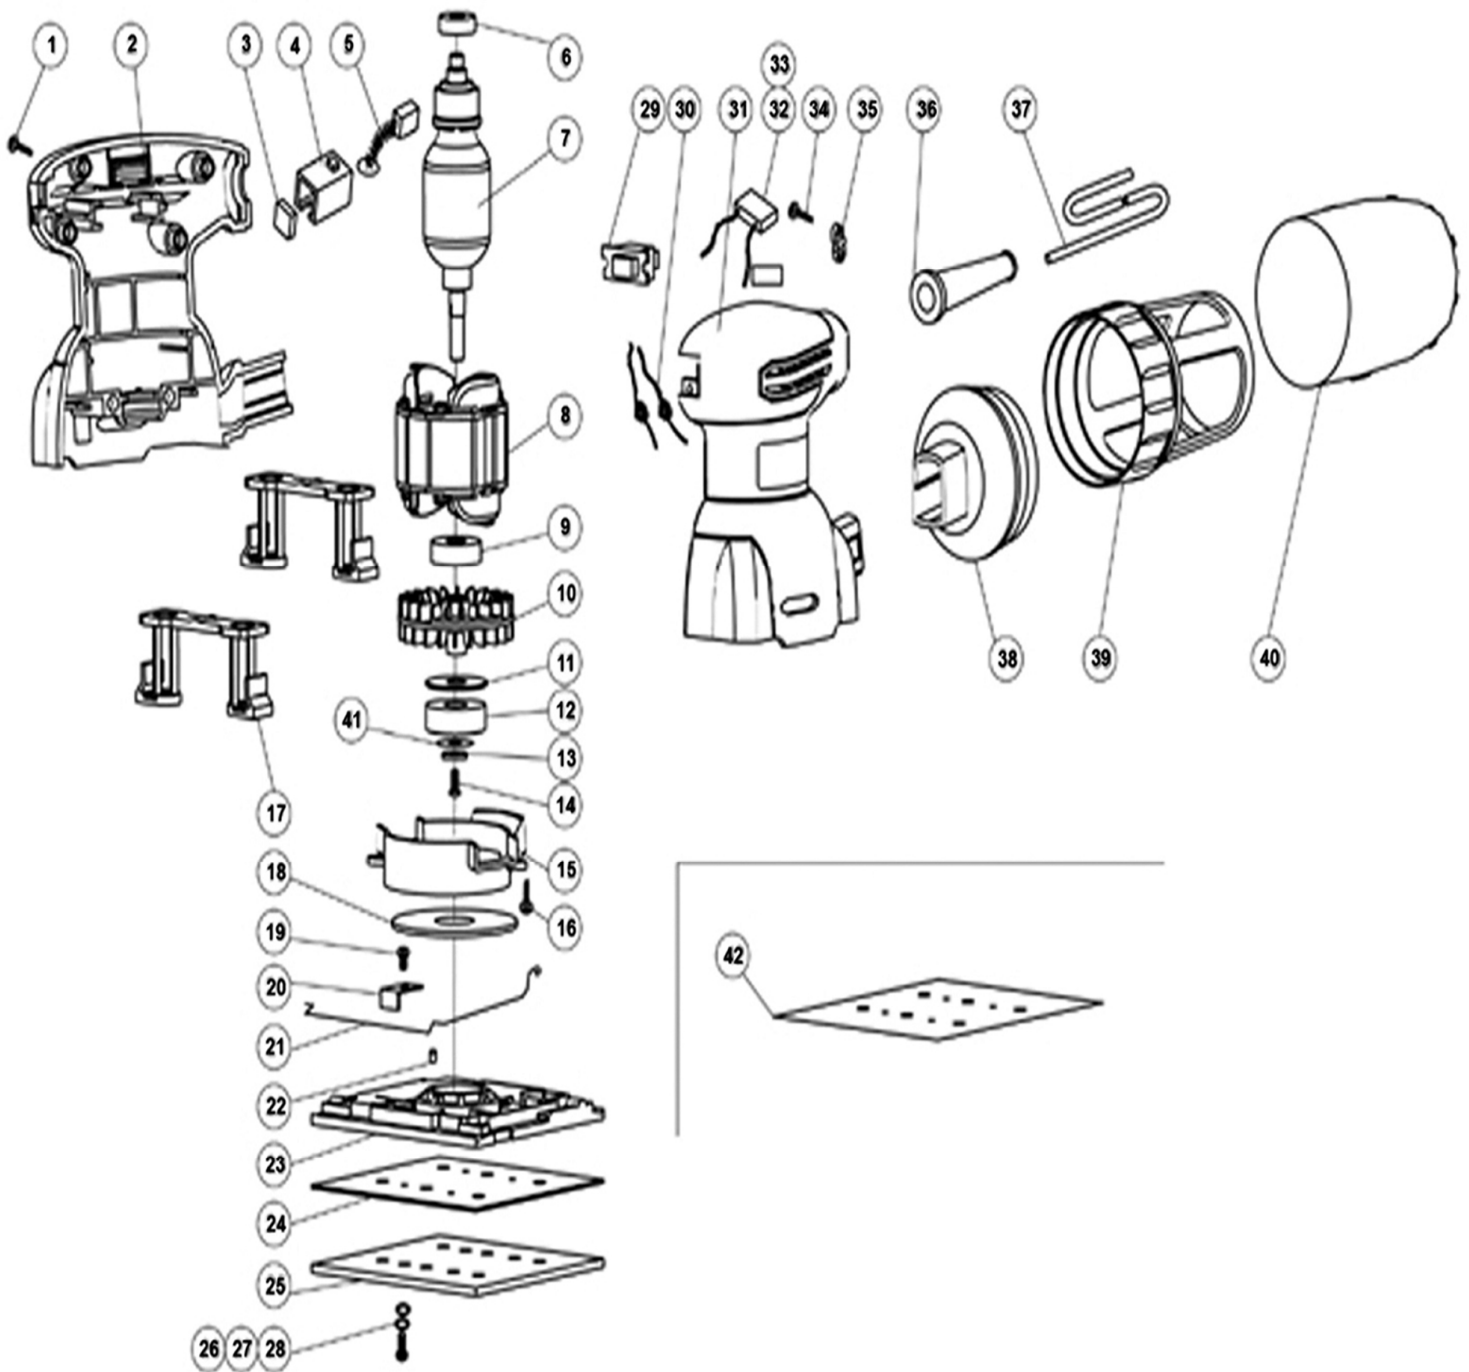

DYNAMIC

PERFORMANCE TOOLS

By DOWEN PAGIO

**MAGNUM**  
By DOWEN PAGIO

Barbuy Team S.A.

Ruta Nac. N° 9 Km 501 X2550CUR Bell Ville - Córdoba

fmartino@btatools.com.ar - repuestos@btatools.com.ar | www.btatools.com.ar

## Listado de Partes

### 9993443 LIJADORA ORB. 110x110mm 220W DP-MAG

**9993443 LIJADORA ORB. 110x110mm 220W DP-MAG**

<b>Codigo</b>	<b>Item</b>	<b>Descripcion</b>
R999340400	2-31	JGO. CARCAZA 2-31 p/9993443
R999340401	3	TAPA PORTA CARBON -3- p/9993443
R999340402	4	PORTA CARBON -4- p/9993443
R999340403	5	JGO DE CARBONES -5- p/9993443
R999340404	7	ROTOR -7- p/9993443
R999340405	8	ESTATOR -8- p/9993443
R999340406	10	VENTILADOR -10- p/9993443
R999340407	11	ARANDELA DE VENTILADOR p/9993443
R999340408	14	TORNILLO ST4.2x16-F-H p/9993443
R999340409	15	PROTECTOR DE POLVO -15- p/9993443
R999340410	17	PIE BASE PLASTICA -17- p/9993443
R999340411	18	ANILLO PROTECTOR POLVO p/9993443
R999340412	19	TORNILLO ST4.2x8 -19- p/9993443
R999340413	20	ARANDELA DE ACERO -20- p/9993443
R999340414	21	PRENSA SUJECION LIJA -21- p/9993443
R999340415	22	ESPINA ø4x8 -22- p/9993443
R999340416	23	BASE DE LIJADORA -23- p/9993443
R999340417	24	BASE INTERMEDIA CHAPA -24-p/9993443
R999340418	25	BASE DE GOMA -25- p/9993443
R999340419	28	TORNILLO M4x12 -28- p/9993443
R999340420	29	INTERRUPTOR -29- p/9993443
R999340421	30	INDUCTOR -30- p/9993443
R999340422	32	CAPACITOR -32- p/9993443
R999340423	36	FUNDA CABLE ALIMENTAC -36-p/9993443
R999340424	38	ADAPTADOR SOPORTE DE BOLSA 9993443
R999340425	39	SOPORTE BOLSA DE POLVO p/9993443
R999340426	40	BOLSA DE POLVO -40- p/9993443
R999340427	41	ARANDELA PLANA -41- p/9993443
R999340428	42	PAPEL DE LIJA -42- p/9993443
R999340429		CAJA DE EMBALAJE p/9993443