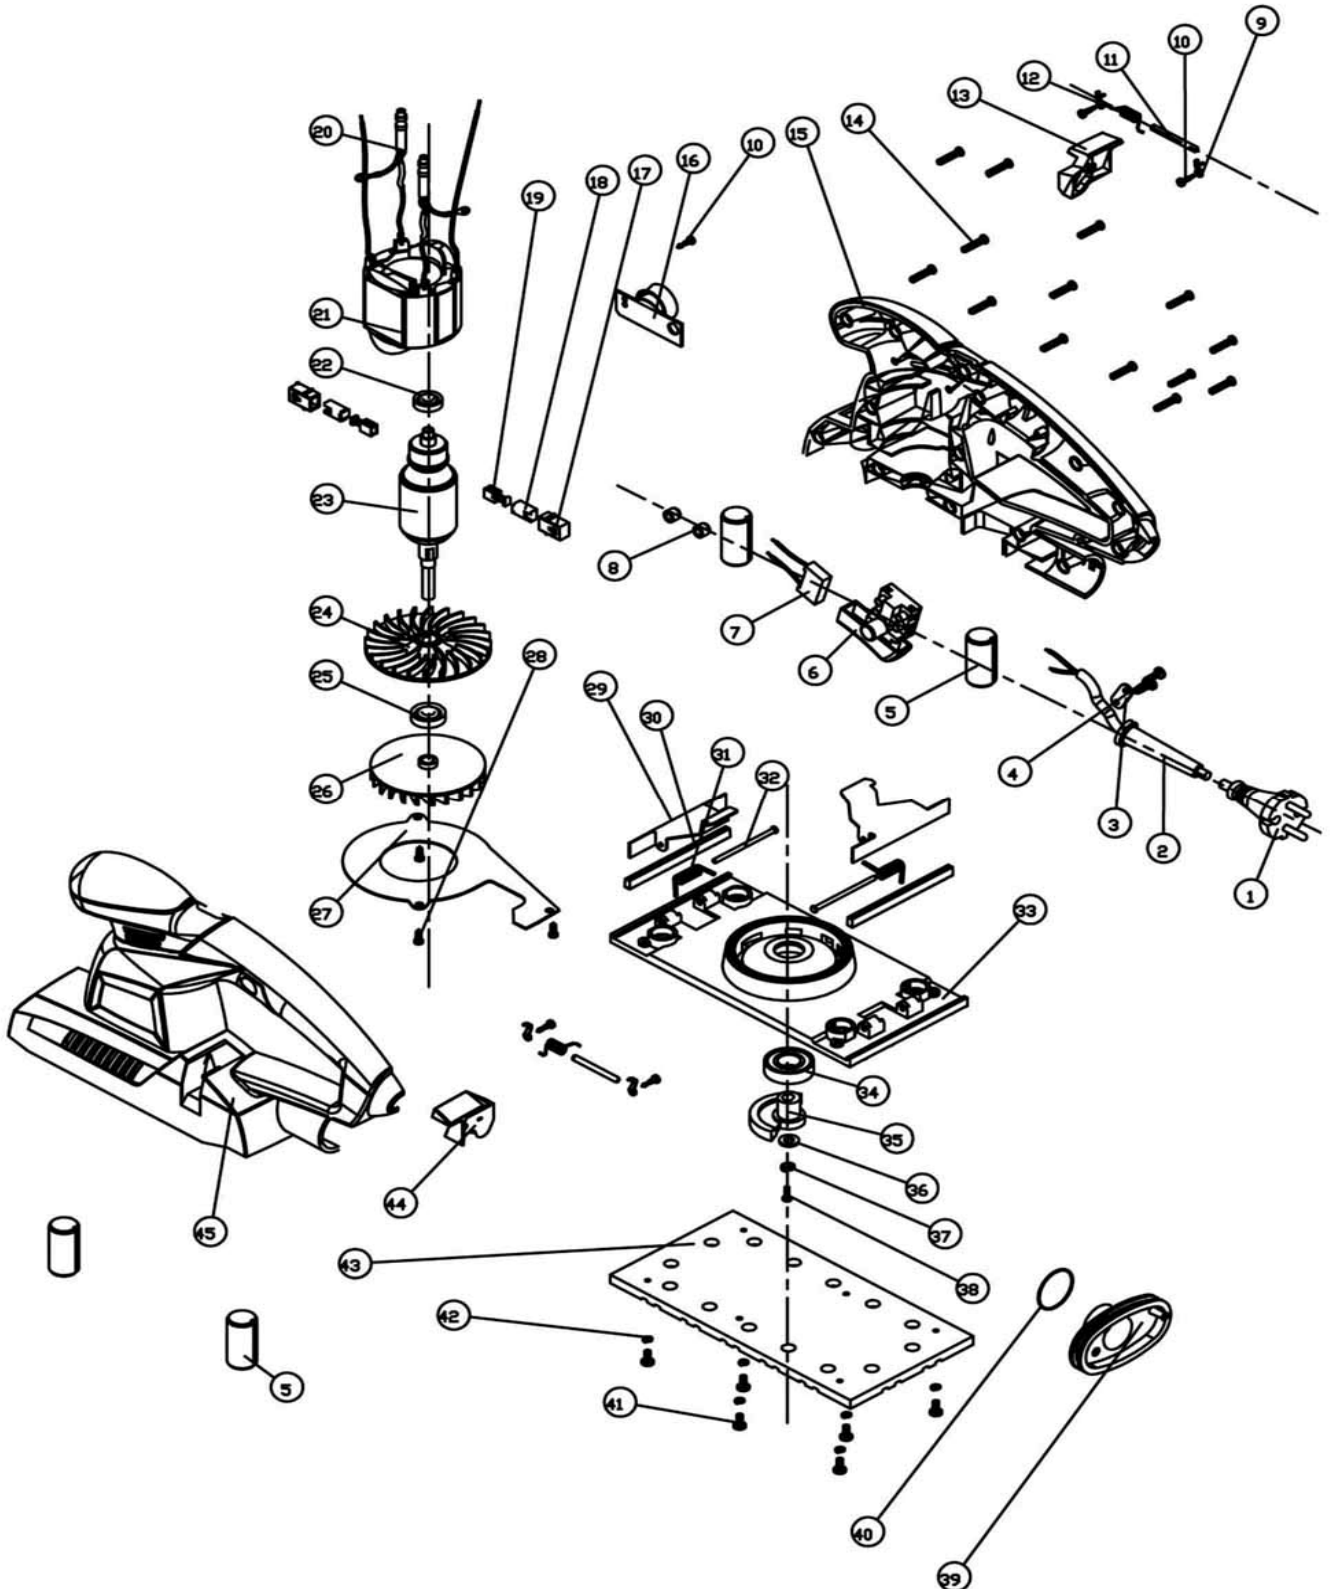

## Listado de Partes

### 9993444 LIJADORA ORBITAL 115x230mm 330W DP

**9993444 LIJADORA ORBITAL 115x230mm 330W DP**

<b>Codigo</b>	<b>Item</b>	<b>Descripcion</b>
R99934470	5	TACO AMORTIGUADOR -5- p/9993444
R99934471	6	INTERRUPTOR -6- p/9993444
R99934472	7	CAPACITOR 0,22uf -7- p/9993444
R99934473	11	PERNO -11- p/9993444
R99934474	12	RESORTE -12- p/9993444
R99934475	13	TRABA DE MANIJA -13- p/9993444
R99934476	15	CARCAZA DERECHA -15- p/9993444
R99934477	16	CIRCUITO IMPRESO -16- p/9993444
R99934478	17	PORTA CARBON -17- p/9993444
R99934479	18	GUIA DE CARBON -18- p/9993444
R99934480	19	JGO DE CARBONES -19- p/9993444
R99934481	20	INDUCTOR -20- p/9993444
R99934482	21	ESTATOR -21- p/9993444
R99934483	23	ROTOR -23- p/9993444
R99934484	24	VENTILADOR DE ROTOR -24- p/9993444
R99934485	26	VENTILADOR DE POLVO -26- p/9993444
R99934486	27	DEFLECTOR -27- p/9993444
R99934487	29	PRENSA DE LIJA -29- p/9993444
R99934488	30	BASE DE PRENSA -30- p/9993444
R99934489	31	RESORTE -31- p/9993444
R99934490	32	ESPINA -32- p/9993444
R99934491	33	BASE -33- p/9993444
R99934492	35	EXCENTRICO -35- p/9993444
R99934493	39	DEFLECTOR EXTERNO -39- p/9993444
R99934494	40	ORING -40- p/9993444
R99934495	43	BASE DE GOMA -43- p/9993444
R99934496	45	CARCAZA IZQUIERDA -45- p/9993444