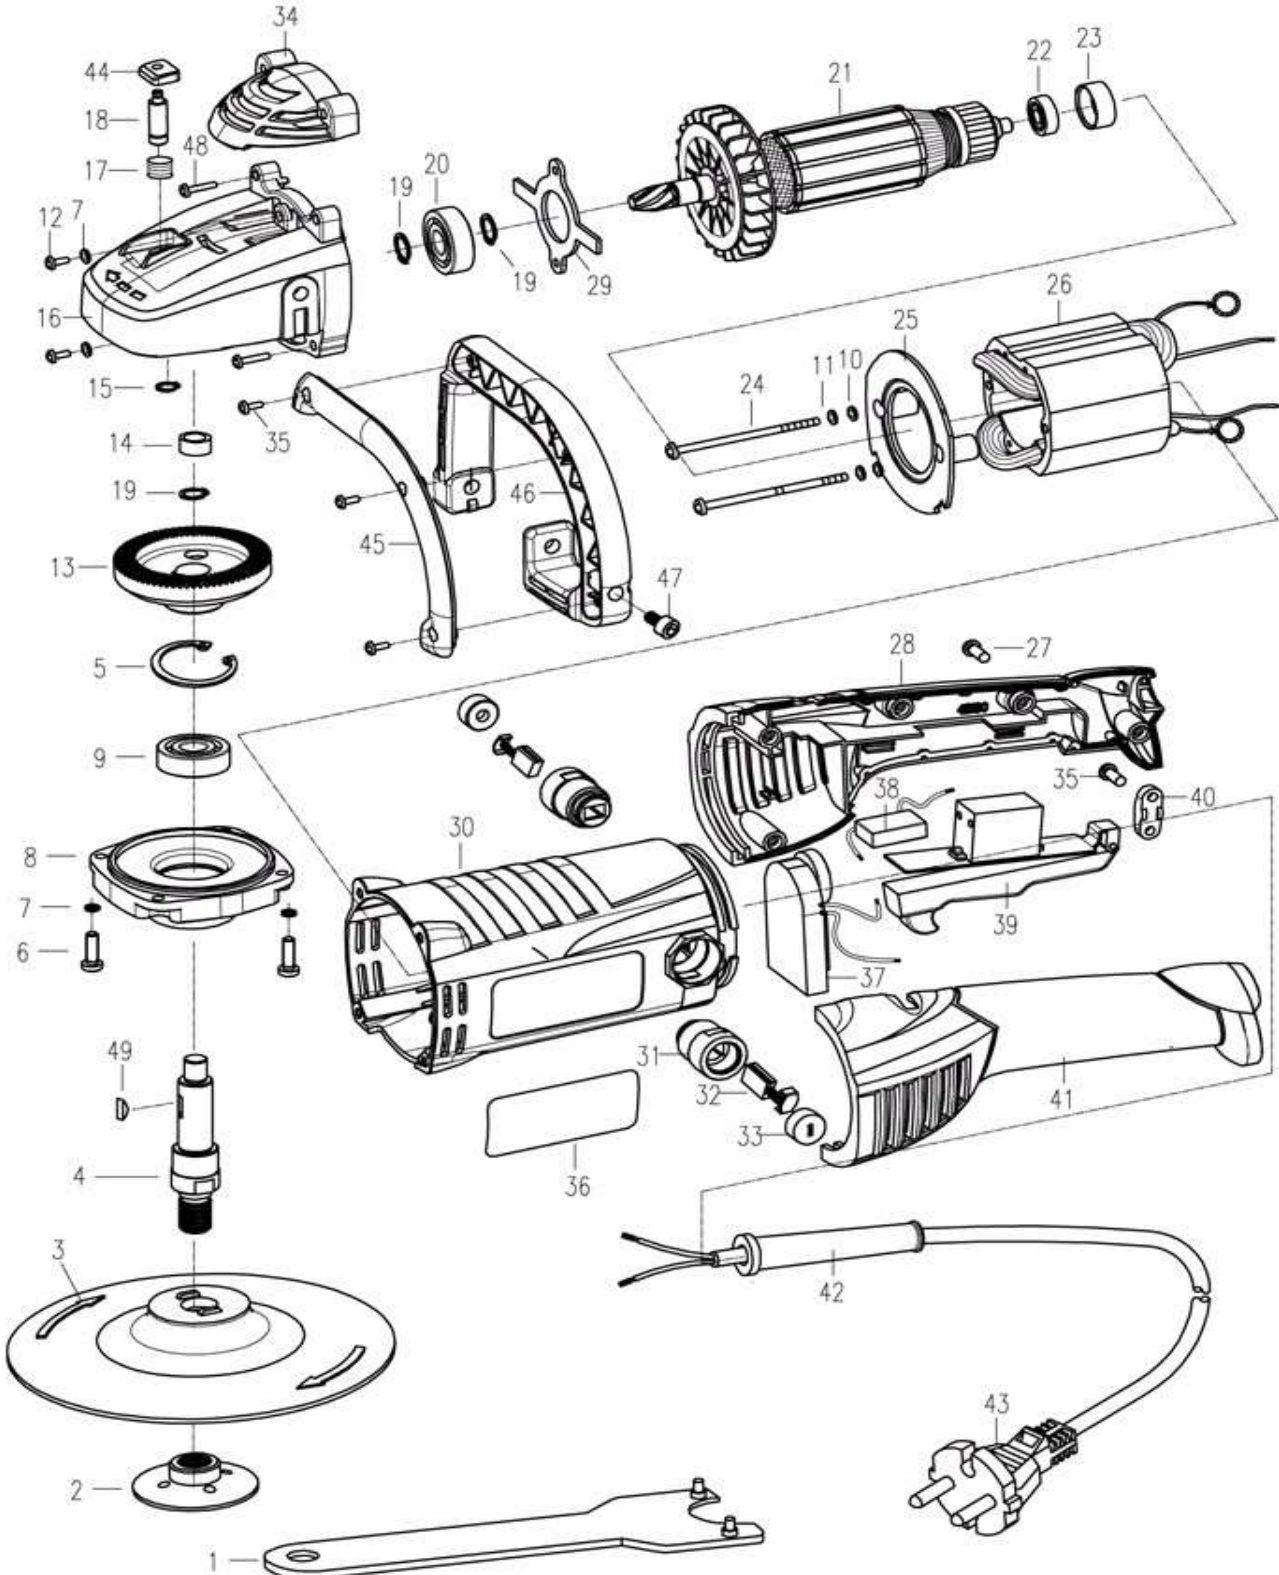

Barbuy Team S.A.

Ruta Nac. N° 9 Km 501 X2550CUR Bell Ville - Córdoba

fmartino@btatools.com.ar - repuestos@btatools.com.ar | www.btatools.com.ar

Listado de Partes

9993450.2 LUSTRALIJADORA 180mm 1300W - DP

9993450.2 LUSTRALIJADORA 180mm 1300W - DP

Codigo	Item	Descripcion
R999340490	1	LLAVE AJUSTA DISCO 1 p/9993450.2
R999340491	2	TUERCA AJUSTA DISCO 2 p/9993450.2
R999340492	3	DISCO DE GOMA 3 p/9993450.2
R999340493	4	EJE DE MANDO 4 p/9993450.2
R999340494	5	ARO SEGUER 5 p/9993450.2
R999340495	8	TAPA PORTA ENGRANAJE 8 p/9993450.2
R999340496	13	ENGRANAJE 13 p/9993450.2
R999340497	14	BUJE 14 p/9993450.2
R999340498	15	ARO SEGUER 15 p/9993450.2
R999340499	16	CABEZAL PORTA ENGRANAJE 16 p/9993450.2
R999340500	17	RESORTE TRABA DISCO 17 p/9993450.2
R999340501	18	EJE TRABA DISCO 18 p/9993450.2
R999340502	19	ARO SEGUER 19 p/9993450.2
R999340503	21	ROTOR 21 p/9993450.2
R999340504	23	PROTECTOR DE RODAMIENTO 23 p/9993450.2
R999340505	25	DEFLECTOR DE AIRE 25 p/9993450.2
R999340506	26	ESTATOR 26 p/9993450.2
R999340507	28	CARCASA EMPUÑAD. DER. 28 p/9993450.2
R999340508	29	TAPA DE RODAMIENTO 29 p/9993450.2
R999340509	30	CARCASA ESTATOR 30 p/9993450.2
R999340510	31	PORTA CARBONES 31 p/9993450.2
R999340511	32	JGO DE CARBONES 32 p/9993450.2
R999340512	33	TAPA PORTA CARBONES 33 p/9993450.2
R999340513	34	TAPA CABEZAL PORTA ENGRANAJE 34
R999340514	37	VARIADOR DE VELOCIDAD 37 p/9993450.2
R999340515	38	CAPACITOR 38 p/9993450.2
R999340516	39	INTERRUPTOR 39 p/9993450.2
R999340517	41	CARCASA EMPUÑAD. IZQ. 41 p/9993450.2
R999340518	42	PROTECTOR DE CABLE 42 p/9993450.2
R999340519	44	PERILLA TRABA EJE 44 p/9993450.2
R999340520	45	TAPA DE MANIJA 45 p/9993450.2
R999340521	46	MANIJA 46 p/9993450.2
R999340522	49	CLAVETA 49 p/9993450.2
R999340523		PAÑO p/9993450.2