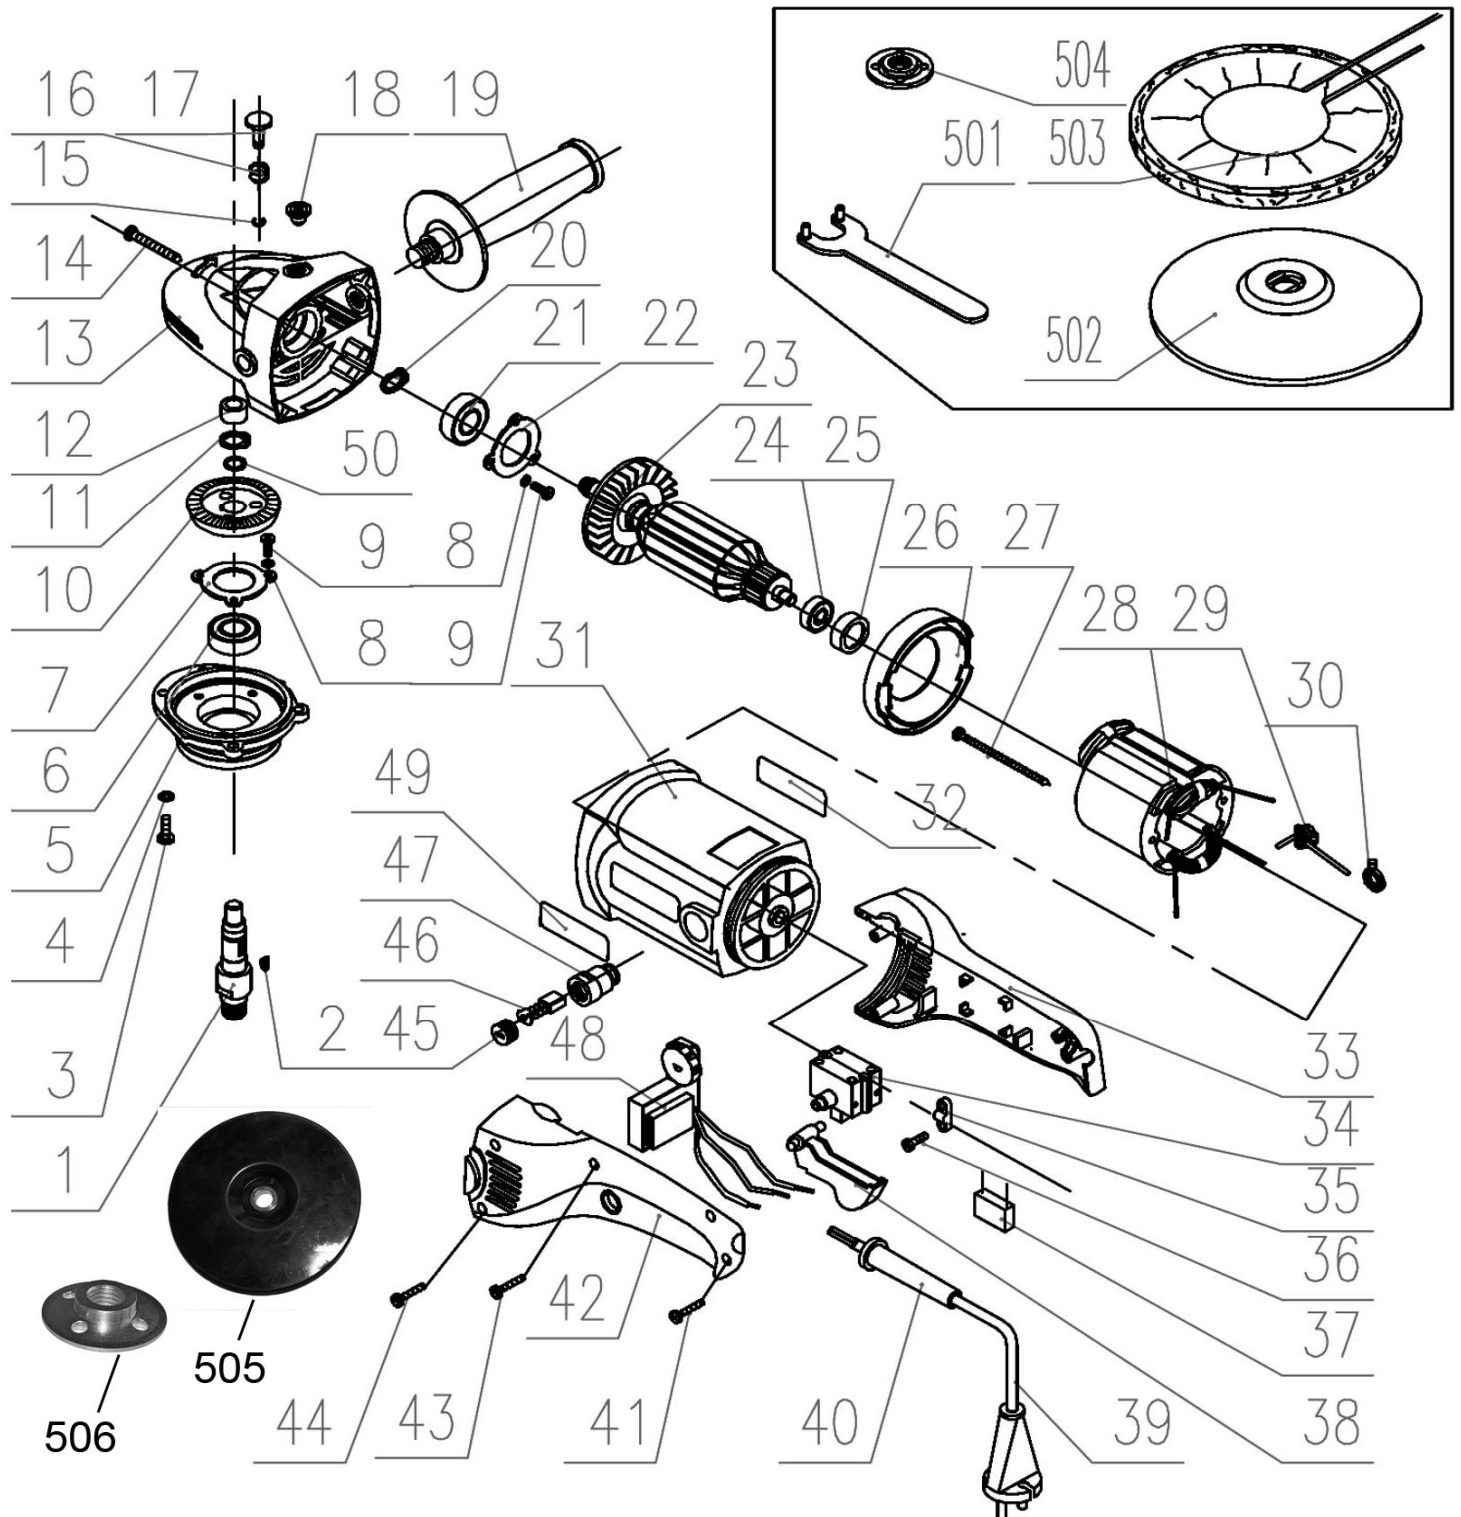

Barbuy Team S.A.

Ruta Nac. Nº 9 Km 501 X2550CUR Bell Ville - Córdoba

fmartino@btatools.com.ar - repuestos@btatools.com.ar | www.btatools.com.ar

Listado de Partes

9993450 LUSTRALIJADORA 180mm 1300W DP

9993450 LUSTRALIJADORA 180mm 1300W DP

Codigo	Item	Descripcion
R99934501	1	EJE DE MANDO -1- P/9993450
R99934502	5-13	CABEZAL PORTA ENGRANAJE P/9993450
R99934503	10	ENGRANAJE -10- P/9993450
R99934504	12	BUJE CABEZAL -12- P/9993450
R99934505	15	SEGURO TRABA DISCO -15- P/9993450
R99934506	16	RESORTE TRABA DISCO -16- P/9993450
R99934507	17	TRABA DE DISCO -17- P/9993450
R99934508	23	ROTOR -23- P/9993450
R99934509	25	PROTECTOR RODAMIENTO -25- P/9993450
R99934510	26	DEFLECTOR -26- P/9993450
R99934511	28	ESTATOR -28- P/9993450
R99934512	31	CARCAZA -31- P/9993450
R99934513	33	CARCAZA EMPUÑAD. DER -33- P/9993450
R99934514	34	INTERRUPTOR -34- P/9993450
R99934515	38	PERILLA INTERRUPTOR -38- P/9993450
R99934516	42	CARCAZA EMPUÑADURA IZQ. -P/9993450
R99934517	45	TAPA PORTA CARBON -45- P/9993450
R99934518	46	JGO DE CARBONES -46- P/9993450
R99934519	47	PORTA CARBON -47- P/9993450
R99934520	48	INTERRUPTOR VARIADOR VEL. P/9993450
R99934521	501	MANIJA TRABA TUERCA -501- P/9993450
R99934522	502	DISCO -502- P/9993450
R99934523	503	PAÑO - 503 - P/9993450
R99934524	504	TUERCA TRABA DISCO -504- P/9993450
R99934526		MANIJA DE AJUSTE DISCO p/9993450
R99934528		CAJA DE EMBALAJE p/9993450