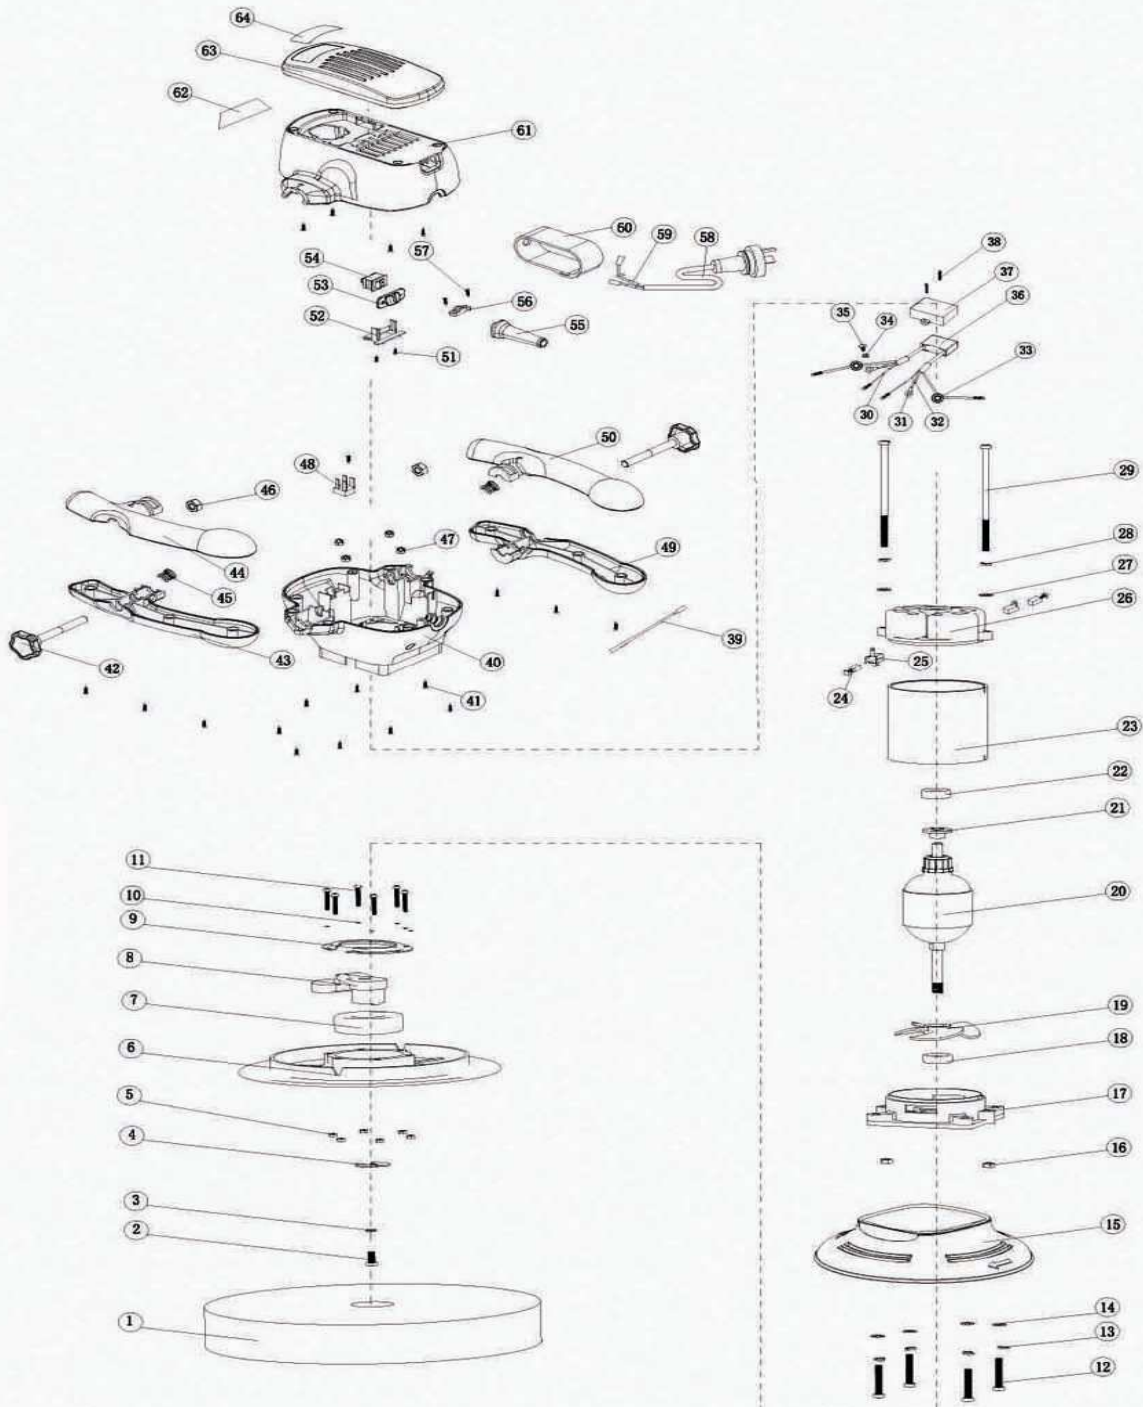

Barbuy Team S.A.

Ruta Nac. N° 9 Km 501 X2550CUR Bell Ville - Córdoba

fmartino@btatools.com.ar - repuestos@btatools.com.ar | www.btatools.com.ar

## Listado de Partes

### 9993454 PULIDORA/LUSTRADORA 240mm 120W DP

**9993450.1 Lustralijadora 180mm 1300W DP**

<b>Código</b>	<b>Item</b>	<b>Descripcion</b>
R99934960	1-9	BASE COMPLETA 1-9 p/9993454
R99934961	15	CARCAZA INFERIOR 15 p/9993454
R99934962	17	SOPORTE INFERIOR ROTOR 17p/9993454
R99934963	19	VENTILADOR 19 p/9993454
R99934964	20	ROTOR 20 p/9993454
R99934965	21	SEPARADOR RODAMIENTO 21 p/9993454
R99934966	23	ESTATOR 23 p/9993454
R99934967	24	JGO DE CARBONES 24 p/9993454
R99934968	25	PORTA CARBONES 25 p/9993454
R99934969	26	SOPORTE SUPERIOR ROTOR 26 p/9993454
R99934970	30	INDUCTOR 30 p/9993454
R99934971	32	CAPACITOR 32 p/9993454
R99934972	36	CAPACITOR 36 p/9993454
R99934973	37	TAPA CUBRE CAPACITOR 37 p/9993454
R99934974	39	ALAMBRE CONECTOR MANIJAS 39
R99934975	40	CARCAZA INTERMEDIA 40 p/9993454
R99934976	42	PERILLA AJUSTE MANIJA 42 p/9993454
R99934977	43	MANIJA INFERIOR IZQ. 43 p/9993454
R99934978	44	MANIJA SUPERIOR IZQ. 44 p/9993454
R99934979	48	RECTIFICADOR 48 p/9993454
R99934980	49-50	MANIJA IZQ. Y DER. 49-50 p/9993454
R99934981		PAÑO p/9993454
R99934982	52	SOPORTE INTERRUPTOR 52 p/9993454
R99934983	53	GATILLO INTERRUPTOR 53 p/9993454
R99934984	54	INTERRUPTOR 54 p/9993454
R99934985	59	INDUCTOR 59 p/9993454
R99934986	60	ENROLLADOR DE CABLE 60 p/9993454
R99934987	61	CARCAZA SUPERIOR 61 p/9993454
R99934988	62	TAPA CARCAZA SUPERIOR 62 p/9993454
R99934989		CAJA DE EMBALAJE p/ 9993454