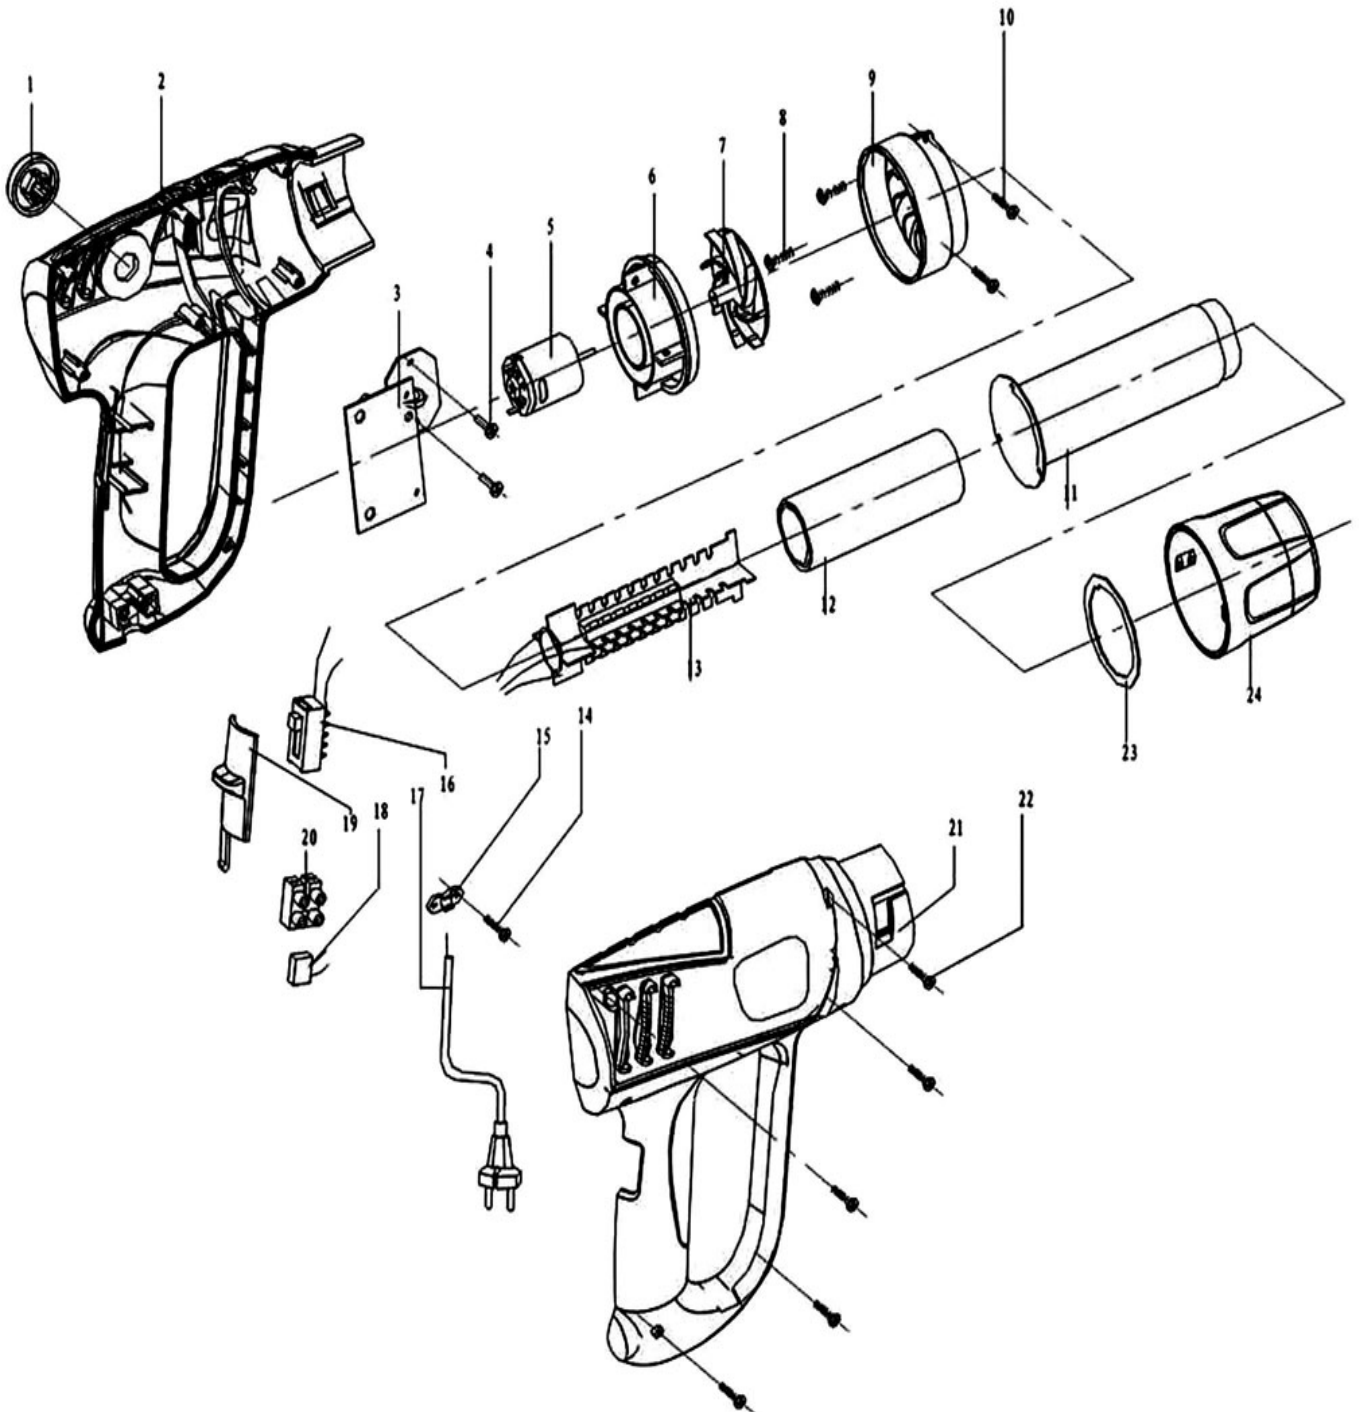

Barbuy Team S.A.

Ruta Nac. N° 9 Km 501 X2550CUR Bell Ville - Córdoba

fmartino@btatools.com.ar - repuestos@btatools.com.ar | www.btatools.com.ar

Listado de Partes

9993456 PISTOLA AIRE CALIENTE 1850W DP

9993456 PISTOLA AIRE CALIENTE 1850W DP

Codigo	Item	Descripcion
R99934602.1	3	PLAQUETA -3- p/9993456
R99934603	5	ROTOR Y ESTATOR -5- p/9993460
R99934604	6	SOPORTE DE MOTOR -6- p/9993460
R99934605	7	VENTILADOR -7- p/9993460
R99934606	9	TAPA DE VENTILADOR -9- p/9993460
R99934607	11	CARCAZA RESISTENCIA -11- p/9993460
R99934608	12	MICA AISLANTE -12- p/9993460
R99934609.1	13	RESISTENCIA -13- p/9993456
R99934610.1	16	INTERRUPTOR 19 p/9993456
R99934611	19	TAPA INTERRUPTOR -19- p/9993460
R99934612	21	CARCAZA DERECHA -21- p/9993460
R99934613	23	JUNTA TAPA FRONTAL -23- p/9993460
R99934614	24	TAPA FRONTAL -24- p/9993460
R99934620	2	CARCAZA IZQUIERDA -2- p/9993456
R99934621	21	CARCAZA DERECHA -21- p/9993456
R99934622		CAJA DE EMBALAJE p/9993456