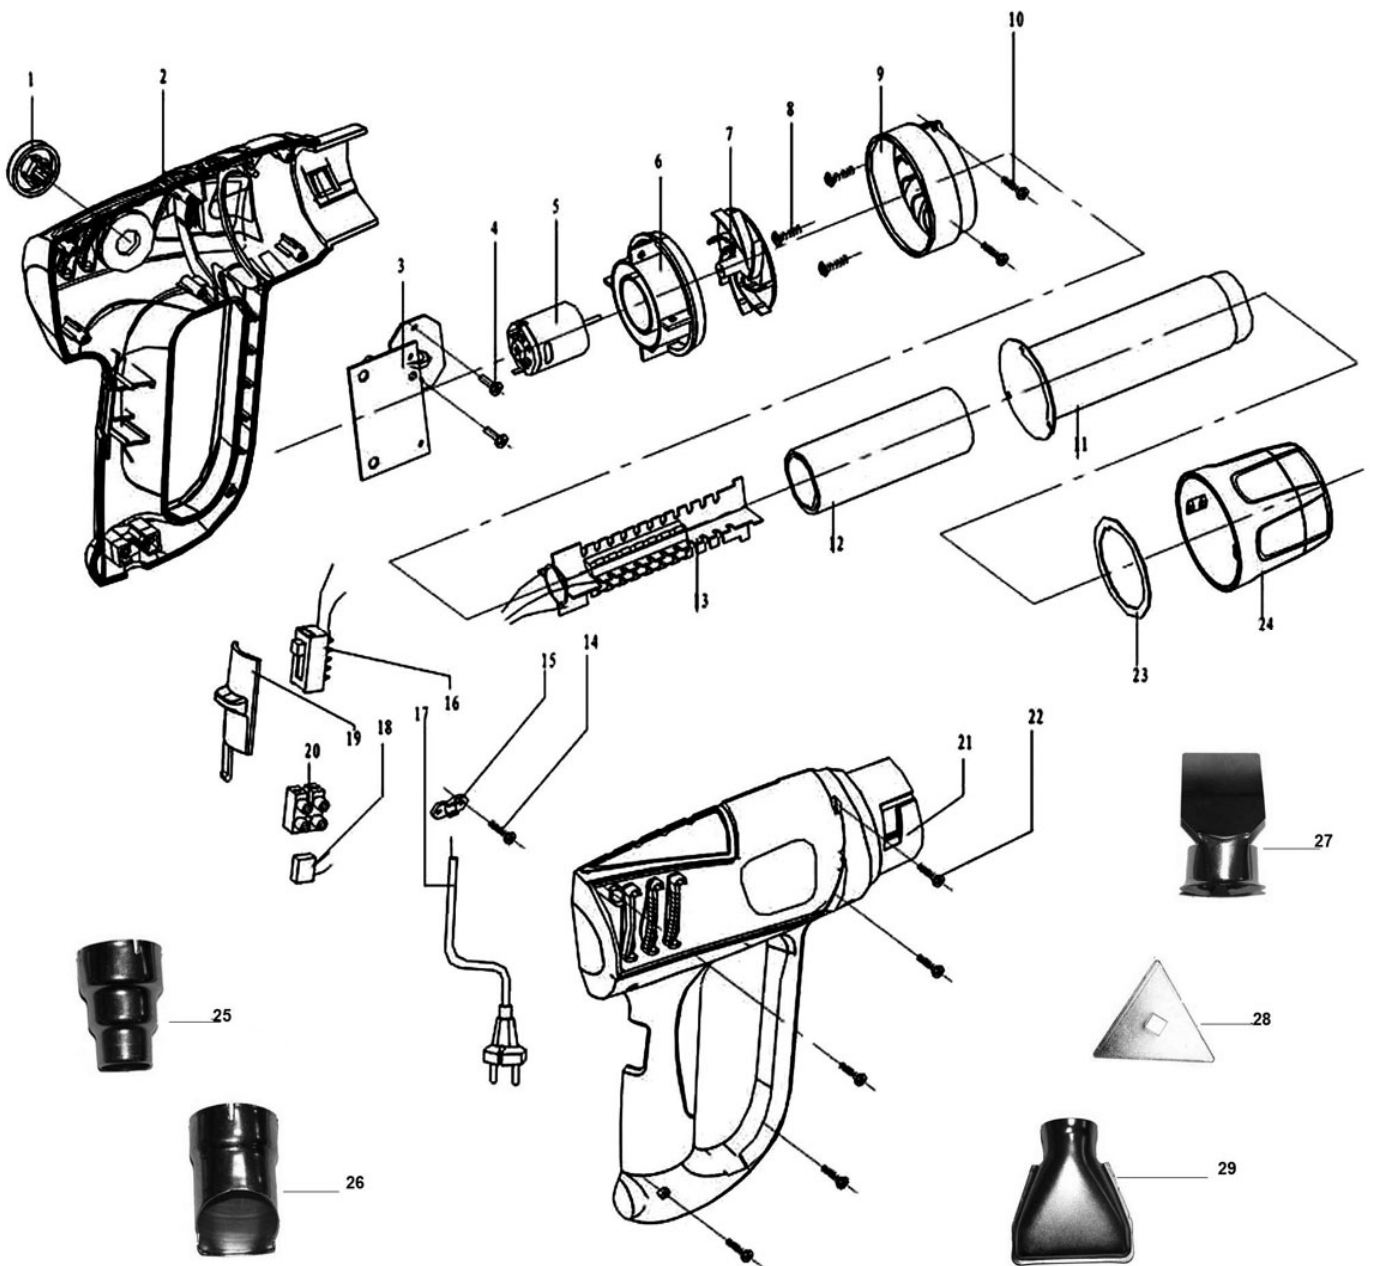

Barbuy Team S.A.

Ruta Nac. N° 9 Km 501 X2550CUR Bell Ville - Córdoba

fmartino@btatools.com.ar - repuestos@btatools.com.ar | www.btatools.com.ar

Listado de Partes

9993460 PISTOLA AIRE CALIENTE 2000Wc/Acc.DP

9993460 PISTOLA AIRE CALIENTE 2000Wc/Acc.DP

Codigo	Item	Descripcion
R99934600	1	PERILLA DE ROTACION -1- p/9993460
R99934601	2	CARCAZA IZQUIERDA -2- p/9993460
R99934602	3	PLAQUETA -3- p/9993460
R99934603	5	ROTOR Y ESTATOR -5- p/9993460
R99934604	6	SOPORTE DE MOTOR -6- p/9993460
R99934605	7	VENTILADOR -7- p/9993460
R99934606	9	TAPA DE VENTILADOR -9- p/9993460
R99934607	11	CARCAZA RESISTENCIA -11- p/9993460
R99934608	12	MICA AISLANTE -12- p/9993460
R99934609	13	RESISTENCIA -13- p/9993460
R99934610	16	INTERRUPTOR -16- p/9993460
R99934611	19	TAPA INTERRUPTOR -19- p/9993460
R99934612	21	CARCAZA DERECHA -21- p/9993460
R99934613	23	JUNTA TAPA FRONTAL -23- p/9993460
R99934614	24	TAPA FRONTAL -24- p/9993460
R99934615		ADAPTADOR DE BOQUILLA p/9993460
R99934616		BOQUILLA MEDIA CAÑA p/9993460
R99934617		BOQUILLA ESPATULA p/9993460
R99934618		BOQUILLA TRIANGULAR p/9993460
R99934619		BOQUILLA PICO DE PATO p/9993460
R99934620	2	CARCAZA IZQUIERDA -2- p/9993456
R99934621	21	CARCAZA DERECHA -21- p/9993456
R99934623		CAJA DE EMBALAJE p/9993460