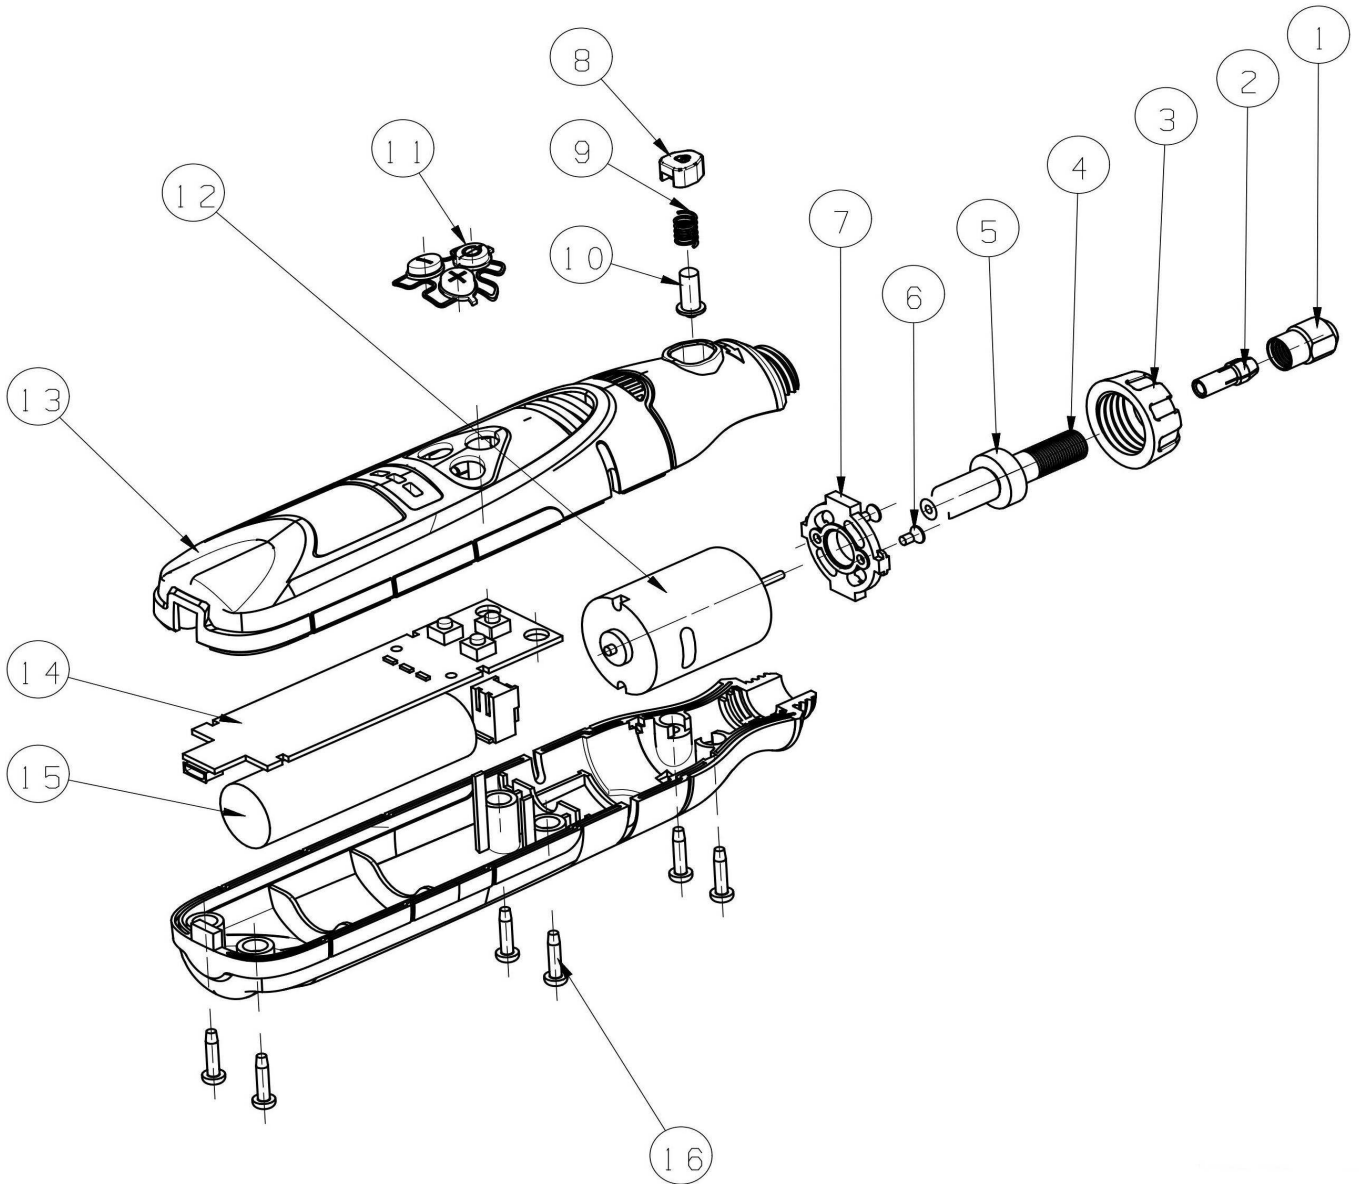

## Listado de Partes

### 9993463 MINITORNO BATERIA 3,6V - 24 pcs-DP

**9993463 MINITORNO BATERIA 3,6V - 24 pcs-DP**

<b>Codigo</b>	<b>Item</b>	<b>Descripcion</b>
R99933820	1	TUERCA DE MORDAZA 1 p/9993463
R99933821	2	MORDAZA 2 p/9993463
R99933822	3	UNION DE CARCAZA 3 p/9993463
R99933823	4	EJE PRINCIPAL 4 p/9993463
R99933824	5	RODAMIENTO 5 p/9993463
R99933825	7	SOPORTE MOTOR 7 p/9993463
R99933826	8	BOTON TRABA DISCO 8 p/9993463
R99933827	9	RESORTE 9 p/9993463
R99933828	10	TRABA EJE 10 p/9993463
R99933829	11	BOTON DE ENCENDIDO 11 p/9993463
R99933830	12	MOTOR 12V p/9993463
R99933831	13	JGO DE CARCAZA 13 p/9993463
R99933832	14	INTERRUPTOR C/CIRCUITO 14 p/9993463
R99933833	15	BATERIA 15 p/9993463