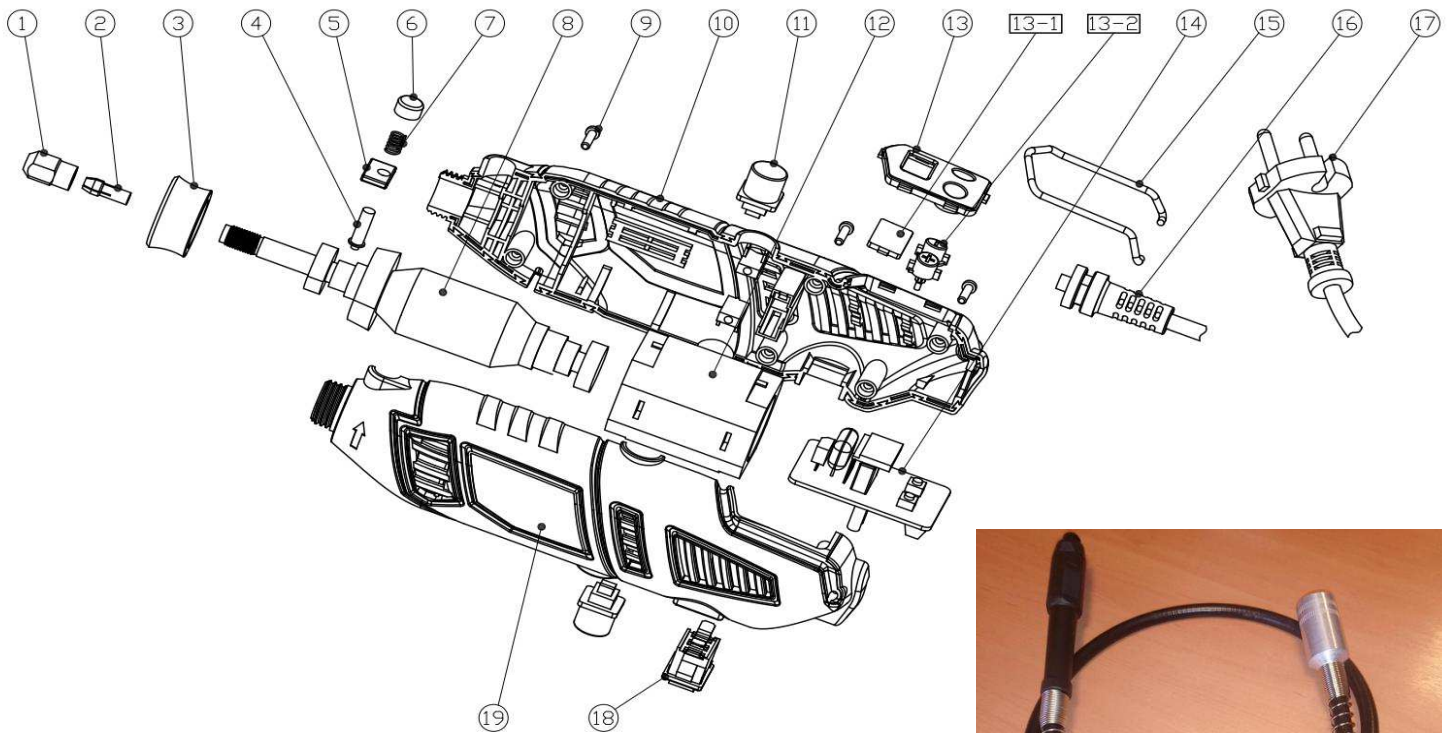

Barbuy Team S.A.

Ruta Nac. N° 9 Km 501 X2550CUR Bell Ville - Córdoba

fmartino@btatools.com.ar - repuestos@btatools.com.ar | www.btatools.com.ar

Listado de Partes

9993468 MINITORNO MANUAL 160W - 130pcs-DP

9993468 MINITORNO MANUAL 160W - 130pcs-DP

Codigo	Item	Descripcion
R99933860	1	TUERCA DE MORDAZA 1 p/9993468
R99933861	2	MORDAZA 2 p/9993468
R99933862	3	UNION DE CARCAZA 3 p/9993468
R99933863	4	EJE 4 p/9993468
R99933864	5	JUNTA 5 p/9993468
R99933865	6	BOTON TRABA DE EJE 6 p/9993468
R99933866	7	RESORTE 7 p/9993468
R99933867	8	ROTOR 8 p/9993468
R99933868	10	CARCAZA DERECHA 10 p/9993468
R99933869	11	JGO DE CARBONES 11 p/9993468
R99933870	12	ESTATOR 12 p/9993468
R99933871	13	PANEL 13 p/9993468
R99933872	13-1	VISOR TRANSPARENTE 13-1 p/9993468
R99933873	13-2	BOTON DE REGULACION 13-2 p/9993468
R99933874	14	CIRCUITO IMPRESO 14 p/9993468
R99933875	15	SUJETADOR 15 p/9993468
R99933876	16	PROTECTOR DE CABLE 16 p/9993468
R99933877	17	CABLE DE ALIMENTACION 17 p/9993468
R99933878	18	INTERRUPTOR 18 p/9993468
R99933879	19	CARCAZA IZQUIERDA 19 p/9993468
R99933881	1	SOPORTE DE HERRAMIENTA 1 p/9993468
R99933882	2	PRESA DE SUJETACION 3 p/9993468
R99933883	3	GUIA P/ AGUJERAR 3 p/9993468
R99933884	4	MANIJA AUXILIAR 4 p/9993468
R99933885		FLEXIBLE PROLONGACION p/9993468