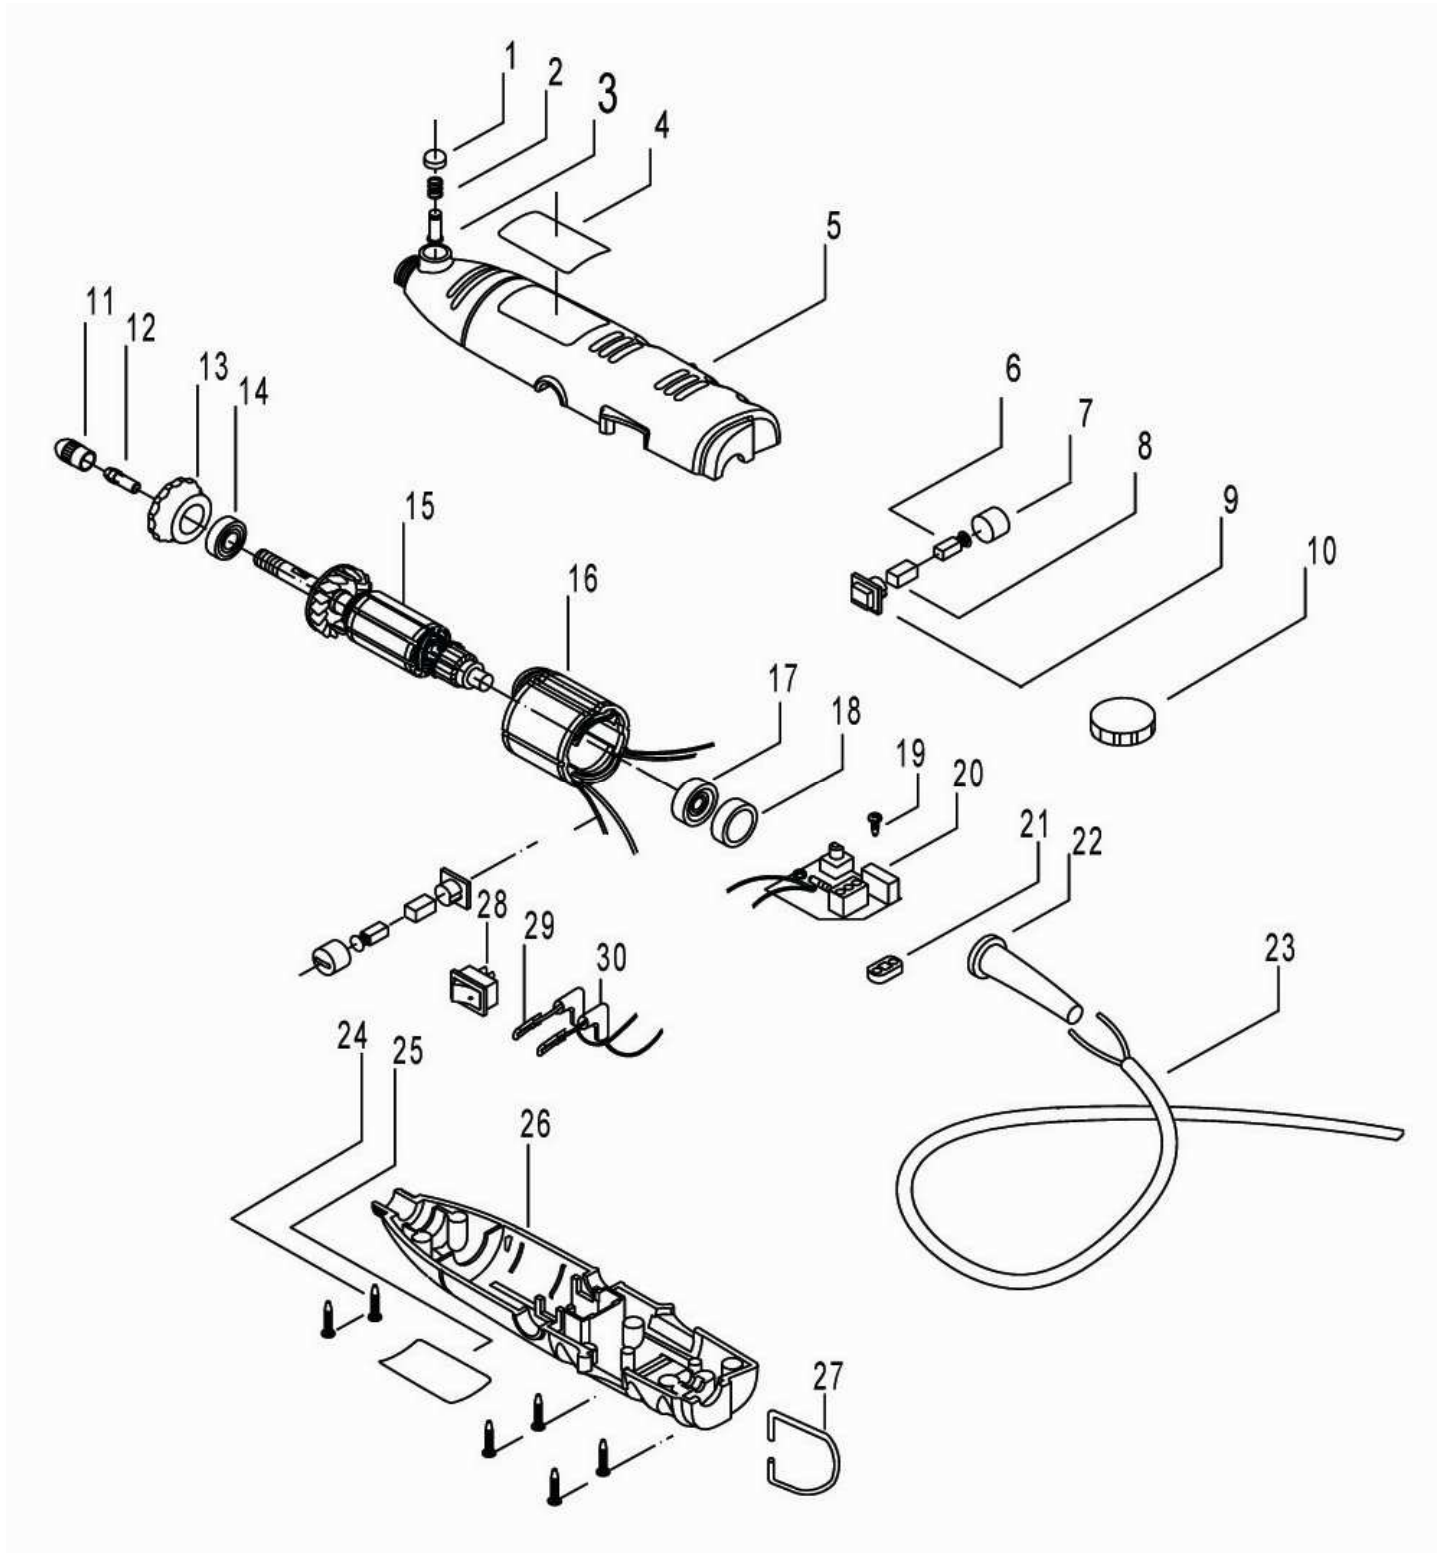

Barbuy Team S.A.

Ruta Nac. N° 9 Km 501 X2550CUR Bell Ville - Córdoba

fmartino@btatools.com.ar - repuestos@btatools.com.ar | www.btatools.com.ar

Listado de Partes

9993470 MINITORNO MANUAL 0,8-3,2mm 130W DP

9993470 MINITORNO MANUAL 0,8-3,2mm 130W DP

Código	Item	Descripcion
R99934701	1	PERILLA DE TRABA -1- P/9993470
R99934702	2	RESORTE DE FRENO -2- P/9993470
R99934703	3	GUIA DE FRENO -3- P/9993470
R99934704	5	CARCAZA SUPERIOR -5- P/9993470
R99934705	6	JGO DE CARBONES -6- P/9993470
R99934706	7	TAPA PORTA CARBON -7- P/9993470
R99934707	8	ALOJAMIENTO PORTACARBON -8- 9993470
R99934708	10	PERILLA REGULADOR VELOC -10-
R99934709	11	TUERCA DE MORDAZA -11- P/9993470
R99934710	12	MORDAZA -12- P/9993470
R99934711	13	ACOPLE DE MANDO -13- P/9993470
R99934712		VENTILADOR 15 p/9993470
R99934713	16	ESTATOR -16- P/9993470
R99934714	15	ROTOR -15- P/9993470
R99934715	18	PROTECTOR RODAMIENTO -18- P/9993470
R99934716	20	PLAQUETA REGULAD. VEL-20- P/9993470
R99934717	26	CARCAZA INFERIOR -26- P/9993470
R99934718	33	TRABA DE ENGANCHE -33- P/9993470
R99934719	28	INTERRUPTOR -28- P/9993470
R99934720	39	FLEXIBLE PROLONGACION 39p P/9993470
R99934721	40	SOPORTE DE FLEXIBLE -40p- P/9993470
R99934722	41	CAJA DE EMBALAJE -41p- p/9993470
R99934723		MORZA DE AJUSTE p/9993470