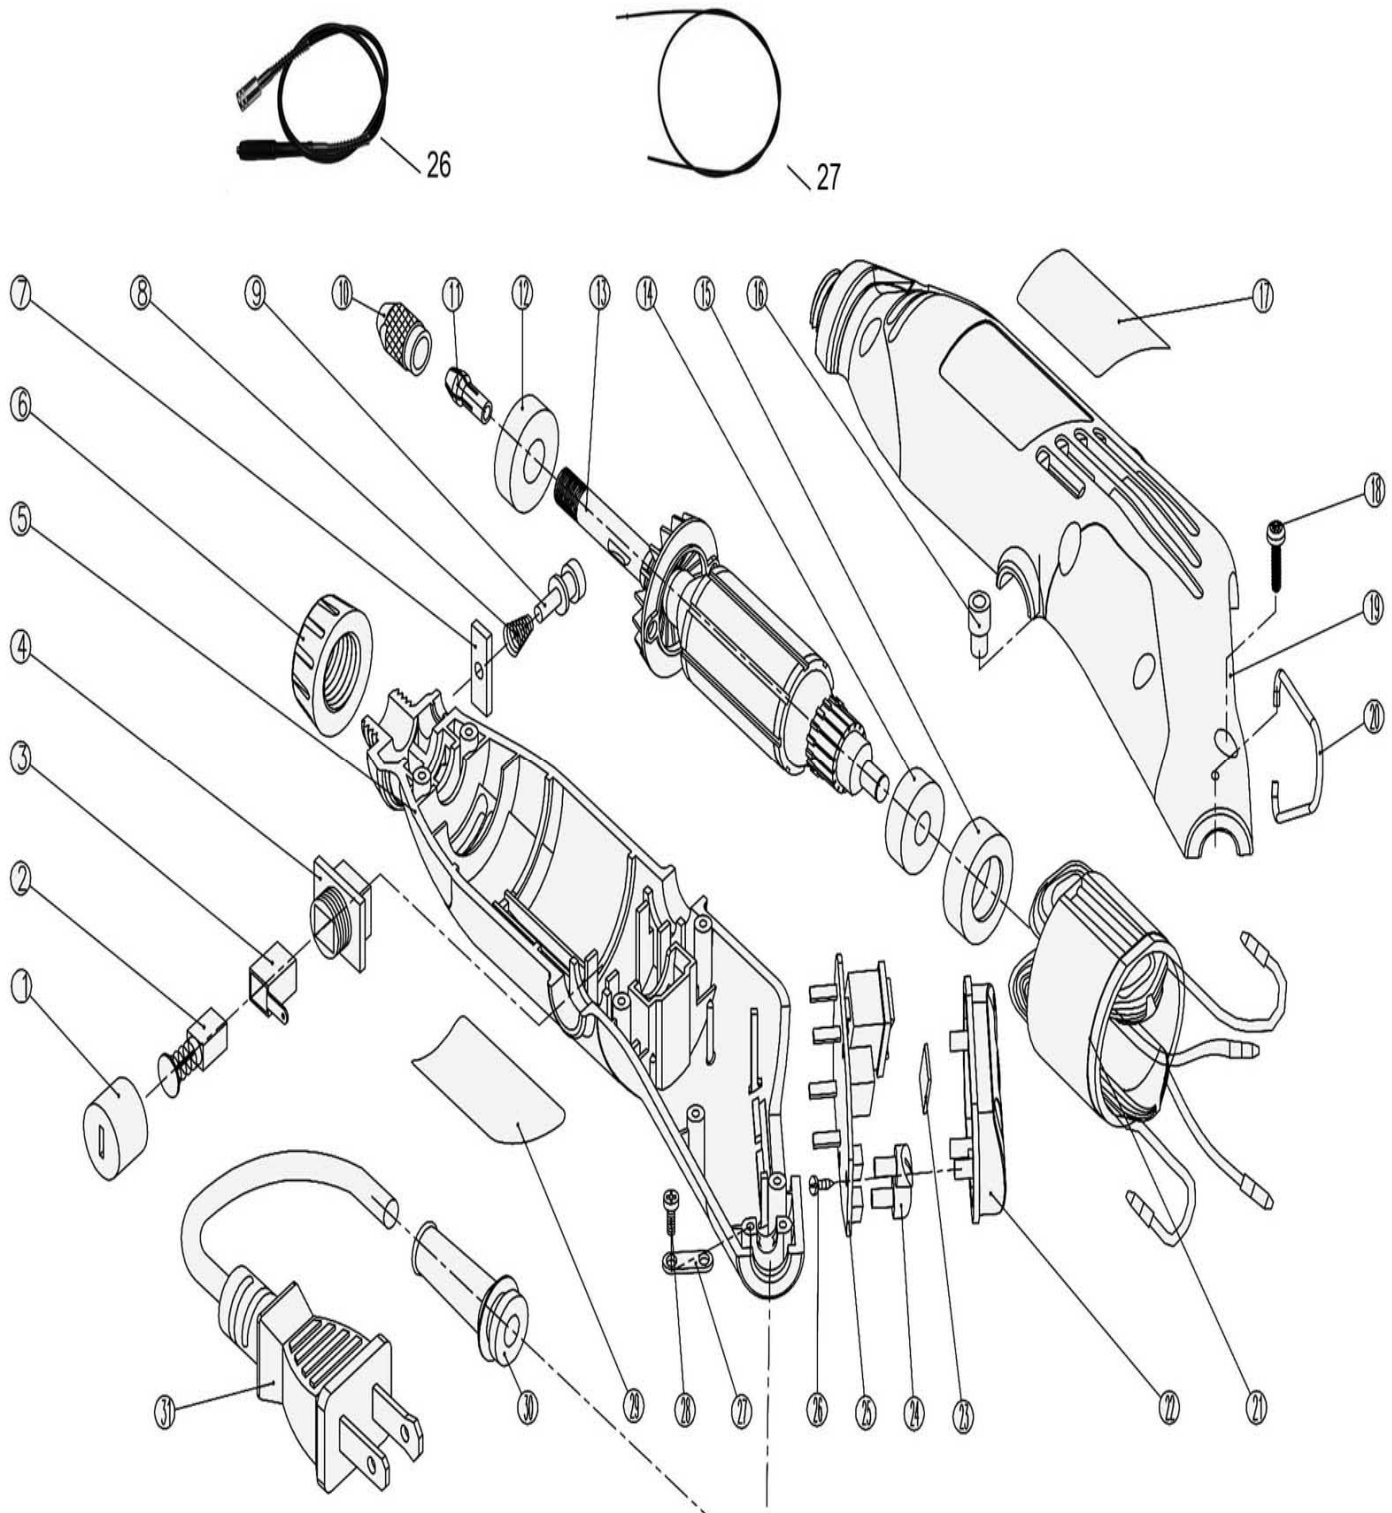

## Listado de Partes

### 9993476 MINITORNO MANUAL 0,8-3,2mm 180W DP

**9993476 MINITORNO MANUAL 0,8-3,2mm 180W DP**

<b>Codigo</b>	<b>Item</b>	<b>Descripcion</b>
R99934750	1	TAPA CUBRE CARBON -1- p/9993476
R99934751	2	JGO DE CARBONES -2- p/9993476
R99934752	3	PORTA CARBON -3- p/9993476
R99934753	4	ALOJAMIENTO PORTACARBON -4- 9993476
R99934754	5	CARCAZA INFERIOR -5- p/9993476
R99934755	6	TUERCA PLASTICA -6- p/9993476
R99934756	7	ASIENTO DE TRABA -7- p/9993476
R99934757	8	RESORTE -8- p/9993476
R99934758	9	TRABA -9- p/9993476
R99934759	10	TUERCA DE MORDAZA -10- p/9993476
R99934760	11	MORDAZA -11- p/9993476
R99934761	13	ROTOR -13- p/9993476
R99934762	15	PROTECTOR RODAMIENTO -15- p/9993476
R99934763	16	TACO DE GOMA -16- p/9993476
R99934764	22	TAPA CON LENTE -22- p/9993476
R99934765	24	PERILLA -24- p/9993476
R99934766	25	CIRCUITO IMPRESO -25- p/9993476
R99934767	27	PROLONGACION FLEXIBLE p/9993476
R99934768	21	ESTATOR 21 p/9993476
R99934769		CAJA DE EMBALAJE p/9993476