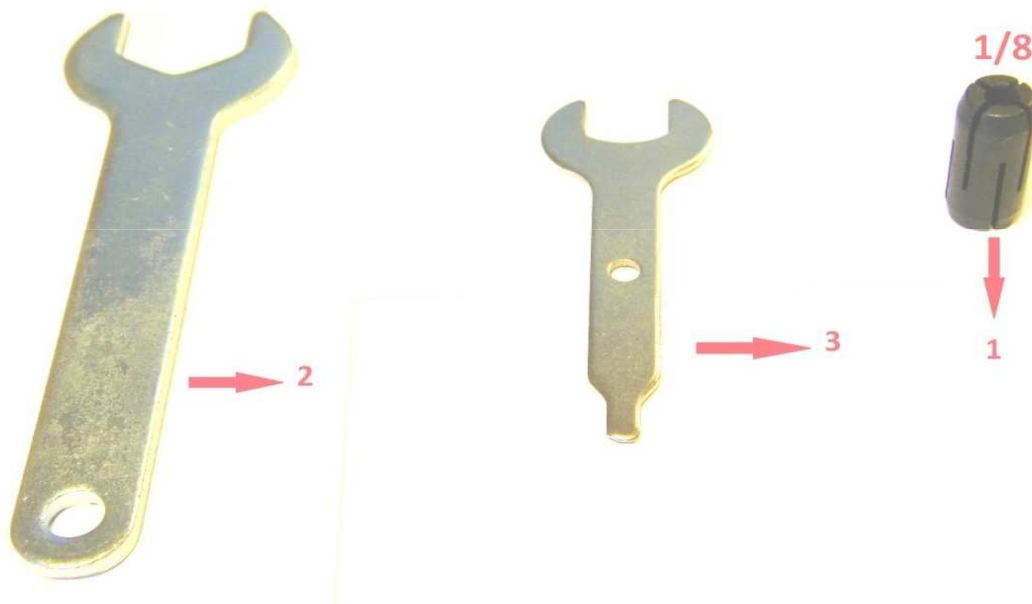

9993486 REBAJADOR MULTIFUNCI 600W DP RMC6SP

Codigo	Item	Descripcion
R999340380	74	RESORTE PRINCIPAL 74 p/9993486
R999340381	75	GUIA 75 p/9993486
R999340382	76	SALIDA PARA POLVO 76 p/9993486
R999340383	77	PERILLA 77 p/9993486
R999340384	78	RESORTE 78 p/9993486
R999340385	79	BASE DE FUNDICION 79 p/9993486
R999340386	80	BASE DE CHAPA 80 p/9993486
R999340387	82	GUIA LATERALES 82 p/9993486
R999340388	84	TOPE LATERAL 84 p/9993486
R999340389	85	GUIA PRINCIPAL 85 p/9993486
R999340390	87	MORDAZA D/ACOPLE 87 p/9993486

Codigo	Item	Descripcion
R999340393	1	MORDAZA DE 1/8 p/9993486
R999340394	2	LLAVE DE AJUSTE GRANDE p/9993486
R999340395	3	LLAVE DE AJUSTE CHICA p/9993486