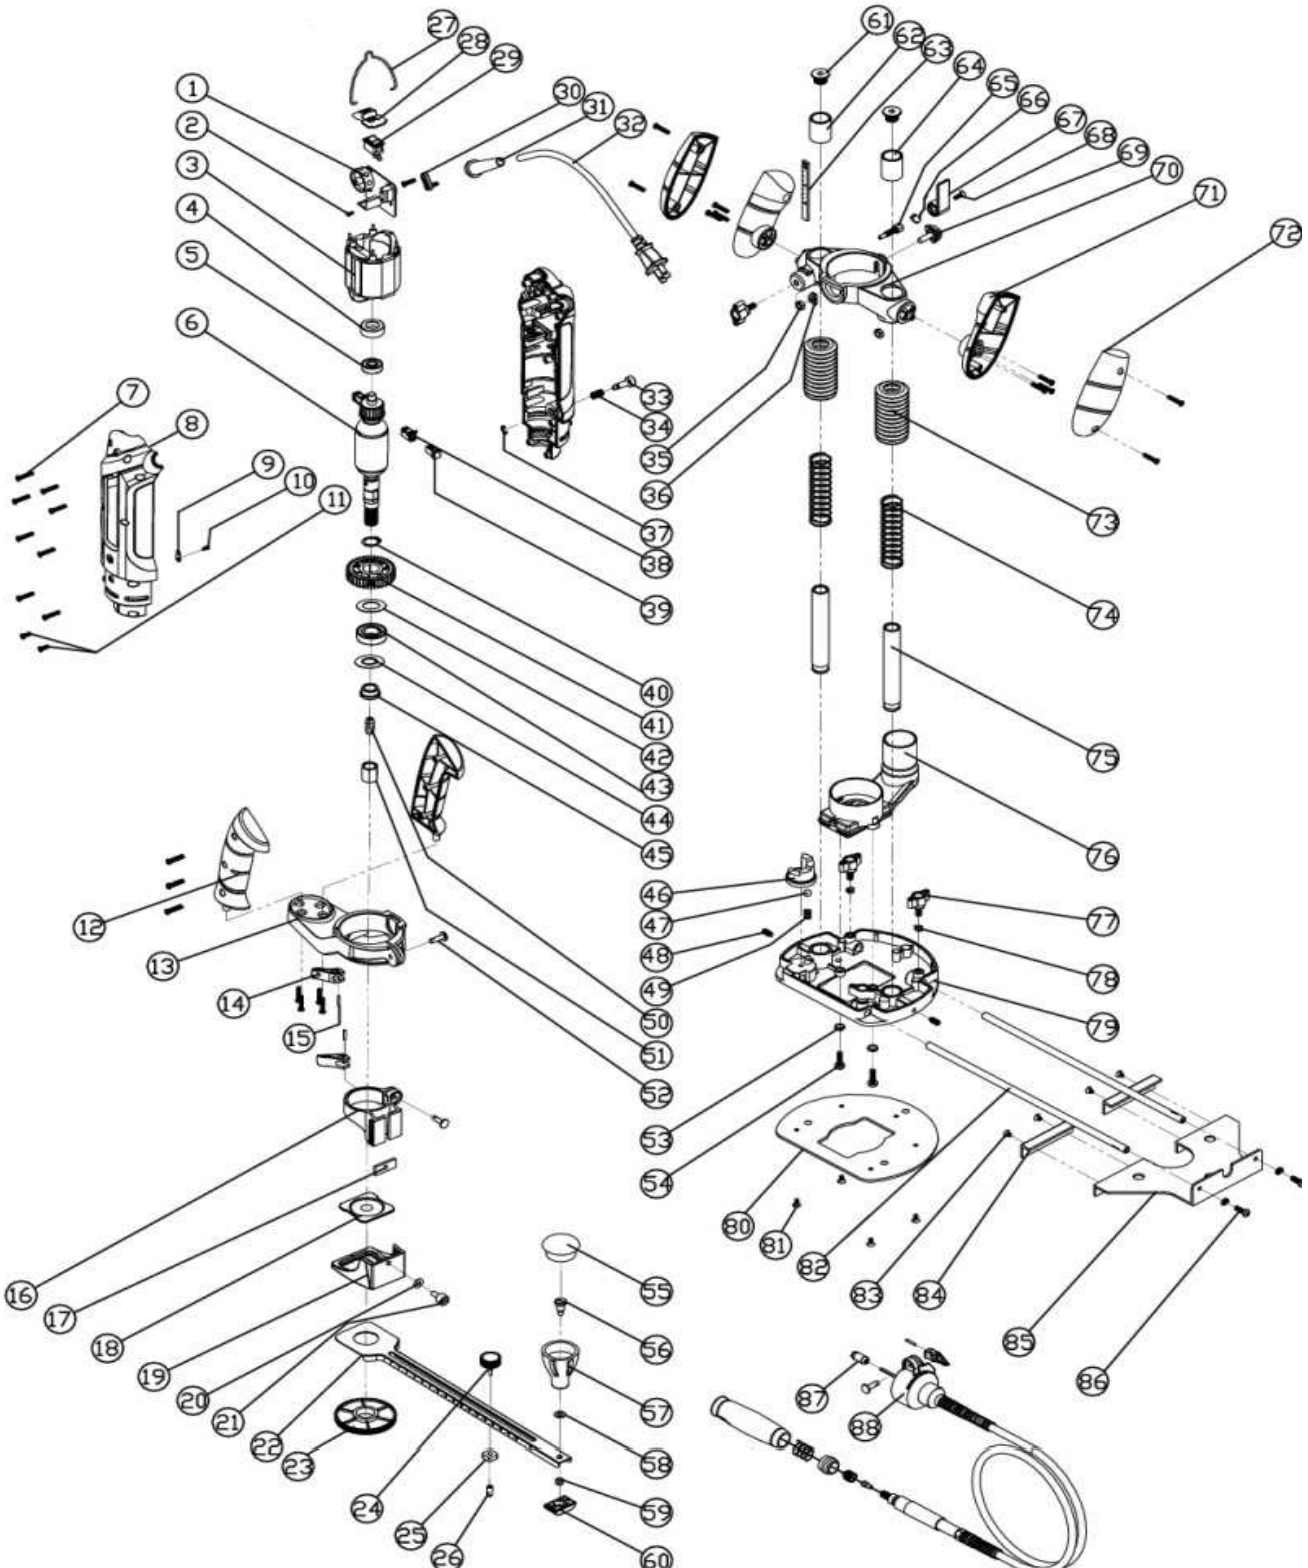

Barbuy Team S.A.

Ruta Nac. N° 9 Km 501 X2550CUR Bell Ville - Córdoba

fmartino@btatools.com.ar - repuestos@btatools.com.ar | www.btatools.com.ar

Listado de Partes

9993486 REBAJADOR MULTIFUNCI 600W DP RMC6SP

9993486 REBAJADOR MULTIFUNCI 600W DP RMC6SP

Codigo	Item	Descripcion
R999340327	1	REGULADOR DE VELOCIDAD 1 p/9993486
R999340328	3	ESTATOR 3 p/9993486
R999340329	4	PROTECTOR DE RODAMIENTO 4 p/9993486
R999340330	6	ROTOR 6 p/9993486
R999340331	8	JGO DE CARCAZA 8 p/9993486
R999340332	12	JGO DE MANIJA 12 p/9993486
R999340333	13	SOPORTE MANIJA 13 p/9993486
R999340334	14	TRABA TIPO PALANCA 14 p/9993486
R999340335	16	BASE PLASTICA 16 p/9993486
R999340336	17	TRABA 17 p/9993486
R999340337	18	ASIENTO DE GUIA 18 p/9993486
R999340338	19	BASE 19 p/9993486
R999340339	22	REGLA 22 p/9993486
R999340340	23	RUEDA 23 p/9993486
R999340341	24	PERILLA 24 p/9993486
R999340342	25	TUERCA 25 p/9993486
R999340343	27	COLGADOR 27 p/9993486
R999340344	28	PERILLA 28 p/9993486
R999340345	29	INTERRUPTOR 29 p/9993486
R999340346	31	PROTECTOR DE CABLE 31 p/9993486
R999340347	32	CABLE DE ALIMENTACION 32 p/9993486
R999340348	33	BOTON TRABA DISCO 33 p/9993486
R999340349	34	RESORTE 34 p/9993486
R999340350	35	TUERCA 35 p/9993486
R999340351	36	GUIA DE TORNILLO 36 p/9993486
R999340352	37	TRABA 37 p/9993486
R999340353	38	PORTA CARBONES 38 p/9993486
R999340354	39	JGO DE CARBONES 39 p/9993486
R999340355	40	TRABA 40 p/9993486
R999340356	41	VENTILADOR 41 p/9993486
R999340357	42	ARANDELA 42 p/9993486
R999340358	44	ARANDELA 44 p/9993486
R999340359	45	TUERCA 45 p/9993486
R999340360	46	TOPE DE PROFUNDIDAD 46 p/9993486
R999340361	47	BOLITA DE ACERO 47 p/9993486
R999340362	48	TUERCA 48 p/9993486
R999340363	49	RESORTE 49 p/9993486
R999340364	50	MORDAZA DE 1/4 p/9993486
R999340365	51	TUERCA DE MORDAZA 51 p/9993486
R999340366	55	TAPA DE MANIJA 55 p/9993486
R999340367	57	MANIJA 57 p/9993486
R999340368	61	TORNILLO DE TOPE 61 p/9993486
R999340369	62	BUJE 62 p/9993486
R999340370	63	GUIA DE PROFUNDIDAD 63 p/9993486
R999340371	64	BUJE 64 p/9993486
R999340372	65	TORNILLO 65 p/9993486
R999340373	66	RESORTE 66 p/9993486
R999340374	67	PALANCA 67 p/9993486
R999340375	69	TRABA 69 p/9993486
R999340376	70	SOPORTE GUIA PROFUNDIDAD 70 p/9993486
R999340377	71	BASE DE MANIJA 71 p/9993486
R999340378	72	TAPA DE MANIJA 72 p/9993486
R999340379	73	PROTECTOR DE RESORTE 73 p/9993486