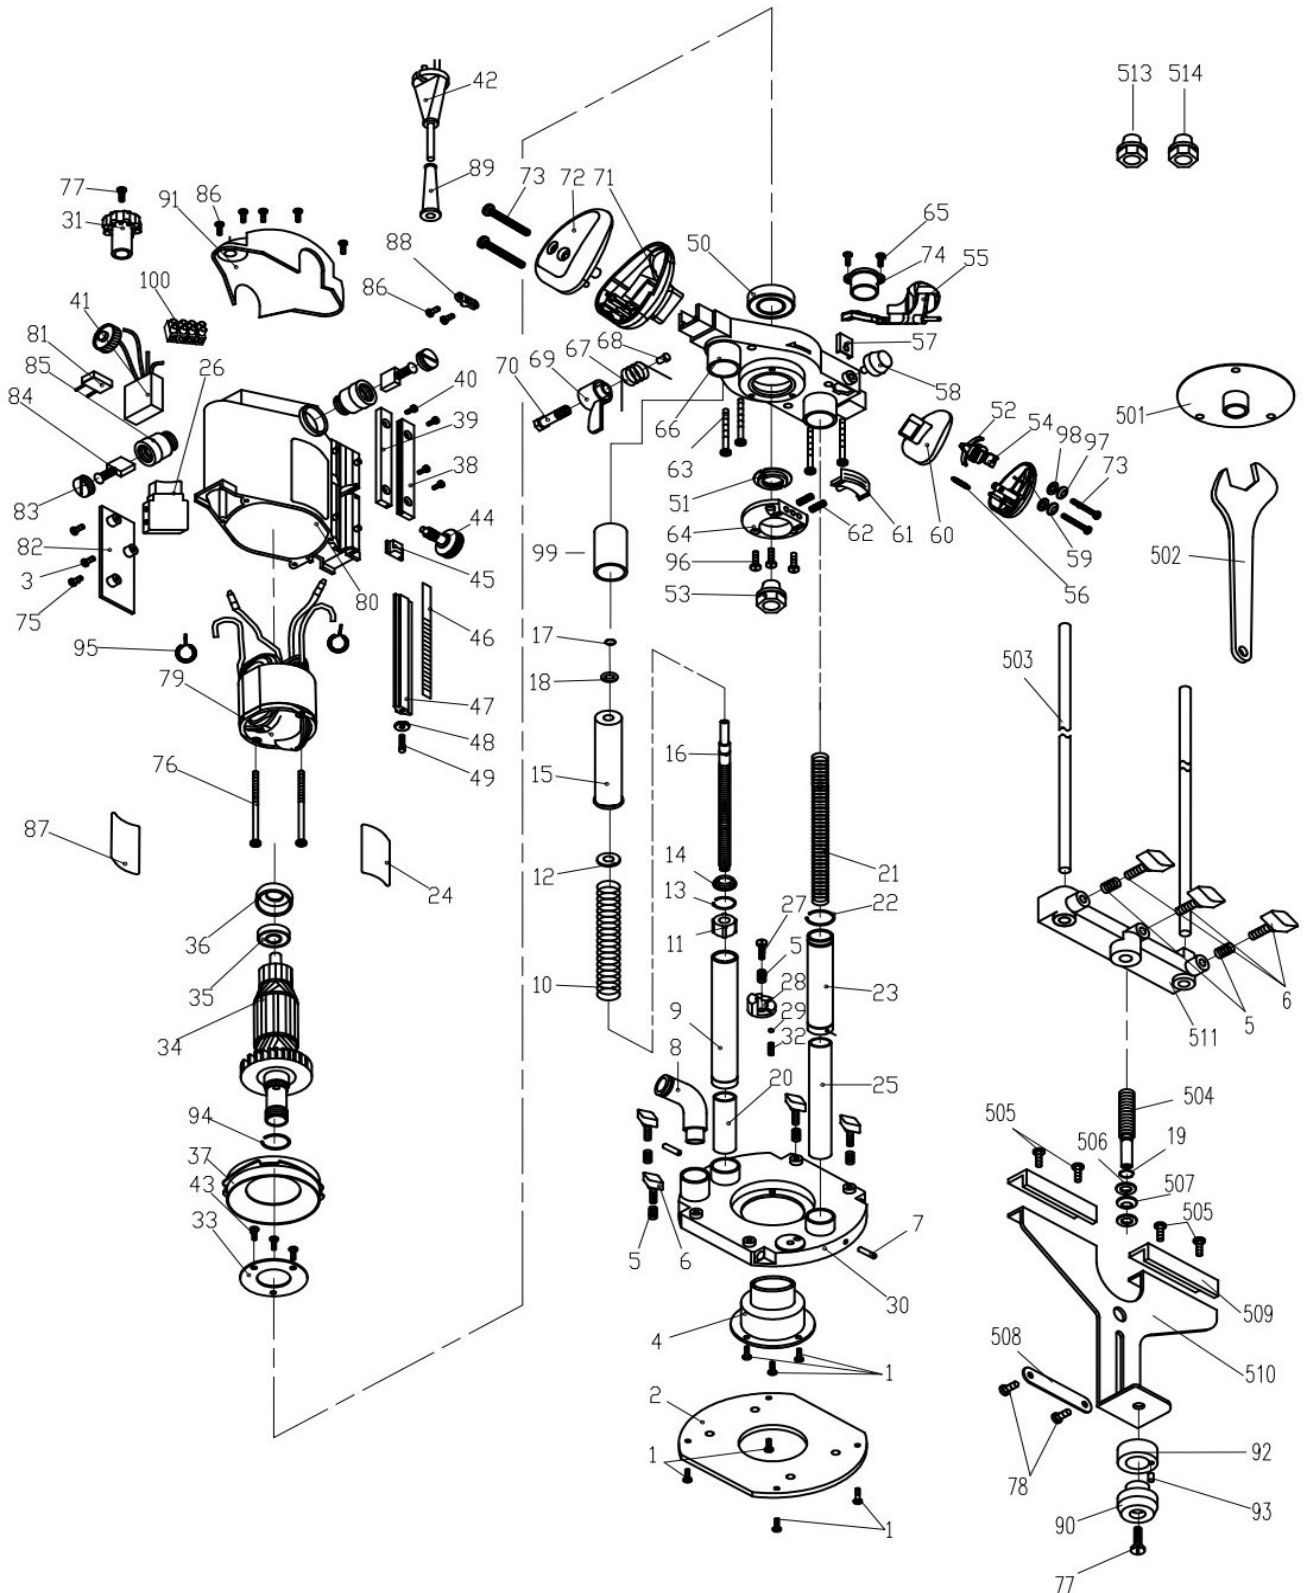

9993490 REBAJADOR (ROUTER) 1400W DP

9993490 REBAJADOR (ROUTER) 1400W DP

Codigo	Item	Descripcion
R99934901	21	RESORTE -21- p/9993490
R99934902	8	ASIEN TO DE RESORTE -8- p/9993490
R99934903	27	TORNILLO DE AJUSTE -27- p/9993490
R99934904	5	RESORTE -5- p/9993490
R99934905	6	MARIPOSA DE AJUSTE -6- p/9993490
R99934906	19	TAPÓN -19- p/9993490
R99934907	32	RESORTE -32- p/9993490
R99934908	30	BASE -30- p/9993490
R99934909	7	ESPINA Ø4x35 -7- p/9993490
R99934910	4	TUBO DEFLECTOR -4- p/9993490
R99934911	2	PLATO INFERIOR -2- p/9993490
R99934912	31	PERILLA DE REGULAC.-31- p/9993490
R99934913	91	TAPA CARCAZA -91- p/9993490
R99934914	41	REGULADOR DE VELOC. -41- p/9993490
R99934917	83	TAPA PORTA CARBON -83- p/9993490
R99934919	84	JGO DE CARBONES -84- p/9993490
R99934920	85	PORTA CARBON -85- p/9993490
R99934921	80	CARCAZA ESTATOR -80- p/9993490
R99934923	79	ESTATOR -79- p/9993490
R99934924	34	ROTOR -34- p/9993490
R99934925	74	BUJE -74- p/9993490
R99934926	70	TORNILLO -70- p/9993490
R99934927	37	DEFLECTOR -37- p/9993490
R99934928	69	PALANCA DE ACCIONAM.-69- p/9993490
R99934929	71	MANIJA IZQUIERDA -71- p/9993490
R99934930	60	MANIJA DERECHA -60- p/9993490
R99934931	54	SOPORTE -54- p/9993490
R99934932	56	RESORTE -56- p/9993490
R99934933	59	TAPA MANIJA -59- p/9993490
R99934935	55	PERILLA INTERRUPTOR-55-p/9993490
R99934936	26	INTERRUPTOR 26- p/9993490
R99934937	82	TAPA LATERAL -82- p/9993490
R99934938	45	INDICADOR -45- p/9993490
R99934939	39	GUIA IZQ. -39- p/9993490
R99934940	513	MORDAZA 1/4mm - 513 - p/9993490
R99934941	514	MORDAZA 5/16mm -514- p/9993490
R99934942	60	BASE SOPORTE ESTATOR -60- p/9993490
R99934943	61	SOPORTE C/TRABA -61 p/9993490
R99934944	67	RESORTE -67- p/9993490
R99934945	64	TAPA INFERIOR -64- p/9993490
R99934946	65	MORDAZA -65- 12mm p/9993490
R99934947	62	TORNILLO -62- p/9993490
R99934948	53	MORDAZA 1/4" - 53 - p/9993490
R99934949		CAJA DE EMBALAJE p/9993490
R99934950	95	LLAVE AJUSTE MORD F-95- p/9993490
R99934951	510	GUIA LATERAL -510- p/9993490
R99934952		MORDAZA 8mm p/9993452
R99934953	68	INTERRUPTOR DE SEGURID. 68p/9993490
R99934780	21	RESORTE 21 p/9993490
R99934781	6	TORNILLO TIPO MARIPOSA 6 p/9993490
R99934782	77	TORNILLO 77 p/9993490
R99934783	78	TORNILLO 78 p/9993490
R99934784	90	PERILLO DE AJUSTE 90 p/9993490
R99934785	92	PERILLO DE GRADUACION 92 p/9993490
R99934786	93	TRABA 93 p/9993490
R99934787	503	GUIA LATERAL 503 p/9993490