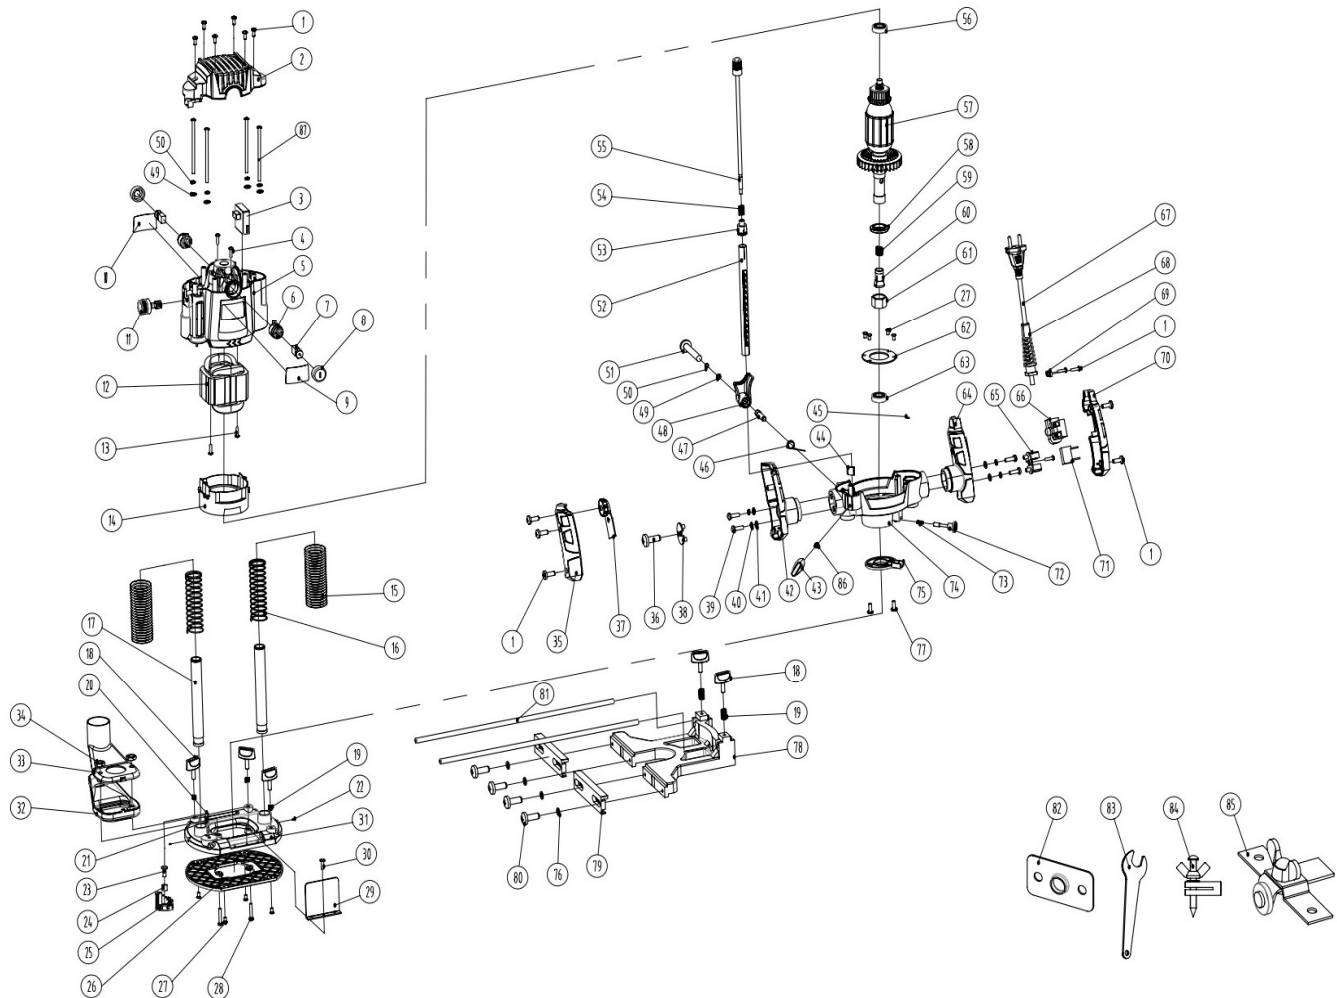

Barbuy Team S.A.

Ruta Nac. N° 9 Km 501 X2550CUR Bell Ville - Córdoba

fmartino@btatools.com.ar - repuestos@btatools.com.ar | www.btatools.com.ar

Listado de Partes

9993491 REBAJADOR (ROUTER) 1800W 50mm DP

9993491 REBAJADOR (ROUTER) 1800W 50mm DP

9993491 REBAJADOR (ROUTER) 1800W 50mm DP

Codigo	Item	Descripcion
R999340646	74	BASE DE MOTOR 74 p/9993491
R999340647	75	TAPA INFERIOR 75 p/9993491
R999340648	78	GUIA PARALELA 78 p/9993491
R999340649	79	PROTECTOR PLASTICO 79 p/9993491
R999340650	81	GUIAS LATERALES 81 p/9993491
R999340651	82	GUIA INFERIOR 82 p/9993491
R999340652	83	LLAVE DE AJUSTE 83 p/9993491
R999340653	84	GUIA O CENTRADOR 84 p/9993491
R999340654	85	GUIA 85 p/9993491
R999340655		CAJA DE EMBALAJE p/9993491