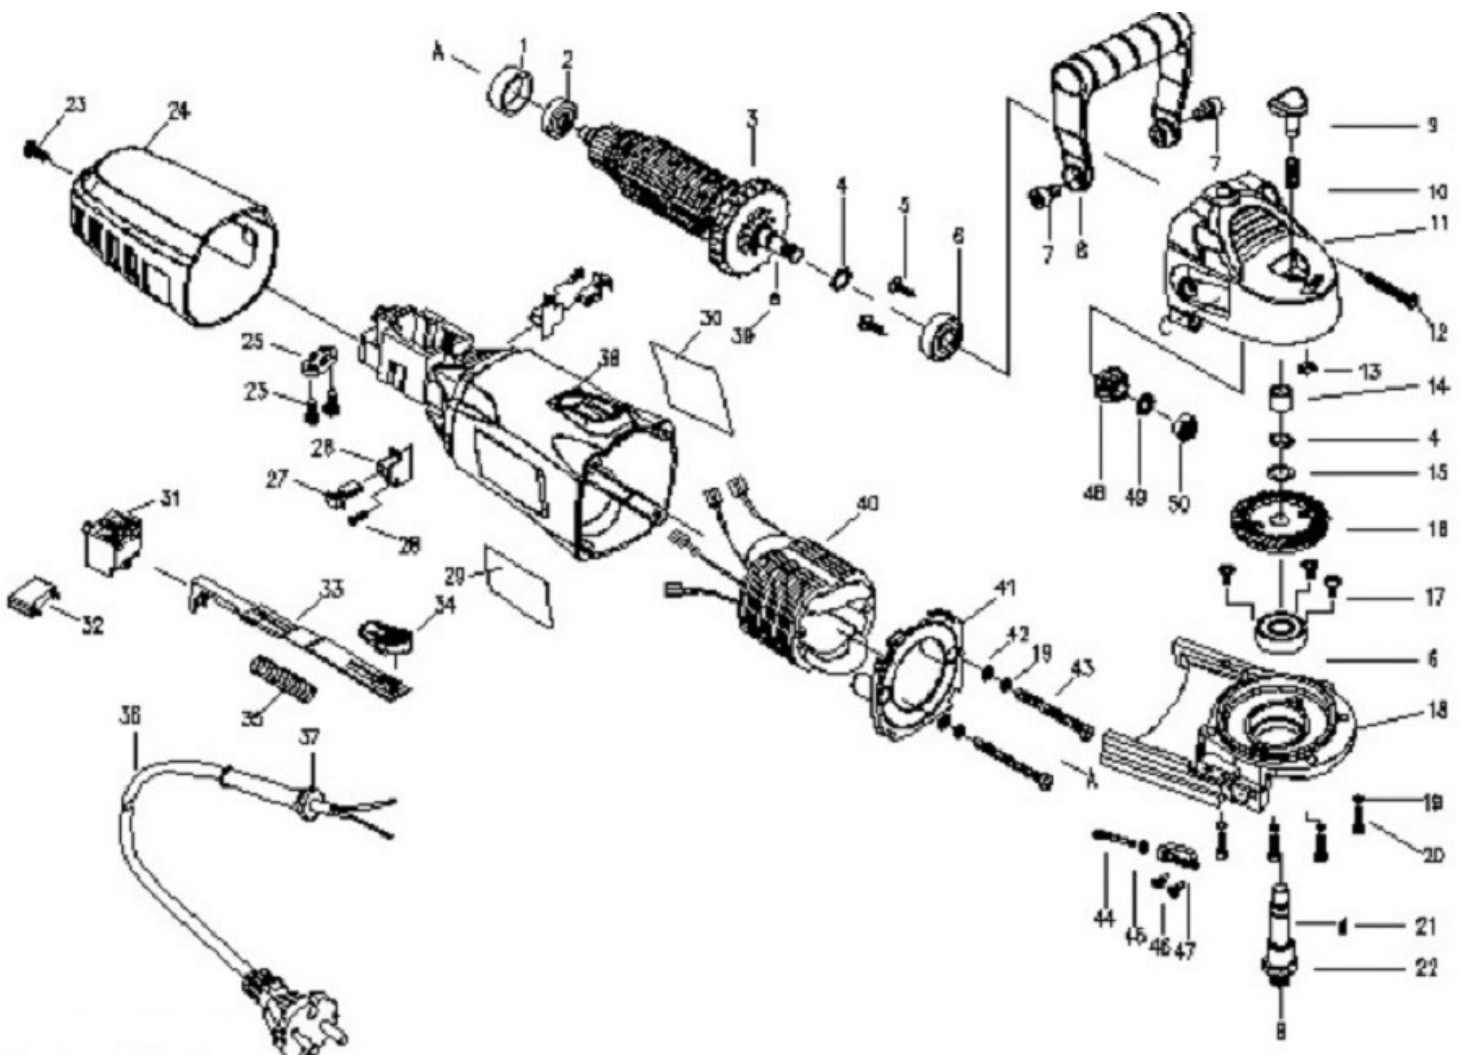

9993496 ENGALLETADORA/FRESADORA MANUAL 900W DP

Codigo	Item	Descripcion
R999340660	1	PROTECTOR DE RODAMIENTO 1 p/9993496
R999340661	3	ROTOR 3 p/9993496
R999340662	4	ANILLO 4 p/9993496
R999340663	7	TORNILLO DE MANIJA 7 p/9993496
R999340664	8	MANIJA FRONTAL 8 p/9993496
R999340665	9	PERILLA TRABA DISCO 9 p/9993496
R999340666	10	RESORTE 10 p/9993496
R999340667	11	CABEZAL PORTA ENGRANAJES 11 p/9993496
R999340668	13	TRABA 13 p/9993496
R999340669	14	BUJE 14 p/9993496
R999340670	15	ARANDELA 15 p/9993496
R999340671	16	ENGRANAJE 16 p/9993496
R999340672	18	TAPA PORTA ENGRANAJE 18 p/9993496
R999340673	21	CHAVETA 21 p/9993496
R999340674	22	EJE DE MANDO 22 p/9993496
R999340675	24	CARCASA TRACERA 24 p/9993496
R999340676	26	PORTA CARBONES 26 p/9993496
R999340677	27	JGO DE CARBONES 27 p/9993496
R999340678	31	INTERRUPTOR 31 p/9993496
R999340679	32	CAPACITOR 32 p/9993496
R999340680	33	GUIA LLAVE INTERRUPTORA 33 p/9993496
R999340681	34	PERILLA 34 p/9993496
R999340682	35	RESORTE 35 p/9993496
R999340683	36	CABLE DE ALIMENTACION 36 p/9993496
R999340684	37	PROTECTOR DE CABLE 37 p/9993496
R999340685	38	CARCASA CENTRAL PLASTICA 38 p/9993496
R999340686	39	RODILLO 39 p/9993496
R999340687	40	ESTATOR 40 p/9993496
R999340688	41	DEFECTOR DE AIRE 41 p/9993496
R999340689	47	SOPORTE GUIA DE PROFUNDIDAD 47
R999340690	48	PINION 48 p/9993496
R999340691	50	TUERCA DE ROTOR 50 p/9993496