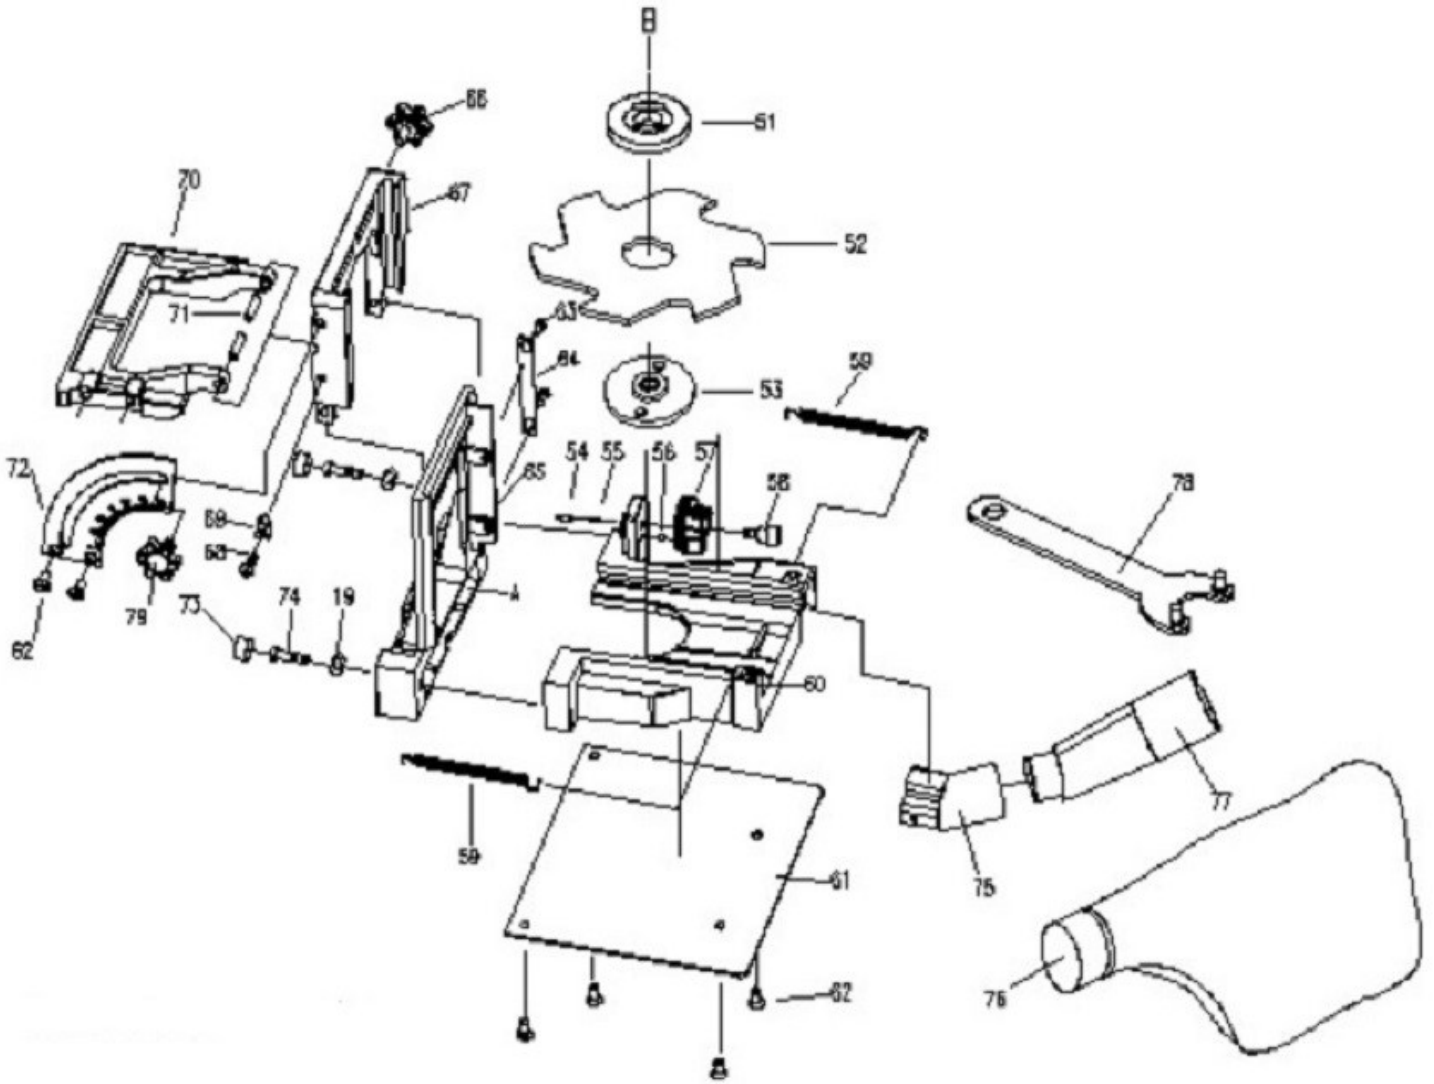

9993496 ENGALLETADORA/FRESADORA MANUAL 900W DP

9993496 ENGALLETADORA/FRESADORA MANUAL 900W DP

Codigo	Item	Descripcion
R999340692	51	ARADELA APOYA DISCO 51 p/9993496
R999340693	52	DISCO DE CORTE 52 p/9993496
R999340694	53	ARANDELA SUJETA DISCO 53 p/9993496
R999340695	55	RESORTE 55 p/9993496
R999340696	56	BOLITA DE ACERO 56 p/9993496
R999340697	57	PERILLA DE REGULACION 57 p/9993496
R999340698	59	RESORTE PRINCIPAL 59 p/9993496
R999340699	60	PLACA DESLIZABLE 60 p/9993496
R999340700	61	BASE 61 p/9993496
R999340701	64	GUIA DE PROFUNDIDAD 64 p/9993496
R999340702	65	SOPORTE DE GUIA 65 p/9993496
R999340703	66	PERILLA 66 p/9993496
R999340704	67	SOPORTE GUIA P/ANGULO 67 p/9993496
R999340705	70	GUIA PARA CORTES 70 p/9993496
R999340706	72	GUIA 72 p/9993496
R999340707	73	TAPON DE BASE 73 p/9993496
R999340708	75	SALIDA PARA BOLSA 75 p/9993496
R999340709	76	BOLSA 76 p/9993496
R999340710	77	ACOPLE DE BOLSA 77 p/9993496
R999340711	78	LLAVE AJUSTA DISCO 78 p/9993496
R999340712	79	PERILLA 79 p/9993496