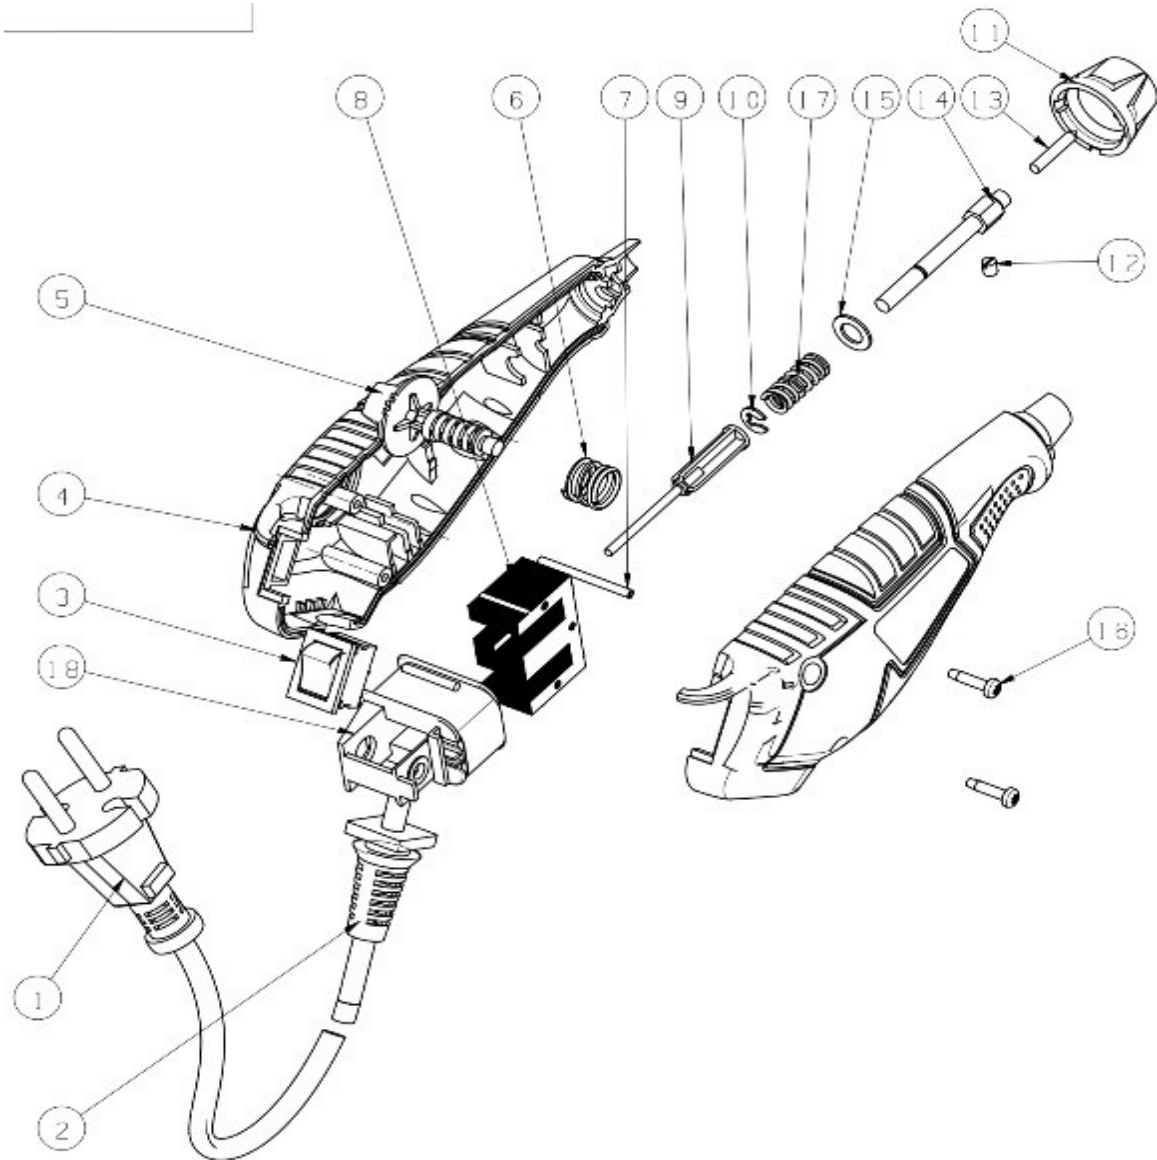

## Listado de Partes

### 9993506.1 GRABADOR ELECTRICO 13W 0,1A DP

**9993506.1 GRABADOR ELECTRICO 13W 0,1A DP**

<b>Código</b>	<b>Item</b>	<b>Descripcion</b>
R99935134	1	CABLE DE ALIMENTACION 1 p/9993506.1
R99935135	2	PROTECTOR DE CABLE 2 p/9993506.1
R99935136	3	INTERRUPTOR 3 p/9993506.1
R99935137	4	JGO DE CARCASA 4 p/9993506.1
R99935138	5	SELECTOR DE VELOCIDAD 5 p/9993506.1
R99935139	6	RESORTE 6 p/9993506.1
R99935140	7	TRABA 7 p/9993506.1
R99935141	8	MARCO ELECTROMAGNETICO 8 p/9993506.1
R99935142	9	EJE DE PLASTICO 9 p/9993506.1
R99935143	10	TRABA TIPO SEGUER 10 p/9993506.1
R99935144	11	UNION DE CARCASA 11 p/9993506.1
R99935145	13	PUNTA DE TRABAJO 13 p/9993506.1
R99935146	14	EJE DE VIDRADOR 14 p/9993506.1
R99935147	15	ARANDELA 15 p/9993506.1
R99935148	17	RESORTE 17 p/9993506.1
R99935149	18	MARCO DE PASTICO 18 p/9993506.1