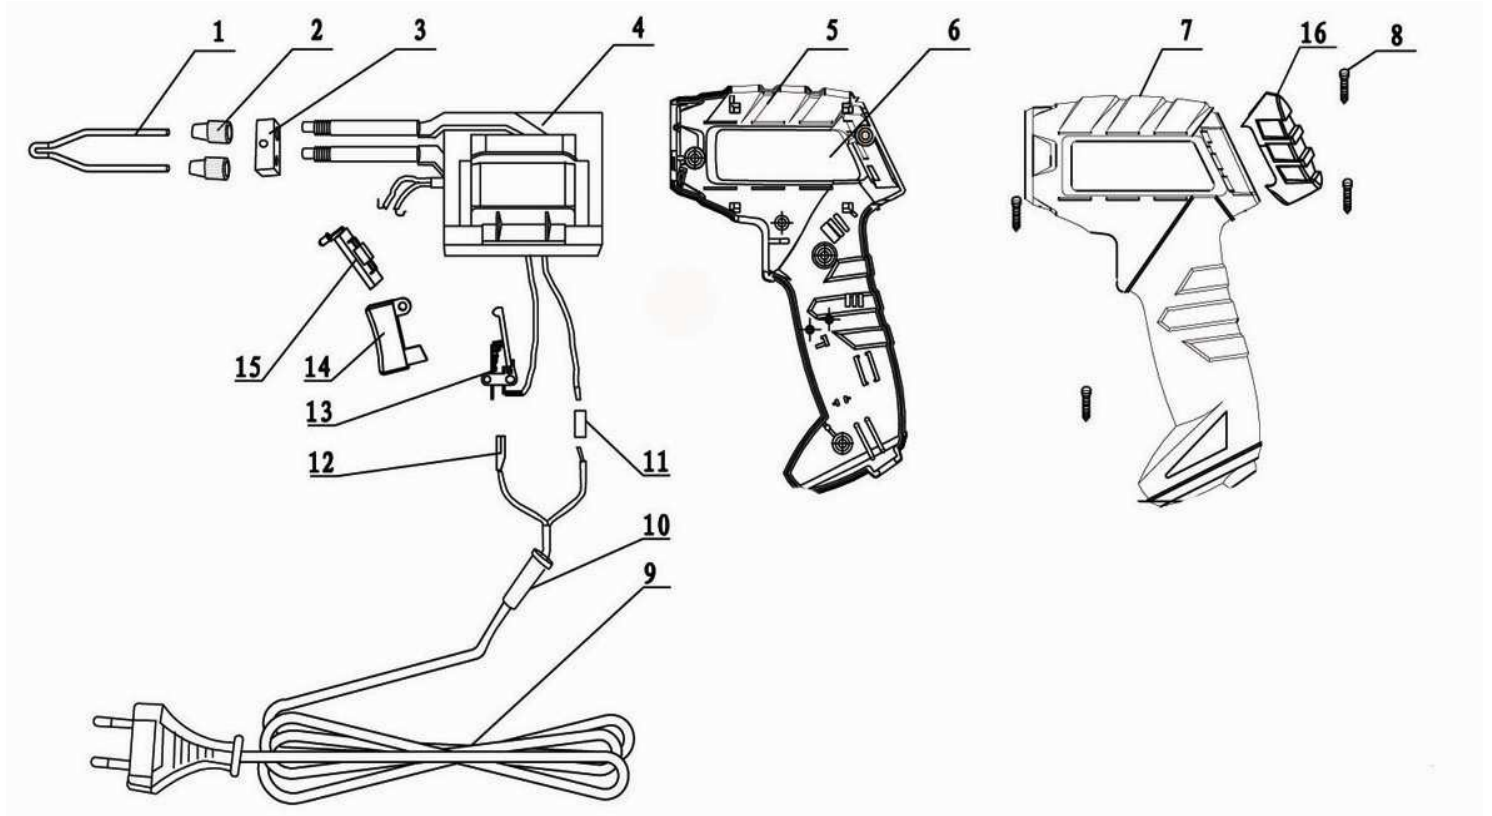

Barbuy Team S.A.

Ruta Nac. N° 9 Km 501 X2550CUR Bell Ville - Córdoba

fmartino@btatools.com.ar - repuestos@btatools.com.ar | www.btatools.com.ar

Listado de Partes

9993509 SOLDADOR ESTAÑO PISTOLA 100W DP

9993509 SOLDADOR ESTAÑO PISTOLA 100W DP

| Codigo | Item | Descripcion |
|-----------|------|-----------------------------------|
| R99935000 | 1 | PUNTA 1 p/9993509 |
| R99935001 | 2 | TUERCA DE AJUSTE 2 p/9993509 |
| R99935002 | 3 | UNIDOR 3 p/9993509 |
| R99935003 | 4 | TRANSFORMADOR 4 p/9993509 |
| R99935004 | 5 | CARCAZA IZQUIERDA 5 p/9993509 |
| R99935005 | 7 | CARCAZA DERECHA 7 p/9993509 |
| R99935006 | 9 | CABLE DE ELECTRICIDAD 9 p/9993509 |
| R99935007 | 10 | PROTECTOR DE CABLE 10 p/9993509 |
| R99935008 | 13 | INTERRUPTOR 13 p/9993509 |
| R99935009 | 14 | GATILLO 14 p/9993509 |
| R99935010 | 15 | LED INDICADOR 15 p/9993509 |
| R99935011 | 16 | TAPA TRACERA 16 p/9993509 |
| R99935012 | | COBERTOR DE CARTON p/9993509 |