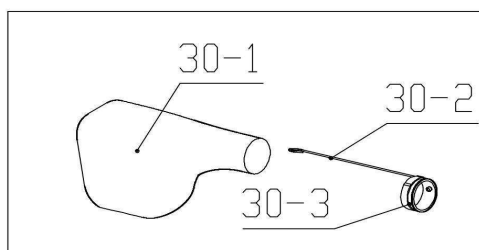

Barbuy Team S.A.

Ruta Nac. N° 9 Km 501 X2550CUR Bell Ville - Córdoba

fmartino@btatools.com.ar - repuestos@btatools.com.ar | www.btatools.com.ar

Listado de Partes

9993518 SOPLADOR/ASPIRADOR-TALLER -600W DP

9993518 SOPLADOR/ASPIRADOR-TALLER -600W DP

Codigo	Item	Descripcion
R99935440	1	TUBO DE SALIDA 1 p/9993518
R99935441	2	ADAPTADOR DE TUBO 2 p/9993518
R99935442	3	CARCAZA IZQ. 3 p/9993518
R99935443	5	TUERCA DE ROTOR 5 p/9993518
R99935444	6	VENTILADOR 6 p/9993518
R99935445	8	GUIA DE CARCAZA 8 p/9993518
R99935446	9	CARCAZA DER. p/9993518
R99935447	13	ROTOR 13 p/9993518
R99935448	16	ESTATOR 16 p/9993518
R99935449	17	MANIJA 17 p/9993518
R99935450	19	INTERRUPTOR 19 p/9993518
R99935451	20	REGULADOR DE VELOCIDAD 20 p/9993518
R99935452	21	CARCAZA DE MOTOR 21 p/9993518
R99935453	24	PROTECTOR DE CARBON 24 p/9993518
R99935454	25	JGO DE CARBON 25 p/9993518
R99935455	26	TAPA DE CARBONES 26 p/9993518
R99935456	27	CAPACITOR 27 p/9993518
R99935457	28	PROTECTOR CABLE 28 p/9993518
R99935458	29	CABLE DE ALIMENTACION 29 p/9993518
R99935459	30	BOLSA CON SOPORTE 30 p/9993518
R99935460		CAJA DE EMBALAJE p/9993518