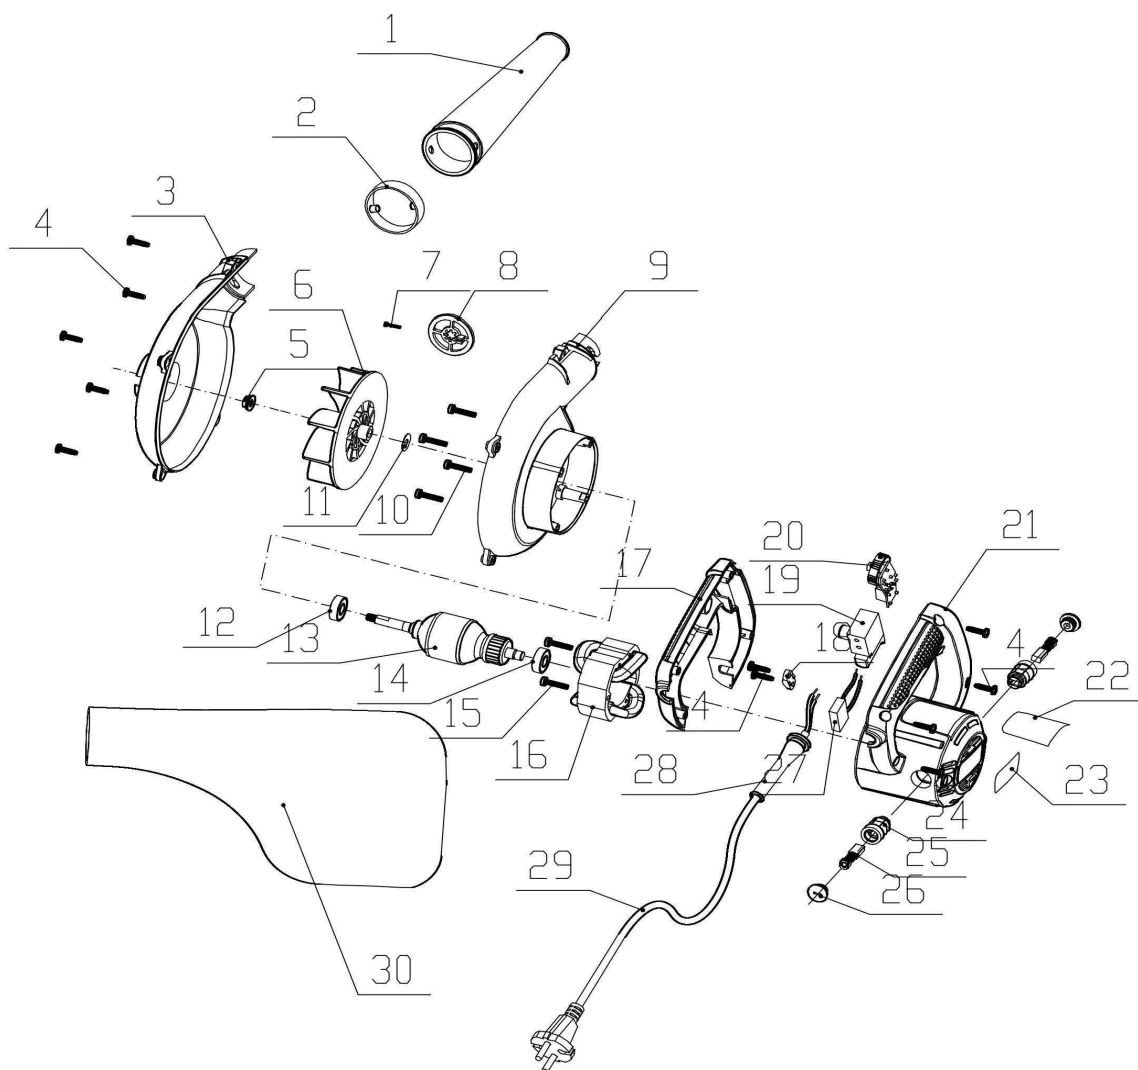

Barbuy Team S.A.

Ruta Nac. N° 9 Km 501 X2550CUR Bell Ville - Córdoba

fmartino@btatools.com.ar - repuestos@btatools.com.ar | www.btatools.com.ar

Listado de Partes

9993518 SOPLADOR/ASPIRADOR-TALLER -600W DP

9993518 SOPLADOR/ASPIRADOR-TALLER -600W DP

Codigo	Item	Descripcion
R99935440	1	TUBO DE SALIDA 1 p/9993518
R99935441	2	ADAPTADOR DE TUBO 2 p/9993518
R99935442	3	CARCAZA IZQ. 3 p/9993518
R99935443	5	TUERCA DE ROTOR 5 p/9993518
R99935444	6	VENTILADOR 6 p/9993518
R99935445	8	GUIA DE CARCAZA 8 p/9993518
R99935446	9	CARCAZA DER. p/9993518
R99935447	13	ROTOR 13 p/9993518
R99935448	16	ESTATOR 16 p/9993518
R99935449	17	MANIJA 17 p/9993518
R99935450	19	INTERRUPTOR 19 p/9993518
R99935451	20	REGULADOR DE VELOCIDAD 20 p/9993518
R99935452	21	CARCAZA DE MOTOR 21 p/9993518
R99935453	24	PROTECTOR DE CARBON 24 p/9993518
R99935454	25	JGO DE CARBON 25 p/9993518
R99935455	26	TAPA DE CARBONES 26 p/9993518
R99935456	27	CAPACITOR 27 p/9993518
R99935457	28	PROTECTOR CABLE 28 p/9993518
R99935458	29	CABLE DE ALIMENTACION 29 p/9993518
R99935459	30	BOLSA CON SOPORTE 30 p/9993518
R99935460		CAJA DE EMBALAJE p/9993518