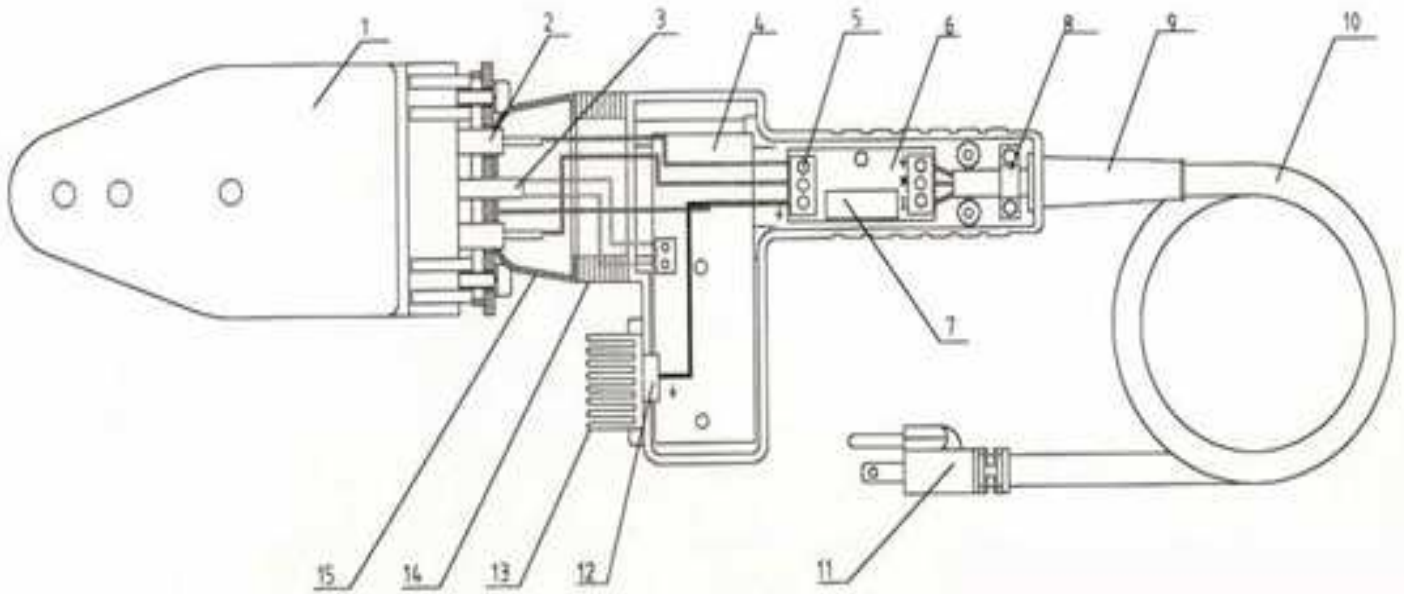

Barbuy Team S.A.

Ruta Nac. N° 9 Km 501 X2550CUR Bell Ville - Córdoba

fmartino@btatools.com.ar - repuestos@btatools.com.ar | www.btatools.com.ar

Listado de Partes

9993524-32 TERMOFUSORA PT63 800W DP

9993524 TERMOFUSORA PT63 800W DP

Codigo	Item	Descripcion
R99935300	1	TABLA DE CALOR 1 p/9993524/28
R99935301	3	RESISTENCIA DE PLATINO 3
R99935302	14	PARCHE DICIPADOR DE CALOR 14
R99935304	4	TABLA DE REGULACION 4
R99935305		MICROPROCESADOR p/9993524/32
R99935306	6	TABLA CONECTORA 6
R99935308	8	PRENSA CABLE 8
R99935309	9	CUBRE CABLE 9
R99935310	10	CABLE ALIMENTACION 10
R99935311	11	CONTROL DE SILICIO (TRANSISTOR) 11
R99935312	13	DISIPADOR DE CALOR 13
R99935313	15	TAPA DISIPADORA DE CALOR 15
R99935314		CARCAZA IZQUIERDA p/9993524/28
R99935315		CARCAZA DERECHA p/9993524/28
R99935321	7	PLAQUETA CENTRAL p/9993524/32
R99935322		BASE TERMOFUSORA