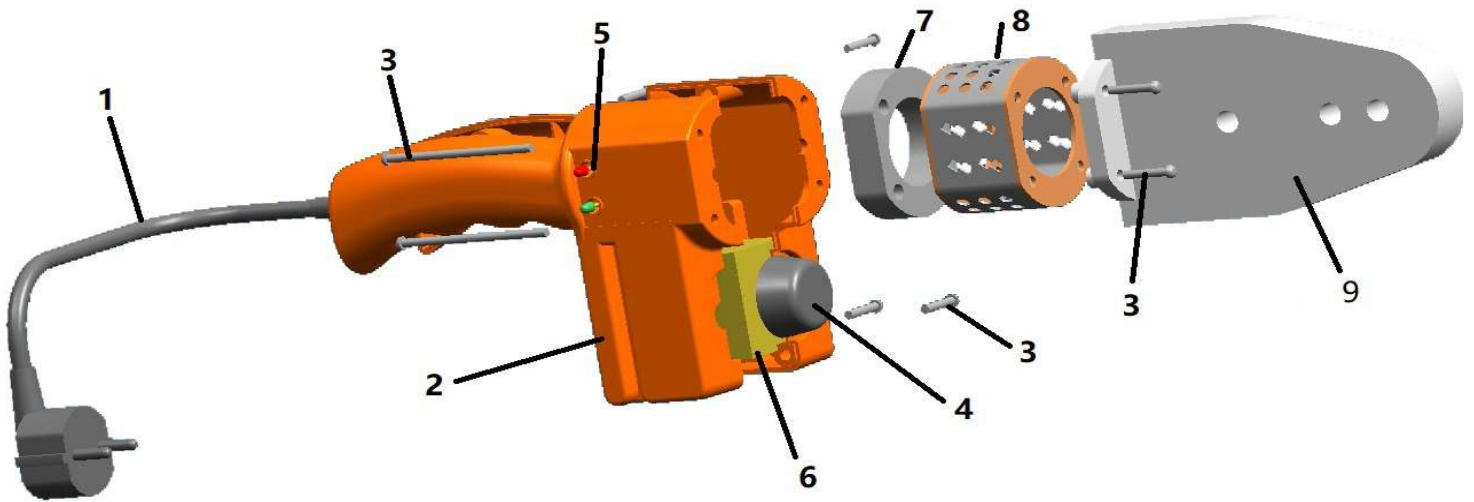

Barbuy Team S.A.

Ruta Nac. N° 9 Km 501 X2550CUR Bell Ville - Córdoba

fmartino@btatools.com.ar - repuestos@btatools.com.ar | www.btatools.com.ar

Listado de Partes

9993525 TERMOFUSORA PT63P 1500W DP

9993525 TERMOFUSORA PT63P 1500W DP

| Codigo | Item | Descripcion |
|-----------|------|-----------------------------------|
| R99935326 | 1 | CABLE DE ALIMENTACION 1 p/9993525 |
| R99935327 | 2 | JGO DE CARCASA 2 p/9993525 |
| R99935328 | 4 | PERILLA DE REGULACION 4 p/9993525 |
| R99935329 | 5 | INDICADOR TIPO LED 5 p/9993525 |
| R99935330 | 6 | REGULADOR 6 p/9993525 |
| R99935331 | 7 | BASE AISLADORA 7 p/9993525 |
| R99935332 | 8 | DISIPADOR DE CALOR 8 p/9993525 |
| R99935333 | 9 | TABLA DE CALOR 9 p/9993525 |
| R99935334 | | BASE TERMOFUSORA p/9993525 |
| R99935335 | | CAJA DE CHAPA p/9993525 |