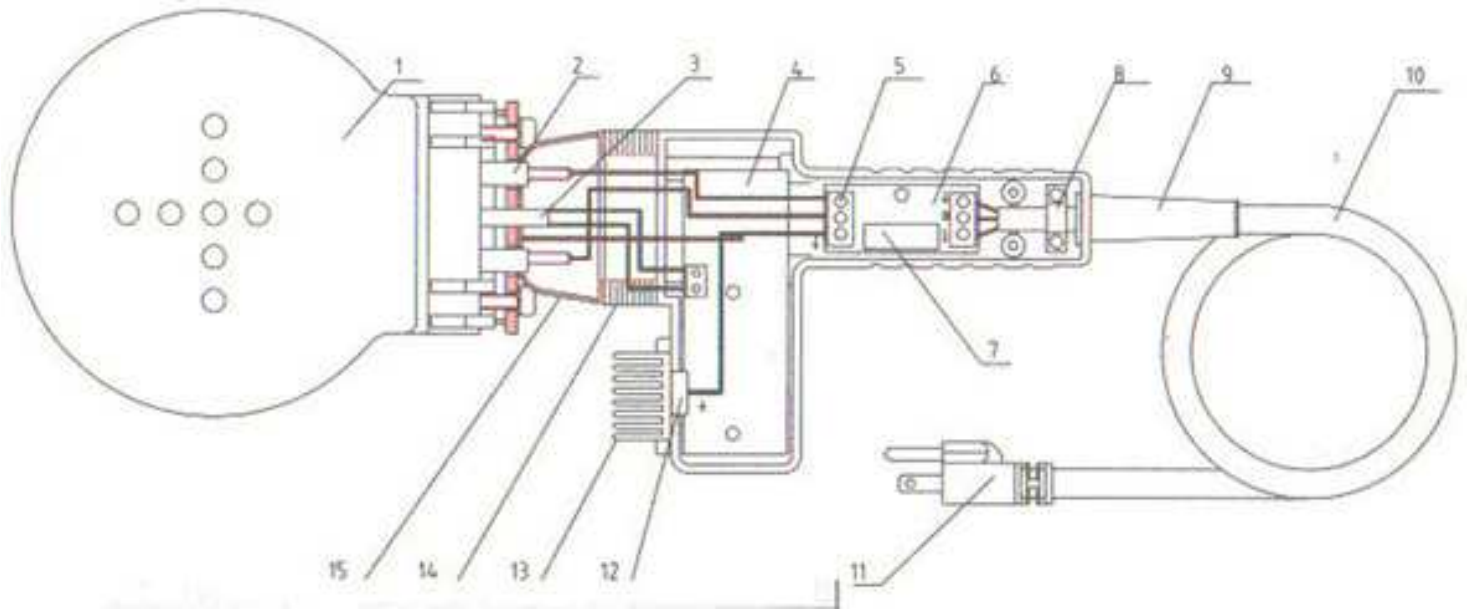

Barbuy Team S.A.

Ruta Nac. N° 9 Km 501 X2550CUR Bell Ville - Córdoba

fmartino@btatools.com.ar - repuestos@btatools.com.ar | www.btatools.com.ar

Listado de Partes

9993536 TERMOFUSORA DIGITAL PT110D 1200W DP

9993536 TERMOFUSORA DIGITAL PT110D 1200W DP

Codigo	Item	Descripcion
R99935301	3	RESISTENCIA DE PLATINO 3
R99935302	14	PARCHE DICIPADOR DE CALOR 14
R99935304	4	TABLA DE REGULACION 4
R99935306	6	TABLA CONECTORA 6
R99935308	8	PRENSA CABLE 8
R99935309	9	CUBRE CABLE 9
R99935310	10	CABLE ALIMENTACION 10
R99935311	11	CONTROL DE SILICIO (TRANSISTOR) 11
R99935312	13	DISIPADOR DE CALOR 13
R99935313	15	TAPA DISIPADORA DE CALOR 15
R99935317	1	TABLA DE CALOR 1 p/9993532/36
R99935318		MICROPROCESADOR p/9993532/36
R99935319		CARCAZA IZQUIERDA p/9993532/36
R99935320		CARCAZA DERECHA p/9993532/36
R99935322		BASE TERMOFUSORA
R99935323		LAMINA INDICADORA