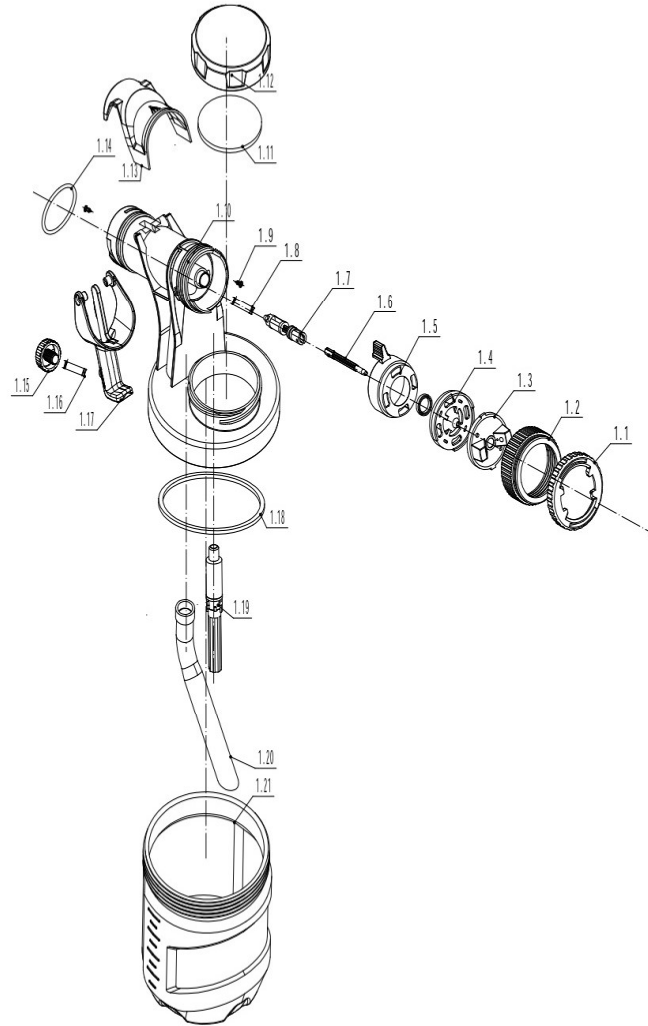

9993550.1 EQUIPO PINTURA HVLP 400W DP COMPAC

Codigo	Item	Descripcion
R99935070	2	PERNO 2 p/9993550.1
R99935071	3	ENCASTRE DE PISTOLA 3 p/9993550.1
R99935072	5	JGO DE CARCASA 5 p/9993550.1
R99935073	6	SOPORTE D/MOTOR DELANTERO 6 p/9993550.1
R99935074	7	MANIJA DE COLGAR 7 p/9993550.1
R99935075	9	TAPA TRACERA 9 p/9993550.1
R99935076	10	FILTRO TIPO GOMA ESPUMA 10 p/9993550.1
R99935077	11	MOTOR 11 p/9993550.1
R99935078	12	CAPACITOR 12 p/9993550.1
R99935079	13	ARO PROTECTOR 13 p/9993550.1
R99935080	14	SOPORTE DE MOTOR CENTRAL 14 p/9993550.1
R99935081	15	RESORTE 15 p/9993550.1
R99935082	16	GUIA DE INTERRUPTOR 16 p/9993550.1
R99935083	17	INTERRUPTOR 17 p/9993550.1
R99935084	21	CABLE DE ALIMENTACION 21 p/9993550.1
R99935085	22	PROTECTOR DE CABLE 22 p/9993550.1

9993550.1 EQUIPO PINTURA HVLP 400W DP COMPAC

Codigo	Item	Descripcion
R99935488	1.1	GUIA DE TUERCA 1.1 p/9993557-50.1
R99935489	1.2	TUERCA DE REGULACION 1.2 p/9993557-50.1
R99935490	1.3	BOQUILLA DE AIRE 1.3 p/9993557-50.1
R99935491	1.4	PICO 2.0 -1.4- p/9993557-50.1
R99935492	1.5	BOQUILLA REG. DE AIRE 1.5 p/9993557-50.1
R99935493	1.6	AGUJA DE FLUIDO 1.6 p/9993557-50.1
R99935494	1.7	CONECTOR DE AGUJA 1.7 p/9993557-50.1
R99935495	1.8	RESORTE 1.8 p/9993557-50.1
R99935496	1.10	CARCASA DE PISTOLA 1.10 p/9993557-50.1
R99935497	1.11	JUNTA DE TAPA CARGA 1.11 p/9993557-50.1
R99935498	1.12	TAPA DE CARGA 1.12 p/9993557-50.1
R99935499	1.13	PROTECTOR 1.13 p/9993557-50.1
R99935500	1.14	O-RING 1.14 p/9993557-50.1
R99935501	1.15	RESORTE DE PERILLA 1.15 p/9993557-50.1
R99935502	1.16	PERILLA 1.16 p/9993557-50.1
R99935503	1.17	GATILLO 1.17 p/9993557-50.1
R99935504	1.18	JUNTA DE DEPOSITO 1.18 p/9993557-50.1
R99935505	1.19	VALVULA DE SUCCION 1.19 p/9993557-50.1
R99935506	1.20	TUBO DE SUCCION 1.20 p/9993557-50.1
R99935507	1.21	DEPOSITO 1.21 p/9993557-50.1