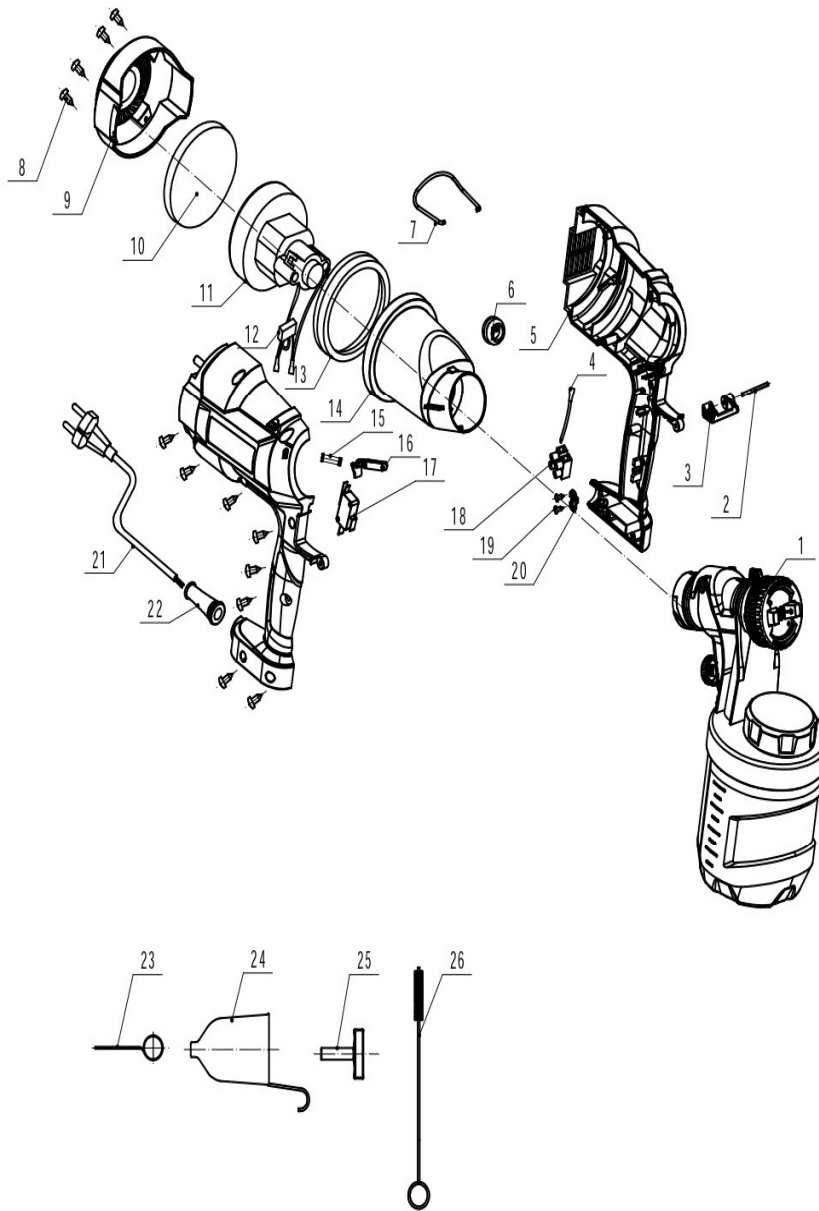

9993550.1 EQUIPO PINTURA HVLP 400W DP COMPAC

Codigo	Item	Descripcion
R99935070	2	PERNO 2 p/9993550.1
R99935071	3	ENCASTRE DE PISTOLA 3 p/9993550.1
R99935072	5	JGO DE CARCASA 5 p/9993550.1
R99935073	6	SOPORTE D/MOTOR DELANTERO 6 p/9993550.1
R99935074	7	MANIJA DE COLGAR 7 p/9993550.1
R99935075	9	TAPA TRACERA 9 p/9993550.1
R99935076	10	FILTRO TIPO GOMA ESPUMA 10 p/9993550.1
R99935077	11	MOTOR 11 p/9993550.1
R99935078	12	CAPACITOR 12 p/9993550.1
R99935079	13	ARO PROTECTOR 13 p/9993550.1
R99935080	14	SOPORTE DE MOTOR CENTRAL 14 p/9993550.1
R99935081	15	RESORTE 15 p/9993550.1
R99935082	16	GUIA DE INTERRUPTOR 16 p/9993550.1
R99935083	17	INTERRUPTOR 17 p/9993550.1
R99935084	21	CABLE DE ALIMENTACION 21 p/9993550.1
R99935085	22	PROTECTOR DE CABLE 22 p/9993550.1

9993550.1 EQUIPO PINTURA HVLP 400W DP COMPAC

Codigo	Item	Descripcion
R99935488	1.1	GUIA DE TUERCA 1.1 p/9993557-50.1
R99935489	1.2	TUERCA DE REGULACION 1.2 p/9993557-50.1
R99935490	1.3	BOQUILLA DE AIRE 1.3 p/9993557-50.1
R99935491	1.4	PICO 2.0 -1.4- p/9993557-50.1
R99935492	1.5	BOQUILLA REG. DE AIRE 1.5 p/9993557-50.1
R99935493	1.6	AGUJA DE FLUIDO 1.6 p/9993557-50.1
R99935494	1.7	CONECTOR DE AGUJA 1.7 p/9993557-50.1
R99935495	1.8	RESORTE 1.8 p/9993557-50.1
R99935496	1.10	CARCASA DE PISTOLA 1.10 p/9993557-50.1
R99935497	1.11	JUNTA DE TAPA CARGA 1.11 p/9993557-50.1
R99935498	1.12	TAPA DE CARGA 1.12 p/9993557-50.1
R99935499	1.13	PROTECTOR 1.13 p/9993557-50.1
R99935500	1.14	O-RING 1.14 p/9993557-50.1
R99935501	1.15	RESORTE DE PERILLA 1.15 p/9993557-50.1
R99935502	1.16	PERILLA 1.16 p/9993557-50.1
R99935503	1.17	GATILLO 1.17 p/9993557-50.1
R99935504	1.18	JUNTA DE DEPOSITO 1.18 p/9993557-50.1
R99935505	1.19	VALVULA DE SUCCION 1.19 p/9993557-50.1
R99935506	1.20	TUBO DE SUCCION 1.20 p/9993557-50.1
R99935507	1.21	DEPOSITO 1.21 p/9993557-50.1