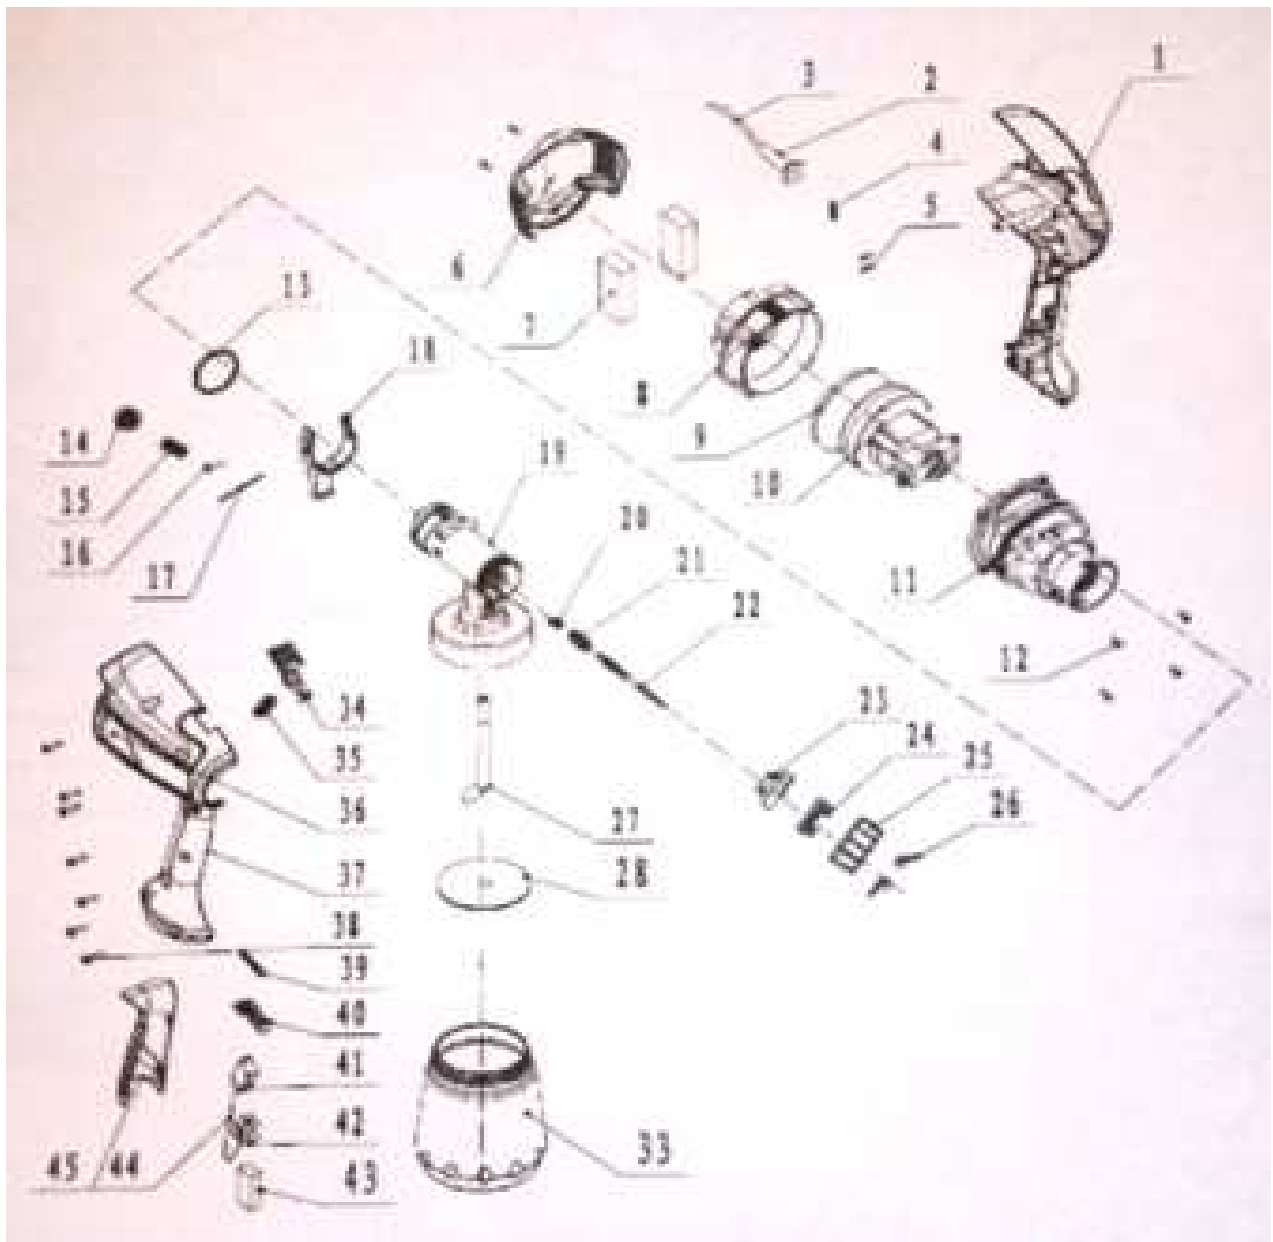

## Listado de Partes

### 9993550 EQUIPO PINTURA HVLP 300W DP COMPAC

9993550 EQUIPO PINTURA HVLP 300W DP COMPAC

Codigo	Item	Descripcion
R99935100	1	CARCAZA IZQUIERDA 1 p/9993550
R99935101	2	PROTECTOR CABLE 2 p/9993550
R99935102	3	CABLE DE ALIMENTACION 3 p/9993550
R99935103	6	TAPA TRACERA 6 p/9993550
R99935104	7	FILTRO 7 p/9993550
R99935105	8	PROTECTOR DE MOTOR 8 p/9993550
R99935106	9	ESPACIADOR DE MOTOR 9 p/9993550
R99935107	10	ROTOR Y ESTATOR 10 p/9993550
R99935108	11	BASE MOTOR 11 p/9993550
R99935109	13	RETEN 13 p/9993550
R99935110	14	PERILLA DE REGULACION 14 p/9993550
R99935111	15	RESORTE DE PERILLA 15 p/9993550
R99935112	17	TRABA 17 p/9993550
R99935113	18	GATILLO 18 p/9993550
R99935114	19	BASE DE PISTOLA 19 p/9993550
R99935115	20	O-RING 20 p/9993550
R99935116	21	RESORTE 21 p/9993550
R99935117	22	AGUJA DE FLUIDO 22 p/9993550
R99935118	23	RETEN DE SALIDA 23 p/9993550
R99935119	24	BOQUILLA DE FUIDO 24 p/9993550
R99935120	25	BOQUILLA DE AIRE 25 p/9993550
R99935121	26	TURECA 26 p/9993550
R99935122	27	TUBO DE SUCCION 27 p/9993550
R99935123	28	JUNTA TAPA 28 p/9993550
R99935124	29-30	VALVULA COMPLETA 29-30 p/9993550
R99935125	31	DEPOSITO 31 p/9993550
R99935126	32	BOTON DE LIBERACION 32 p/9993550
R99935127	33	RESORTE DE LIBERACION 33 p/9993550
R99935128	35	CARCAZA IZQUIERDA 35 p/9993550
R99935129	37	RESORTE 37 p/9993550
R99935130	38	GUIA DE INTERRUPTOR 38 p/9993550
R99935131	39	INTERRUPTOR 39 p/9993550
R99935132	42	EMPUÑADURA 42 p/9993550
R99935133		CAJA DE EMBALAJE p/9993550