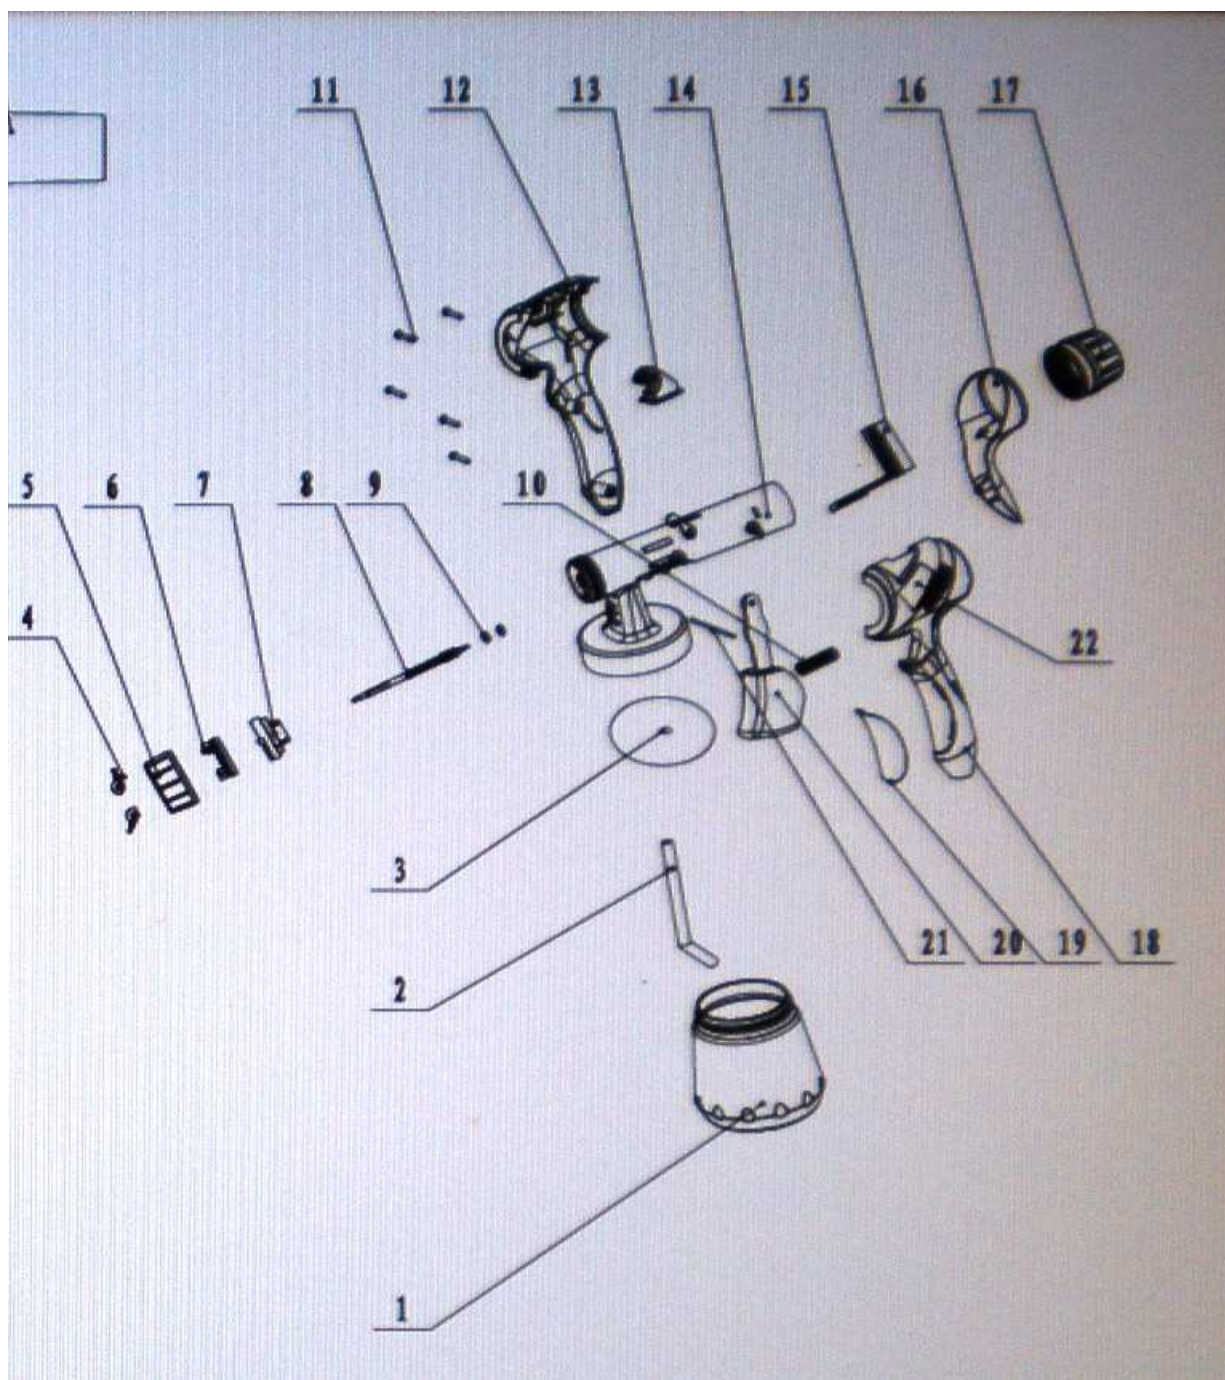

Barbuy Team S.A.

Ruta Nac. N° 9 Km 501 X2550CUR Bell Ville - Córdoba

fmartino@btatools.com.ar - repuestos@btatools.com.ar | www.btatools.com.ar

Listado de Partes

9993556 EQUIPO PINTURA HVLP 400W DP

9993556 EQUIPO PINTURA HVLP 400W DP

Codigo	Item	Descripcion
R99935150	1	DEPOSITO 1 p/9993556
R99935152	2	TUBO DE SUCCION 2 p/9993556
R99935177	4	PICOS DE DIRECCION 4 p/9993556
R99935154	3	JUNTA DE TAPA 3 p/9993556
R99935155	5	TUERCA 5 p/9993556
R99935156	6	BOQUILLA DE AIRE 6 p/9993556
R99935157	7	BOQUILLA DE FLUIDO 7 p/9993556
R99935158	9	RETEN 9 p/9993556
R99935159	8	AGUJA DE FLUIDO 8 p/9993556
R99935160	11	O-RING 11 p/9993556
R99935161	10	RESORTE 10 p/9993556
R99935162	12	CARCAZA DERECHA 12 p/9993556
R99935163	13	GANCHO 13 p/9993556
R99935164	14	BASE DE PISTOLA 14 p/9993556
R99935165	15	TAPON DE FLUIDO 15 p/9993556
R99935166	16	TAPA TRACERA 16 p/9993556
R99935167	17	TUERCA PLAST. DE AJUSTE 17p/9993556
R99935168	18	CARCAZA IZQUIERDA 18 p/9993556
R99935169	19	EMPUÑADURA 19 p/9993556
R99935170	20	GATILLO 20 p/9993556
R99935171	21	TRABA 21 p/9993556

Codigo	Item	Descripcion
R99935172	3	PROTECTOR DE FILTRO 3 p/9993556
R99935173	4	FILTRO 4 p/9993556
R99935174	5	CARCAZA IZQUIERDA 5 p/9993556
R99935175	6	BASE P/DEPOSITO D/PINTURA6p/9993556
R99935176	8	INTERRUPTOR 8 p/9993556
R99935178	10	SEPARADORA DE MOTOR 10 p/9993556
R99935179	11	CONECTOR SALIDA DE AIRE 11p/9993556
R99935180	12	ROTOR Y ESTATOR 12 p/9993556
R99935181	13	CARCAZA DERECHA 13 p/9993556
R99935182	17	CONECTOR A MANGUERA 17 p/9993556
R99935183	18	MANGUERA 18 p/9993556
R99935184	19	CONECTOR A PISTOLA 19 p/9993556
R99935185		CAJA DE EMBALAJE p/9993556