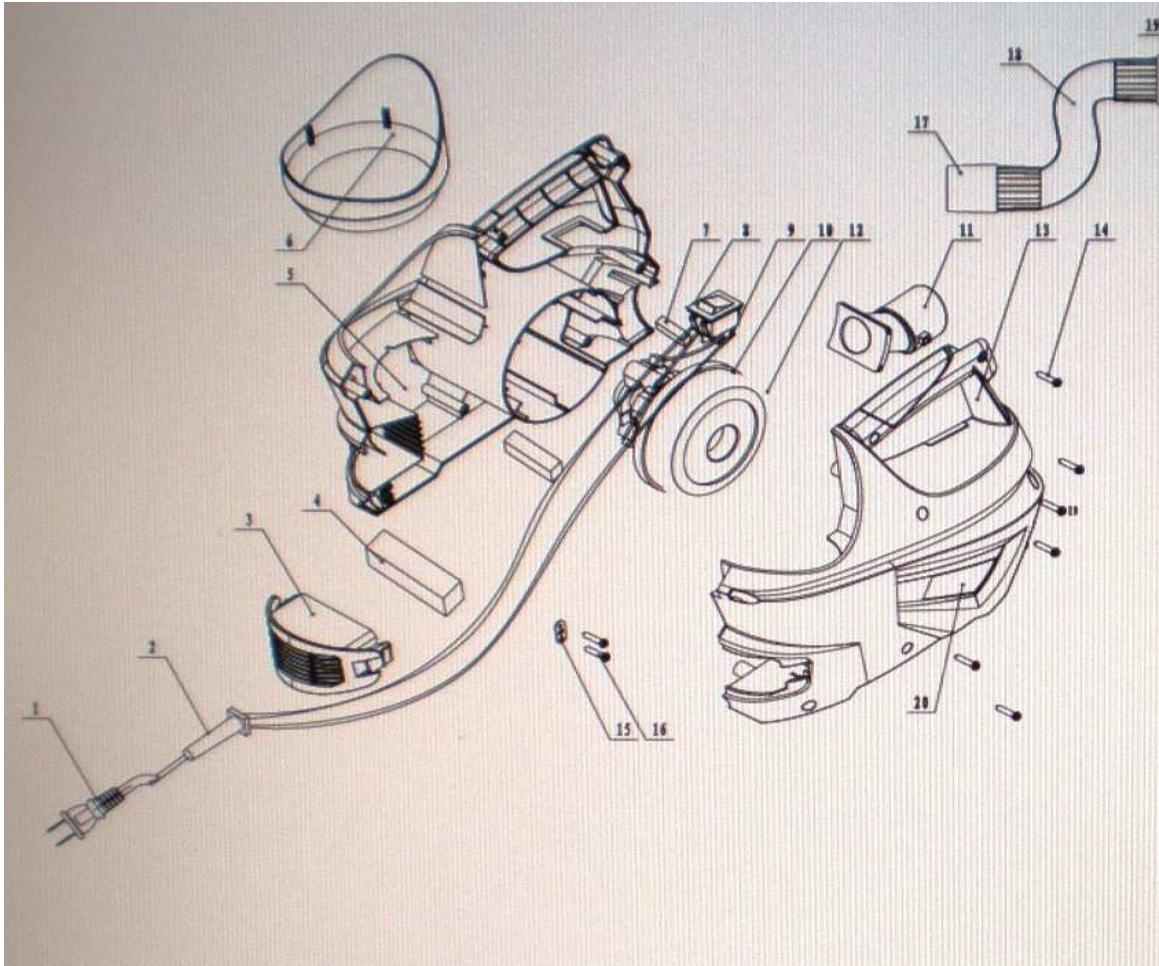

Barbuy Team S.A.

Ruta Nac. N° 9 Km 501 X2550CUR Bell Ville - Córdoba

fmartino@btatools.com.ar - repuestos@btatools.com.ar | www.btatools.com.ar

Listado de Partes

9993556 EQUIPO PINTURA HVLP 400W DP

9993556 EQUIPO PINTURA HVLP 400W DP

Codigo	Item	Descripcion
R99935150	1	DEPOSITO 1 p/9993556
R99935152	2	TUBO DE SUCCION 2 p/9993556
R99935177	4	PICOS DE DIRECCION 4 p/9993556
R99935154	3	JUNTA DE TAPA 3 p/9993556
R99935155	5	TUERCA 5 p/9993556
R99935156	6	BOQUILLA DE AIRE 6 p/9993556
R99935157	7	BOQUILLA DE FLUIDO 7 p/9993556
R99935158	9	RETEN 9 p/9993556
R99935159	8	AGUJA DE FLUIDO 8 p/9993556
R99935160	11	O-RING 11 p/9993556
R99935161	10	RESORTE 10 p/9993556
R99935162	12	CARCAZA DERECHA 12 p/9993556
R99935163	13	GANCHO 13 p/9993556
R99935164	14	BASE DE PISTOLA 14 p/9993556
R99935165	15	TAPON DE FLUIDO 15 p/9993556
R99935166	16	TAPA TRACERA 16 p/9993556
R99935167	17	TUERCA PLAST. DE AJUSTE 17p/9993556
R99935168	18	CARCAZA IZQUIERDA 18 p/9993556
R99935169	19	EMPUÑADURA 19 p/9993556
R99935170	20	GATILLO 20 p/9993556
R99935171	21	TRABA 21 p/9993556

Codigo	Item	Descripcion
R99935172	3	PROTECTOR DE FILTRO 3 p/9993556
R99935173	4	FILTRO 4 p/9993556
R99935174	5	CARCAZA IZQUIERDA 5 p/9993556
R99935175	6	BASE P/DEPOSITO D/PINTURA6p/9993556
R99935176	8	INTERRUPTOR 8 p/9993556
R99935178	10	SEPARADORA DE MOTOR 10 p/9993556
R99935179	11	CONECTOR SALIDA DE AIRE 11p/9993556
R99935180	12	ROTOR Y ESTATOR 12 p/9993556
R99935181	13	CARCAZA DERECHA 13 p/9993556
R99935182	17	CONECTOR A MANGUERA 17 p/9993556
R99935183	18	MANGUERA 18 p/9993556
R99935184	19	CONECTOR A PISTOLA 19 p/9993556
R99935185		CAJA DE EMBALAJE p/9993556