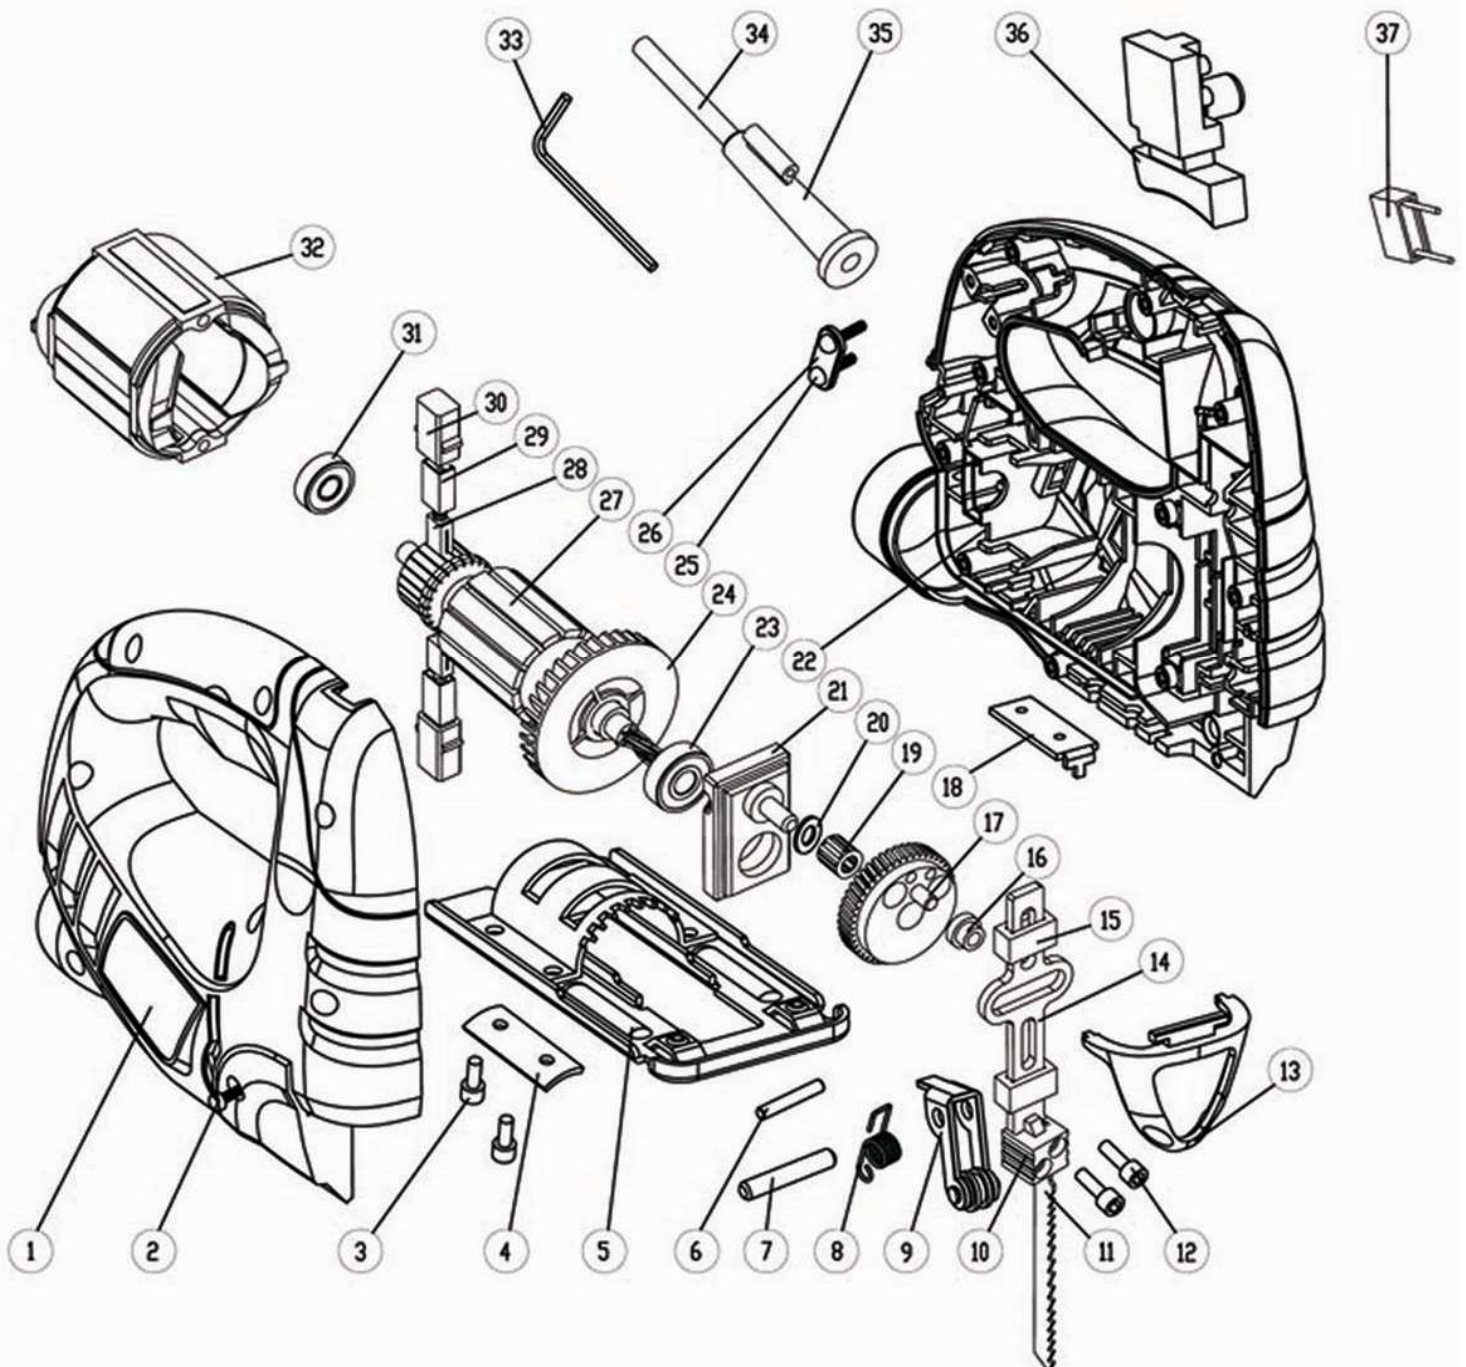

Barbuy Team S.A.

Ruta Nac. N° 9 Km 501 X2550CUR Bell Ville - Córdoba

fmartino@btatools.com.ar - repuestos@btatools.com.ar | www.btatools.com.ar

Listado de Partes

9993610 SIERRA CALADORA MANUAL 55mm 420W DP

9993610 SIERRA CALADORA MANUAL 55mm 420W DP

Codigo	Item	Descripcion
R99936001	1	CARCAZA DERECHA -1- p/9993610
R99936002	3	BULON ALEN -3- p/9993610
R99936003	4	SOPORTE DE INCLINACION -4-p/9993610
R99936004	6	EJE SUPERIOR -6- p/9993610
R99936005	7	EJE INFERIOR -7- p/9993610
R99936006	8	RESORTE -8- p/9993610
R99936007	9	GUIA DE SIERRA -9- p/9993610
R99936008	10	SOPORTE HOJA DE SIERRA -10- 9993610
R99936009	12	TORNILLO -12- p/9993610
R99936010	13	PROTECTOR FRONTAL -13- p/9993610
R99936011	14	BARRA DE MANDO -14- p/9993610
R99936012	15	GUIA DE BARRA -15- p/9993610
R99936013	16	BUJE CONECTOR -16- p/9993610
R99936014	17	ENGRANAJE -17- p/9993610
R99936015	18	PLATO CONECTOR -18- p/9993610
R99936016	19	RODAMIENTO AGUJA -19- p/9993610
R99936017	21	CUERPO INTERMEDIO -21- p/9993610
R99936018	22	CARCAZA IZQUERDA -22- p/9993610
R99936019	24	VENTILADOR -24- p/9993610
R99936020	27	ROTOR -27- p/9993610
R99936021	28	JGO DE CARBONES -28- p/9993610
R99936022	29	GUIA DE CARBON -29- p/9993610
R99936023	30	PORTA CARBON -30- p/9993610
R99936024	32	ESTATOR -32- p/9993610
R99936025	34	CABLE DE ALIMENTACION-34-p/9993610
R99936026	35	PROTECTOR DE CABLE -35- p/9993610
R99936027	36	INTERRUPTOR -36- p/9993610
R99936028		CAJA DE EMBALAJE p/9993610