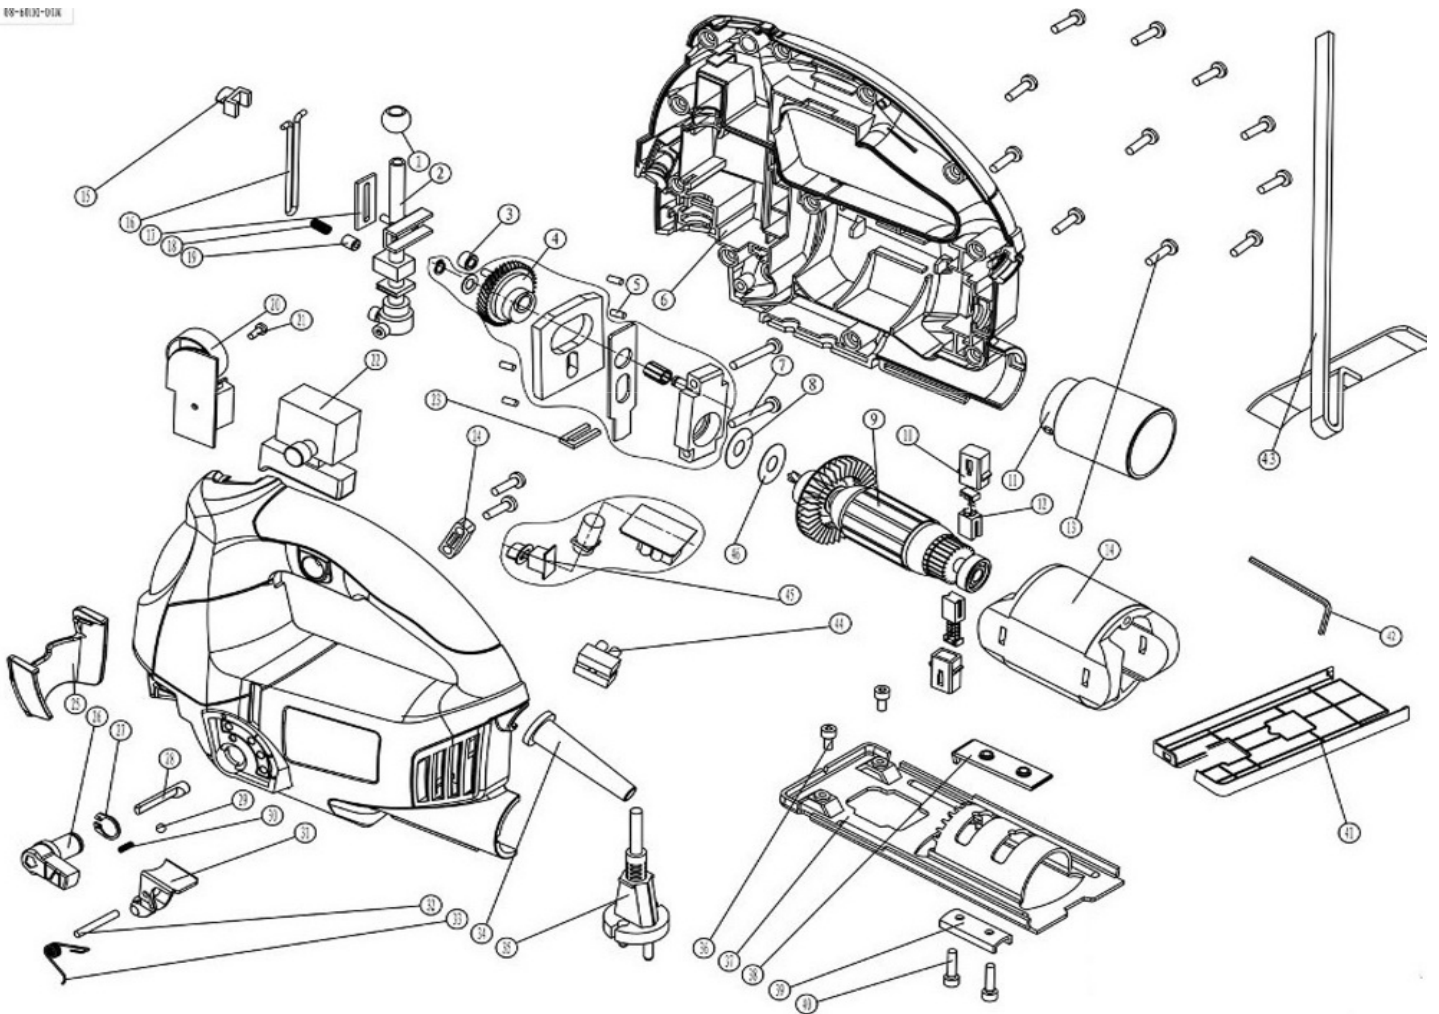

DYNAMIC

PERFORMANCE TOOLS

Barbuy Team S.A.

Ruta Nac. N° 9 Km 501 X2550CUR Bell Ville - Córdoba

fmartino@btatools.com.ar - repuestos@btatools.com.ar | www.btatools.com.ar

Listado de Partes

9993620.1 SIERRA CALADORA MANUAL 80mm 710W DP

9993620.1 SIERRA CALADORA MANUAL 80mm 710W DP

Codigo	Item	Descripcion
R99936500	1	RODILLO SUPERIOR 1 p/9993620,1
R99936501	2	TRABA Y EJE 2 p/9993620,1
R99936503	3	RODILLO INFERIOR 3 p/9993620,1
R99936504	4-1	ENGRANAJE 4-1 p/9993620,1
R99936505	4-2	SOPORT GUIA ENGRANAJE4-2p/9993620,1
R99936506	4-3	REGULAD. GUIA RODILLO4-3p/9993620.1
R99936507	5	TRABA PERNO 5 p/9993620,1
R99936508	6	CARCAZA DERECHA 6 p/9993620,1
R99936509	4-4	PIÑON 4-4 p/9993620,1
R99936510	4-5	SOPORTE RODAMIENTO 4-5 p/9993620,1
R99936511	46	PROTECTOR RODAMIENTO 46 p/9993620,1
R99936512	9	ROTOR 9 p/9993620,1
R99936514	10	PORTA CARBON 10 p/9993620,1
R99936515	12	JGO DE CARBONES 12 p/9993620,1
R99936516	11	CONECTOR DESCARGA POLVO 11
R99936517	14	ESTATOR 14 p/9993620,1
R99936518	16	SOPORTE HOJA SIERRA 16 p/9993620,1
R99936519	17	GUIA HOJA DE SIERRA 17 p/9993620,1
R99936520	18	RESORTE 18 p/9993620,1
R99936521	19	CLAVIJA 19 p/9993620,1
R99936524	20	REGULADOR VELOCIDAD 20 p/9993620,1
R99936526	22	INTERRUPTOR 22 p/9993620,1
R99936527	23	GUIA INTERMEDIO 23 p/9993620,1
R99936528	34	PROTECTOR DE CABLE 34 p/9993620,1
R99936529	35	CABLE ALIMENTACION 35 p/9993620,1
R99936530	37	BASE INFERIOR 37 p/9993620,1
R99936531	38	SOPORTE D/BASE SUP. 38 p/9993620,1
R99936532	39	SOPORTE D/BASE INF. 39 p/9993620,1
R99936533	25	PROTECTOR FRONTAL 25 p/9993620,1
R99936534	26	PERILLA D/REGULACION 26 p/9993620,1
R99936535	6	CARCAZA IZQUIERDA 6 p/9993620,1
R99936536	26	EJE DE PERILLA 26 p/9993620,1
R99936537	29	BOLITA DE ACERO 29 p/9993620,1
R99936538	30	RESORTE 30 p/9993620,1
R99936539	15	TRABA GUIA 15 p/9993620.1
R99936540	31	GUIA COMP. 31 p/9993620,1
R99936543	33	RESORTE 33 p/9993620,1
R99936544		CAJA DE EMBALAJE p/9993620,1