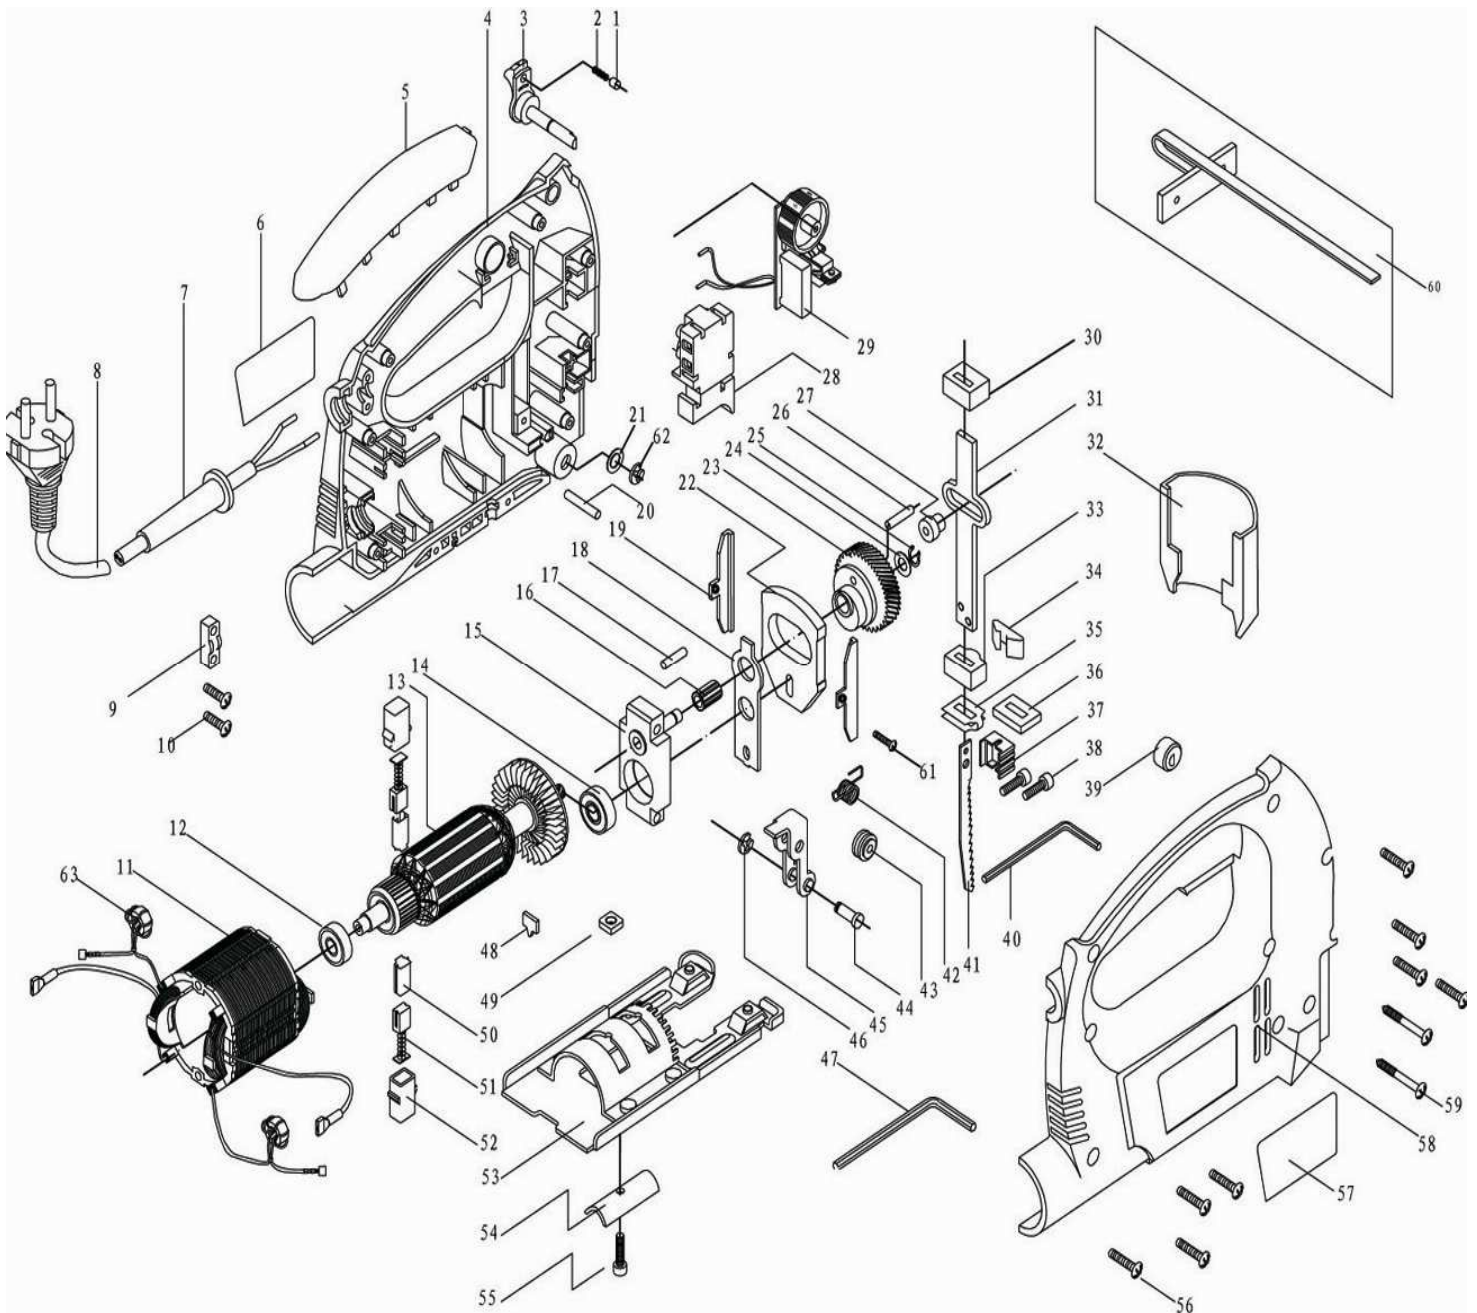

9993620 SIERRA CALADORA MANUAL 80mm 580W DP

Codigo	Item	Descripcion
R99936201	1	RESORTE DE CIERRE -1- P/9993620
R99936202	2	TRABA DE CIERRE -2- P/9993620
R99936203	3	PERILLA SELECTORA -3- P/9993620
R99936204	4	CARCAZA DERECHA -4- P/9993620
R99936205	5	MANIJA SUPERIOR -5- P/9993620
R99936206	11	ESTATOR -11- P/9993620
R99936207	13	ROTOR -13- P/9993620
R99936208	15	SOPORTE RODAMIENTO -15- P/9993620
R99936209	16	RODILLO 9x13X6 -16- P/9993620
R99936210	17	PERNO DE TRABA -17- P/9993620
R99936211	18	REGULADOR GUIA RODILLO -18- 9993620
R99936212	19	LAMINA SOPORTE ENGRAN. P/9993620
R99936213	20	PERNO DE TRABA -20- P/9993620
R99936214	22	SOPORTE GUIA ENGRANAJE -22- 9993620
R99936215	23	ENGRANAJE -23- P/9993620
R99936216	26	PERNO GUIA ENGRANAJE -26- 9993620
R99936217	27	RODILLO REGULADOR ROTAC. 27-9993620
R99936218	28	INTERRUPTOR -28- P/9993620
R99936219	29	REGULADOR VELOCIDAD -29- p/9993620
R99936220	30	TRABA SUPERIOR -30- P/9993620
R99936221	31	BARRA DE MANDO -31- P/9993620
R99936222	32	PROTECTOR DE SEGURIDAD -32- 9993620
R99936223	33	ALOJAMIENTO DE BARRA -33- p/9993620
R99936224	34	SOPORTE -34- p/9993620
R99936225	35	BASE C/ALMOHADILLA 35-36 p/9993620
R99936226	36	ALMOHADILLA AMORT. -36- p/9993620
R99936227	37	SOPORTE HOJA DE CORTE -37- 9993620
R99936228	38	TORNILLO HEXAGONAL -38- p/9993620
R99936229	39	RESORTE -39- p/9993620
R99936230		RUEDA C/SOPORTE Y EJE 43.44.45
R99936231	44	EJE DE GUIA -44- p/9993620 //
R99936232	45	SOPORTE DE RUEDA -45- p/9993620 ///
R99936233	46	RETENEDOR -46- p/9993620
R99936234	49	TUERCA M4 -49- p/9993620
R99936235	50	PROTECTOR CARBON -50- p/9993620
R99936236	51	JGO DE CARBONES 51- p/9993620
R99936237	52	PORTA CARBON -52- p/9993620
R99936238	53	BASE INFER. CALADORA -53- p/9993620
R99936239	54	SOPORTE DE BASE -54- p/9993620
R99936240	55	TORNILLO HEXAGONAL -55- p/9993620
R99936241	58	CARCAZA IZQUIERDA -58- p/9993620
R99936242		CAJA DE EMBALAJE p/9993620
R99936243	60	GUIA P/ CORTE 60 p/9993620
R99936244	63	CAPACITOR 63 p/9993620