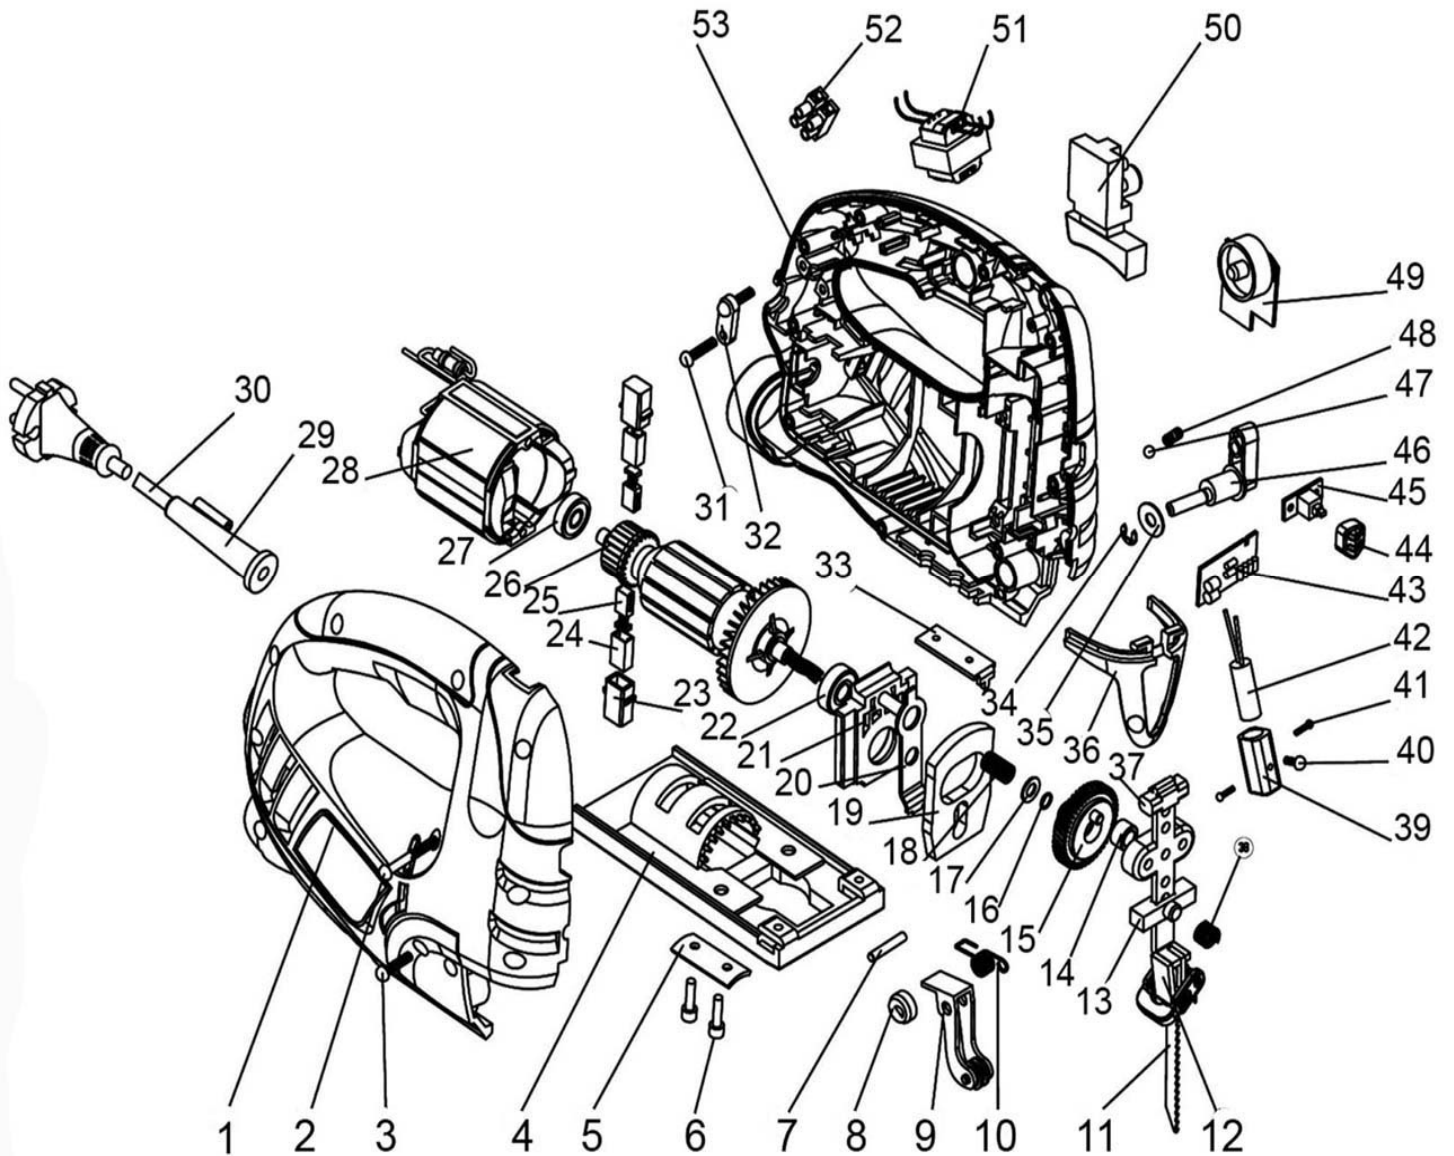

## Listado de Partes

### 9993621 SIERRA CALADORA MANUL 100mm 800W DP

**9993621 SIERRA CALADORA MANUL 100mm 800W DP**

<b>Codigo</b>	<b>Item</b>	<b>Descripcion</b>
R99936050	1	CARCAZA DERECHA -1- p/9993621
R99936051	4	BASE INFERIOR -4- p/9993621
R99936052	5	SOPORTE DE INCLINACION -5-p/9993621
R99936053	6	BULON ALEN -6- p/9993621
R99936054	3	EJE DE RUEDA -7- p/9993621
R99936055	9	APOYO DE GUIA DE SIERRA-9-p/9993621
R99936056	9	APOYO DE GUIA DE SIERRA -9- 9993621
R99936057	10	RESORTE -10- p/9993621
R99936058	12	SOPORTE DE SIERRA -12- p/9993621
R99936059	13	GUIA DE BARRA -13- p/9993621
R99936060	14	BUJE DE ENGRANAJE -14- p/9993621
R99936061	15	ENGRANAJE -15- p/9993621
R99936062	18	ROMAMIENTO AGUJA -18- p/9993621
R99936063	19	CUERPO SOPORTE ENGRANAJE -19-
R99936064	20	GUIA DE TRASMISION -20- p/9993621
R99936065	21	CUERPO INTERMEDIO -21- p/9993621
R99936066	23	PORTA CARBON -23- p/9993621
R99936067	24	GUIA DE CARBON -24- p/9993621
R99936068	25	JGO DE CARBONES 25- p/9993621
R99936069	26	ROTOR -26- p/9993621
R99936070	28	ESTATOR -28- p/9993621
R99936071	29	PRENSA CABLE -29- p/9993621
R99936072	30	CABLE DE ALIMENTACION -30-p/9993621
R99936073	33	GUIA DE CARCAZA -33- p/9993621
R99936074	34	ANILLO SEGER -34- p/9993621
R99936075	35	ARANDELA -35- p/9993621
R99936076	36	PROTECTOR FRONTAL -36- p/9993621
R99936077	37	BARRA DE MANDO -37- p/9993621
R99936078	38	RESORTE -38- p/9993621
R99936079	39	ALOJAMIENTO DE LASER -39- p/9993621
R99936080	42	LASER -42- p/9993621
R99936081	43	CIRCUITO IMPRESO -43- p/9993621
R99936082	44	PERILLA INTERRUPTOR DE LASER -44-
R99936083	45	INTERRUPTOR DE LASER -45- p/9993621
R99936084	46	SELECTOR CAMBIO VELOCIDAD - 46
R99936085	47	RESORTE -47- p/9993621□
R99936086	48	BOLA DE ACERO -48- p/9993621
R99936087	49	VARIADOR DE VELOCIDAD -49-p/9993621
R99936088	50	INTERRUPTOR -50- p/9993621
R99936089	51	BOBINA DE VARIADOR -51- p/9993621
R99936090	53	CARCAZA IZQUIERDA -53-p/9993621
R99936091		CAJA DE EMBALAJE p/9993621