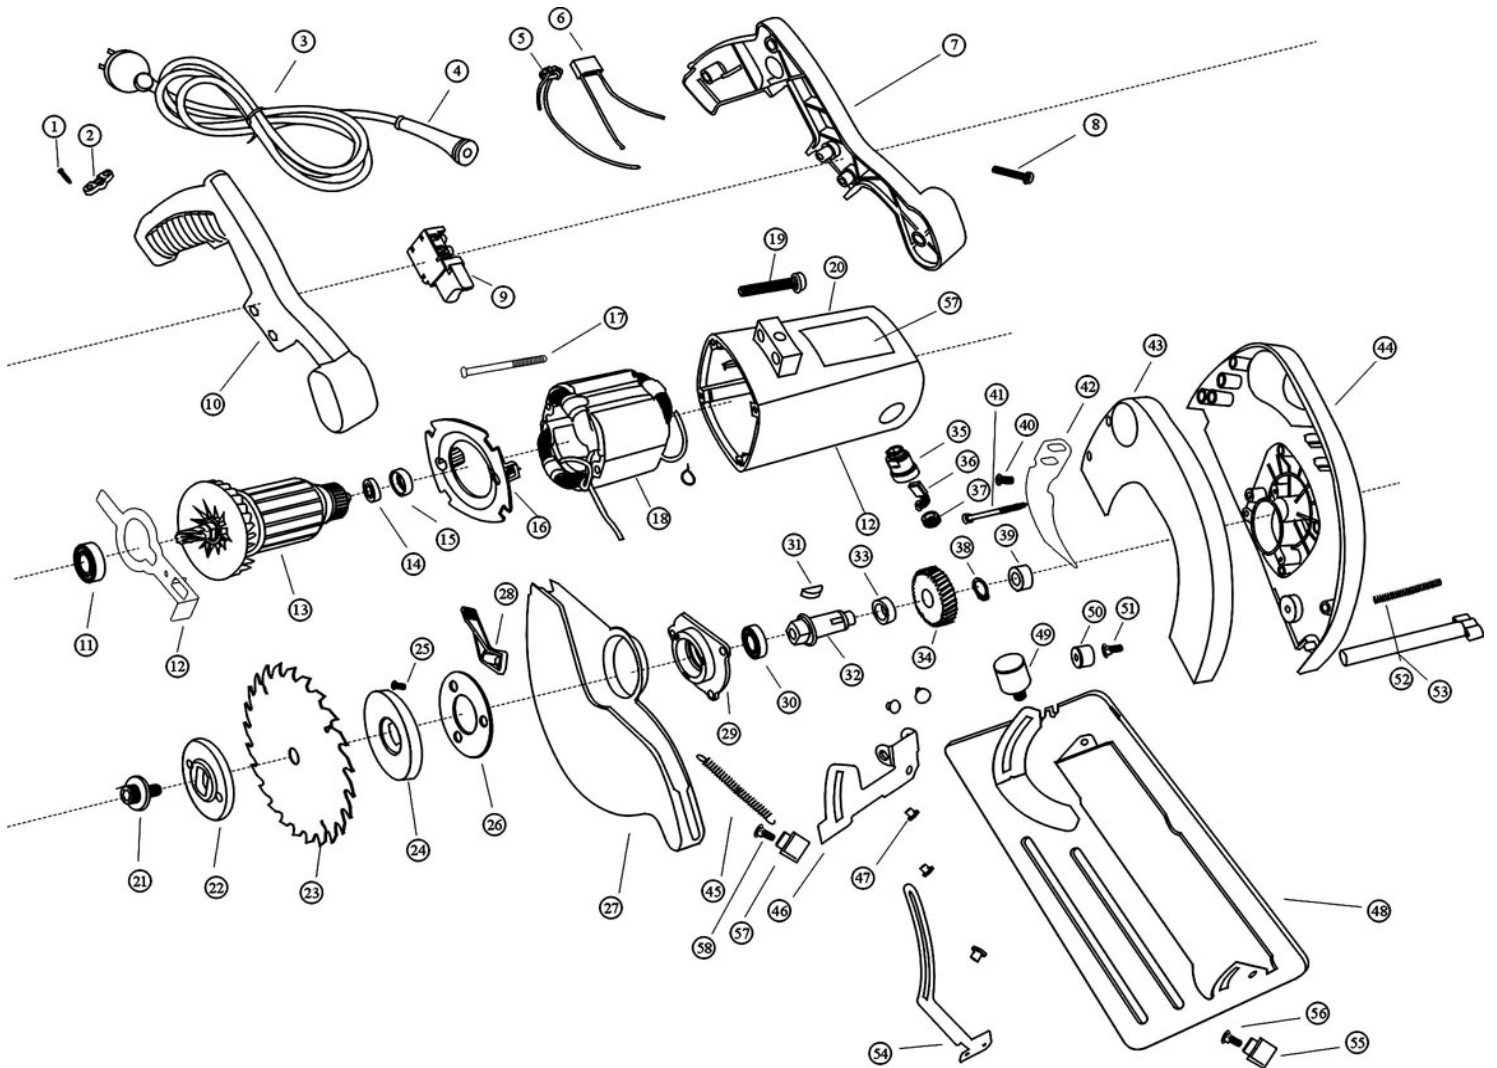

Barbuy Team S.A.

Ruta Nac. N° 9 Km 501 X2550CUR Bell Ville - Córdoba

fmartino@btatools.com.ar - repuestos@btatools.com.ar | www.btatools.com.ar

## Listado de Partes

### 9993622 SIERRA CIRCULAR 185mm 1300W DP

**9993622 SIERRA CIRCULAR 185mm 1300W DP**

<b>Codigo</b>	<b>Item</b>	<b>Descripcion</b>
R99936250	7	CARCAZA IZQUIERDA -7- p/9993622
R99936251	9	INTERRUPTOR -9- p/9993622
R99936252	10	CARCAZA DERECHA-10- p/9993622
R99936253	12	DEFLECTOR ROTOR-12- p/9993622
R99936254	13	ROTOR -13- p/9993622
R99936255	16	DEFLECTOR DE AIRE -16- p/9993622
R99936256	18	ESTATOR -18- p/9993622
R99936257	20	CARCAZA -20- p/9993622
R99936258	21	TORNILLO -21- p/9993622
R99936259	22	ARANDELA SUJETA DISCO-22- p/9993622
R99936260	23	HOJE DE SIERRA -23- p/9993622
R99936261	24	ARANDELA DE APOYO -24- p/9993622
R99936262	27	PROTECTOR MOVIL SIERRA 27 p/9993622
R99936263	29	ALOJAMIENTO RODAMIENTO 29 p/9993622
R99936264	32	EJE DE MANDO -32- p/9993622
R99936265	33	SUPLEMENTO -33- p/9993622
R99936266	34	ENGRANAJE -34- p/9993622
R99936267	35	PORTA CARBON -35- p/9993622
R99936268	36	JGO DE CARBONES -36- p/9993622
R99936269	37	TAPA PORTA CARBON -37- p/9993622
R9993627	1	TUERCA SUPERIOR-1 30T
R99936270	39	BUJE -39- p/9993622
R99936271	42	GUIA INFERIOR -42- p/9993622
R99936272	43	TAPA PROTECTOR -43- p/9993622
R99936273	44	TAPA PROTECTOR TRASERA 44 p/9993622
R99936274	45	RESORTE -45- p/9993622
R99936275	46	GUIA -46- p/9993622
R99936276	48	BASE -48- p/9993622
R99936277	49	PERILLA DE AJUSTE -49- p/9993622
R99936278	52	RESORTE -52- p/9993622
R99936279	54	SOPORTE -54- p/9993622