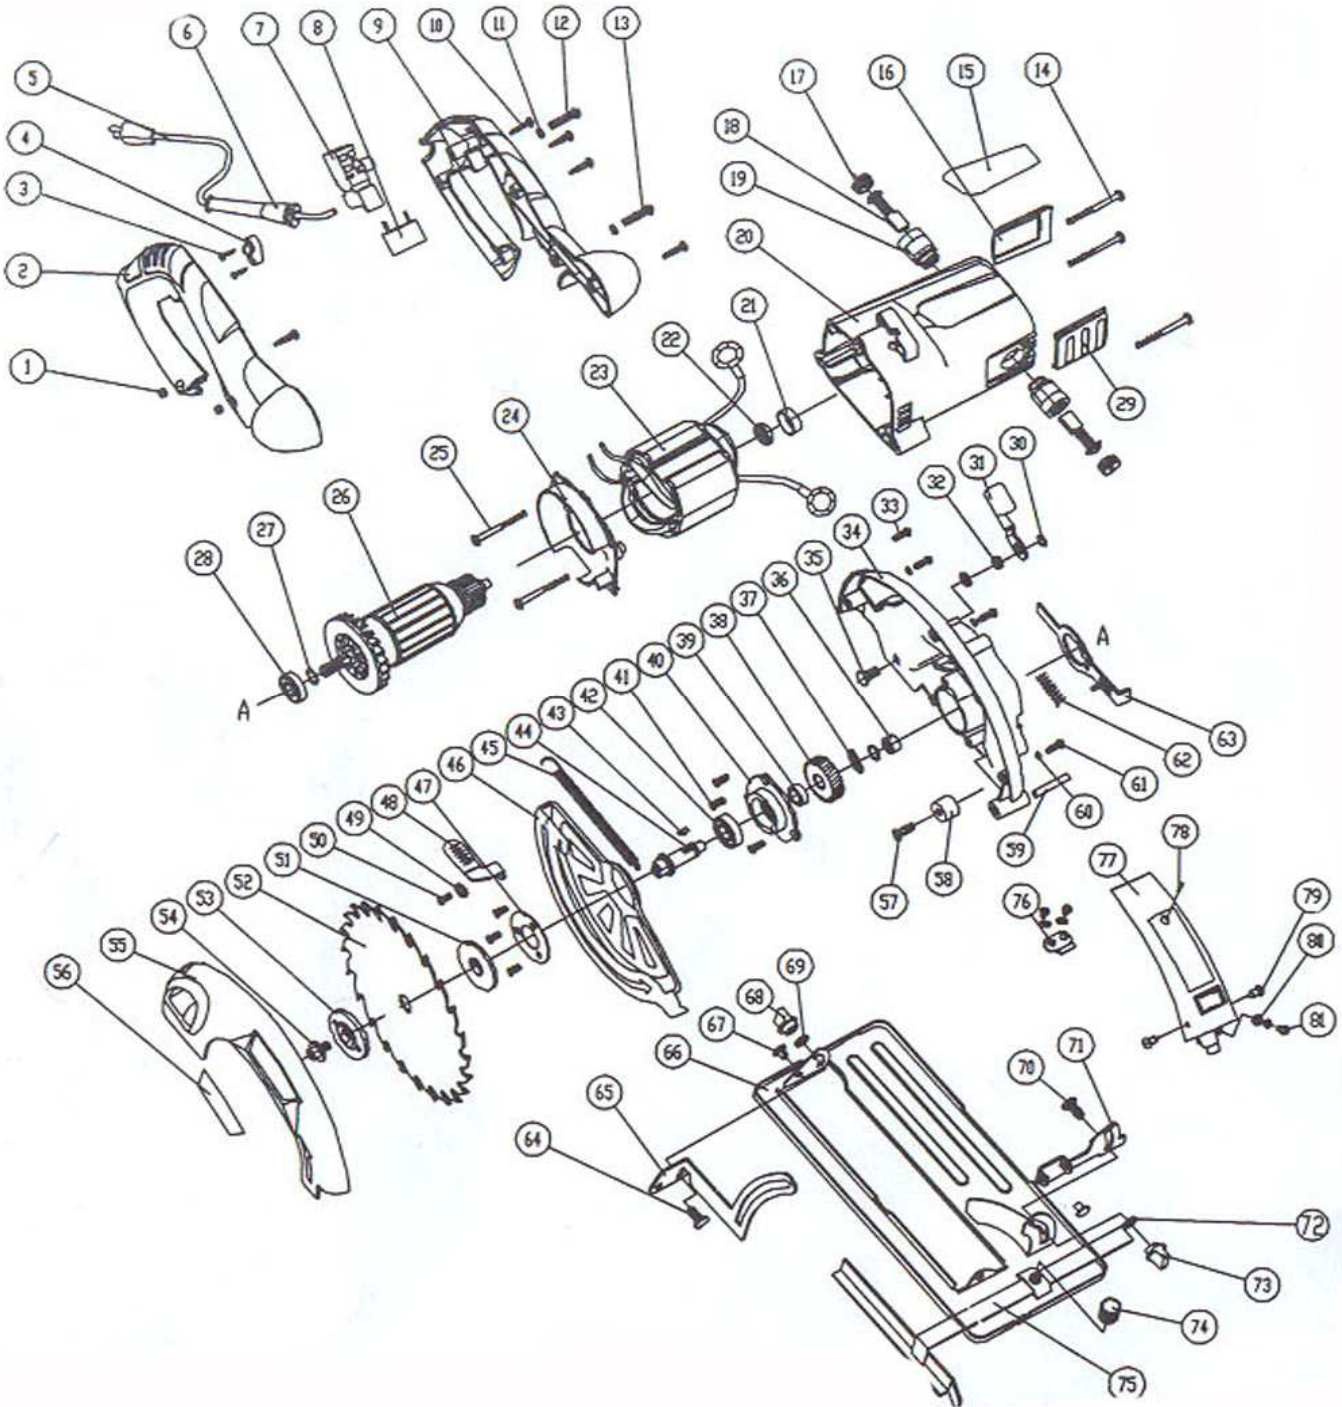

Barbuy Team S.A.

Ruta Nac. N° 9 Km 501 X2550CUR Bell Ville - Córdoba

fmartino@btatools.com.ar - repuestos@btatools.com.ar | www.btatools.com.ar

Listado de Partes

9993622V SIERRA CIRCULAR 185mm 1300W DP

9993622V SIERRA CIRCULAR 185mm 1300W DP

Codigo	Item	Descripcion
R99936150	2	CARCAZA DERECHA -2- p/9993622V
R99936151	7	INTERRUPTOR -7- p/9993622V
R99936152	8	CAPACITOR -8- p/9993622V
R99936153	9	CARCAZA IZQUIERDA -9- p/9993622V
R99936154	17	TAPA PORTACARBON -17- p/9993622V
R99936155	18	JGO DE CARBONES -18- p/9993622V
R99936156	19	PORTACARBON -19- p/9993622V
R99936157	20	CARCAZA CENTRAL -20- p/9993622V
R99936158	21	PROTECTOR RODAMIENTO 21- p/9993622V
R99936159	23	ESTATOR -23- p/9993622V
R99936160	24	DEFLECTOR -24- p/9993622V
R99936161	26	ROTOR -26- p/9993622V
R99936162	31	PERILLA GUIA CABEZAL -31-p/9993622V
R99936163	34	CUERPO CABEZAL DE CORTE p/9993622V
R99936164	36	ESPACIADOR 36 p/9993622v
R99936165	38	ENGRANANJE -38- p/9993622V
R99936166	40	TAPA DELANTERA 40 p/9993622v
R99936167	43	CHAVETA -43- p/9993622V
R99936168	44	EJE GUIA TRASMISION -44- p/9993622V
R99936169	45	RESORTE TAPA DE CABEZAL p/9993622V
R99936170	46	CUBRE DISCO MOVIL 46 p/9993622v
R99936171	47	CHAPA SUJETA DISCO 47 p/9993622v
R99936172	48	PERILLA -48- p/9993622V
R99936173	51	ARANDELA INT DE DISCO 51 9993622V
R99936174	53	ARANDELA EXT DE DISCO-53-p/9993622V
R99936175	55	PROTECTOR DE SIERRA EXTERNO -55-
R99936176	58	BUJE DISTANCIADOR -58- p/9993622V
R99936177	62	RESORTE -62- p/9993622V
R99936178	63	GUIA DE RESORTE -63- p/9993622V
R99936179	65	SOPORTE REG. ALTURA -65- p/9993622V
R99936180	66	BASE INFERIOR -66- p/9993622V
R99936181	68	TORNILLO SUJETADOR 68 p/9993622v
R99936182	71	LIMITADOR DE ALTURA -71- p/9993622V
R99936183	74	PERILLA DE AJUSTE -74- p/9993622V
R99936184	75	GUIA CON ESCALA 75 p/9993622v
R99936185		CAJA DE EMBALAJE p/9993622v