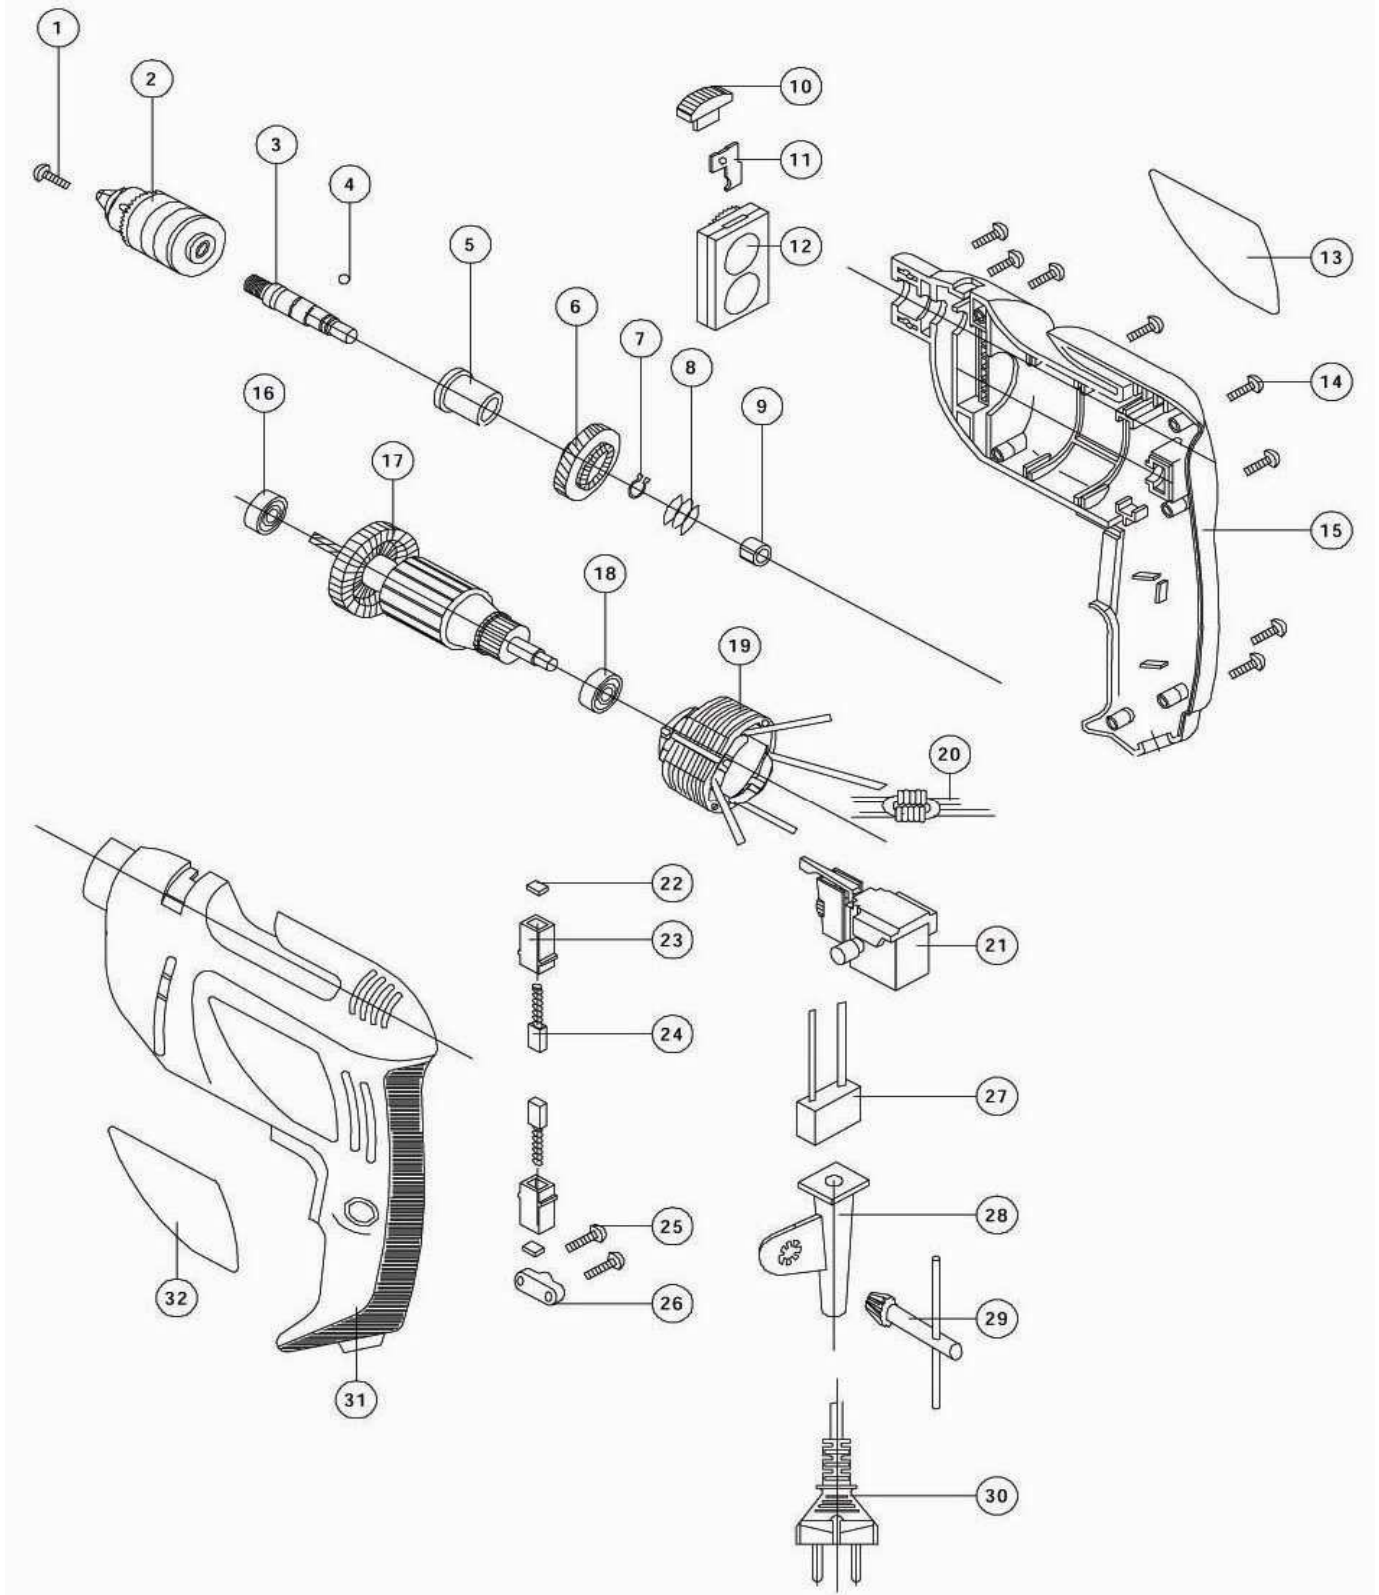

Barbuy Team S.A.

Ruta Nac. N° 9 Km 501 X2550CUR Bell Ville - Córdoba

fmartino@btatools.com.ar - repuestos@btatools.com.ar | www.btatools.com.ar

Listado de Partes

9993804 TALADRO PERCUTOR 10mm 500W DP

9993804 TALADRO PERCUTOR 10mm 500W DP

Codigo	Item	Descripcion
R99938065	1	TORNILLO MANDRIL 1 p/9993804
R99938066	2	MANDRIL 2 p/9993804
R99938067	3	EJE DE MANDO 3 p/9993804
R99938068	4	BOLITA DE ACERO 4 p/9993804
R99938069	5	BUJE DE MANDRIL 5 p/9993804
R99938070	6	ENGRANAJE 6 p/9993804
R99938071	7	TRABA 7 p/9993804
R99938072	8	RESORTE 8 p/9993804
R99938073	9	BUJE 9 p/9993804
R99938074	10	PERILLA SELECTORA 10 p/9993804
R99938075	11	SELECTOR PERCUTOR 11 p/9993804
R99938076	12	SOPORTE DE RODAMIENTO 12 p/9993804
R99938077	15	CARCAZA DERECHA 15 p/9993804
R99938078	17	ROTOR 17 p/9993804
R99938079	19	ESTATOR 19 p/9993804
R99938080	20	INDUCTANCIA 20 p/9993804
R99938081	21	INTERRUPTOR 21 p/9993804
R99938082	22	TAPA PORTA CARBONES 22 p/9993804
R99938083	23	PORTA CARBON 23 p/9993804
R99938084	24	JGO DE CARBONES 24 p/9993804
R99938085	27	CAPACITOR 27 p/9993804
R99938086	28	PROTECTOR DE CABLE 28 p/9993804
R99938087	29	LLAVE MANDRIL 29 p/9993804
R99938088	30	CABLE DE ALIMENTACION 30 p/9993804
R99938089	31	CARCAZA IZQUIERDA 31 p/9993804
R99938090		CAJA DE EMBALAJE p/9993804