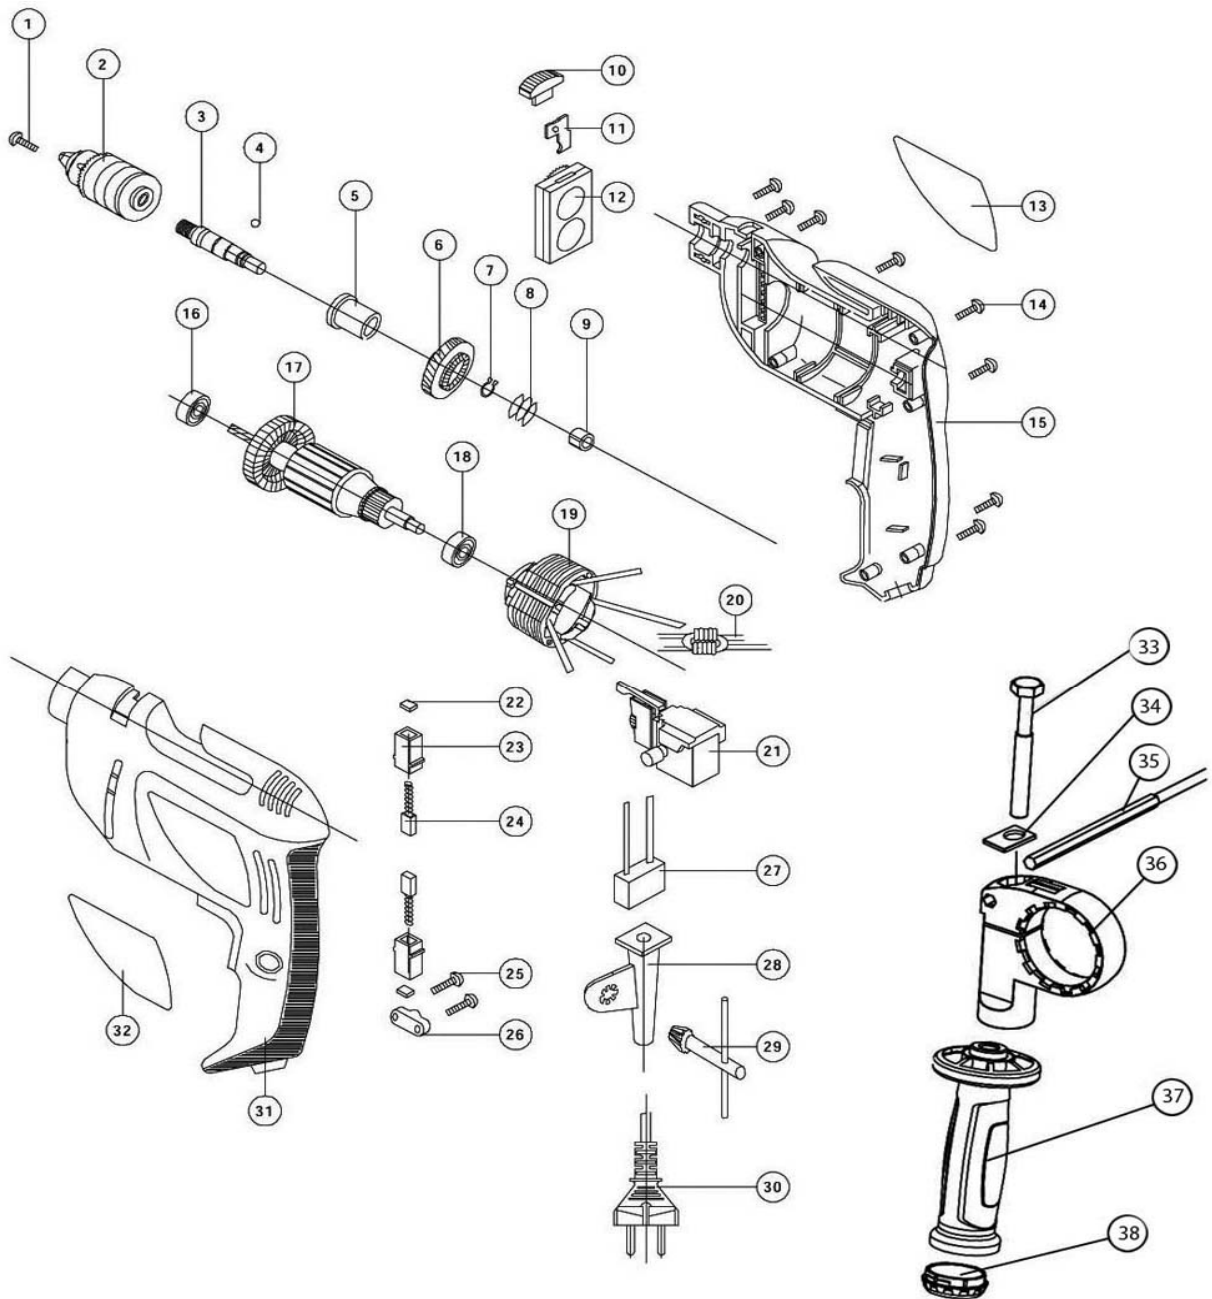

## Listado de Partes

### 9993806 TALADRO PERCUTOR 10mm 550W DP

**9993806 TALADRO PERCUTOR 10mm 550W DP**

<b>Codigo</b>	<b>Item</b>	<b>Descripcion</b>
R99938091	21	INTERRUPTOR VELOC. VARIABLE 21
R99938092	33	TORNILLO AJUSTA MANIJA 33 p/9993806
R99938093	34	TUERCA DE MANIJA 34 p/9993806
R99938094	35	VARILLA LIMITADORA 35 p/9993806
R99938095	36	SOPORTE DE MANIJA 36 p/9993806
R99938096	37	MANGO AUXILIAR 37 p/9993806
R99938097	38	TAPA 38 p/9993806
R99938098		CAJA DE EMBALAJE p/9993806