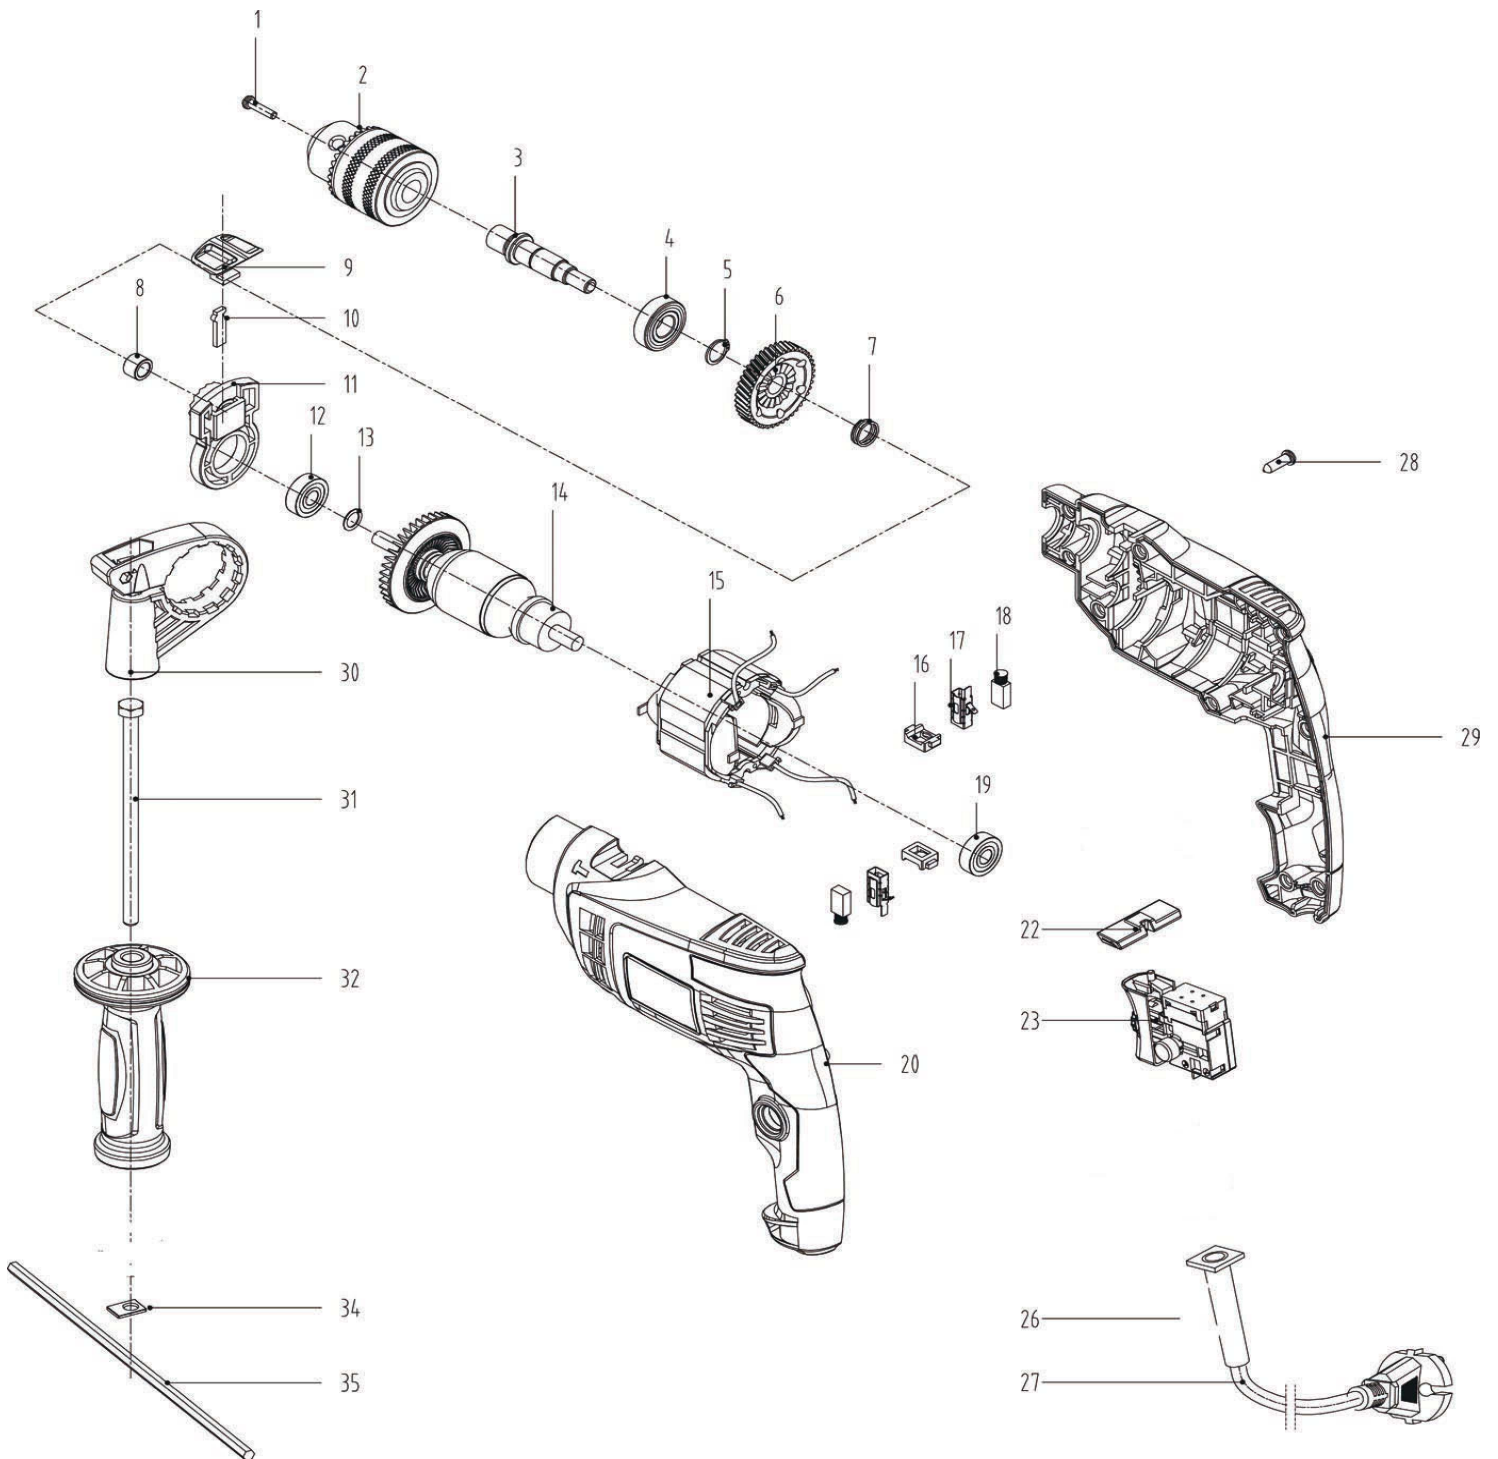

Barbuy Team S.A.

Ruta Nac. N° 9 Km 501 X2550CUR Bell Ville - Córdoba

fmartino@btatools.com.ar - repuestos@btatools.com.ar | www.btatools.com.ar

Listado de Partes

9993807 TALADRO PERCUTOR 13mm 600W DP

9993807 TALADRO PERCUTOR 13mm 600W DP

Codigo	Item	Descripcion
R999380100	1	TORNILLO D/MANDRIL 1 p/9993807
R999380101	2	MANDRIL 2 p/9993807
R999380102	3	EJE DE MANDO 3 p/9993807
R999380103	5	TRABA TIPO SEGUER 5 p/9993807
R999380104	6	ENGRANAJE 6 p/9993807
R999380105	7	RESORTE 7 p/9993807
R999380106	8	BUJE 8 p/9993807
R999380107	9	PERILLA SELECTORA 9 p/9993807
R999380108	10	SELECTRO PERCUTOR 10 p/9993807
R999380109	11	SOPORTE RODAMIENTO 11 p/9993807
R999380110	13	ARANDELA 13 p/9993807
R999380111	14	ROTOR 14 p/9993807
R999380112	15	ESTATOR 15 p/9993807
R999380113	16	BASE PORTA CARBON 16 p/9993807
R999380114	17	PORTA CARBON 17 p/9993807
R999380115	18	JGO DE CARBONES 18 p/9993807
R999380116	20	CARCAZA IZQ. 20 p/9993807
R999380117	22	PERILLA INV. D/GIRO 22 p/9993807
R999380118	23	INTERRUPTOR 23 p/9993807
R999380119	26	PROTECTOR DE CABLE 26 p/9993807
R999380120	27	CABLE DE ALIMENTACION 27 p/9993807
R999380121	29	CARCAZA DER. 29 p/9993807
R999380122	30	SOPORTE DE MANIJA 30 p/9993807
R999380123	31	TORNILLO 31 p/9993807
R999380124	32	MANIJA AUXILIAR 32 p/9993807
R999380125	35	GUIA DE PROFUNDIDAD 35 p/9993807
R999380126		CAJA DE EMBALAJE p/9993807