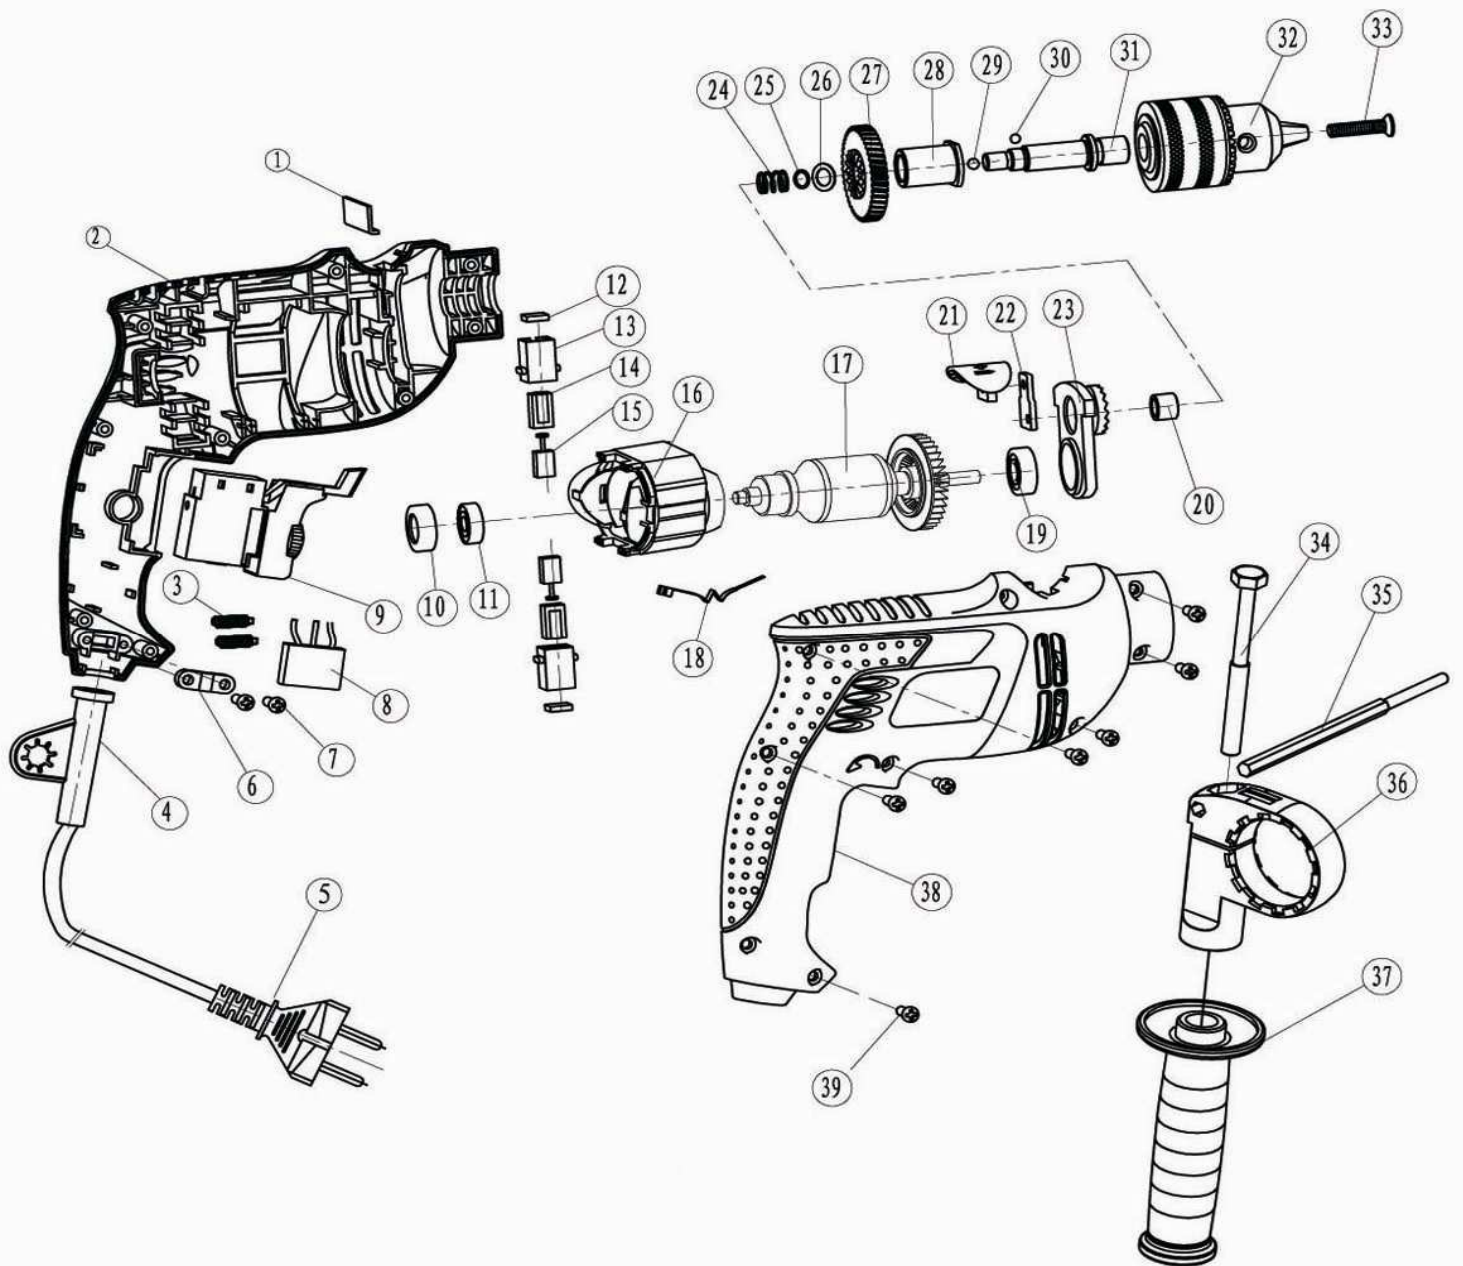

Barbuy Team S.A.

Ruta Nac. N° 9 Km 501 X2550CUR Bell Ville - Córdoba

fmartino@btatools.com.ar - repuestos@btatools.com.ar | www.btatools.com.ar

Listado de Partes

9993808 TALADRO PERCUTOR 13mm 600W DP

9993808 TALADRO PERCUTOR 13mm 600W DP

Codigo	Item	Descripcion
R99938150	1	CHAPA SELECTORA 1 p/9993808
R99938151	2	CARCAZA IZQUIERDA 2 p/9993808
R99938152	3	INDUCTANCIA 3 p/9993808
R99938153	4	PROTECTOR DE CABLE 4 p/9993808
R99938154	5	CABLE DE ALIMENTACION 5 p/9993808
R99938155	8	CAPACITOR 8 p/9993808
R99938156	9	INTERRUPTOR 9 p/9993808
R99938157	10	PROTECTOR RODAMIENTO 10 p/9993808
R99938158	12	TAPA PORTA CARBONES 12 p/9993808
R99938159	13	PORTA CARBONES 13 p/9993808
R99938160	14	ALOJAMIENTO PORTA CARBONES 14
R99938161	15	JGO DE CARBONES 15 p/9993808
R99938162	16	ESTATOR 16 p/9993808
R99938163	17	ROTOR 17 p/9993808
R99938164	18	CHAPA DE CONTACTO 18 p/9993808
R99938165	20	BUJE 20 p/9993808
R99938166	21	PERILLA SELECTOR 21 p/9993808
R99938167	22	SELECTOR PERCUTOR 22 p/9993808
R99938168	23	SOPORTE DE RODAMIENTO 23 p/9993808
R99938169	24	RESORTE 24 p/9993808
R99938170	25	TRABA 25 p/9993808
R99938171	26	ARANDELA 26 p/9993808
R99938172	27	ENGRANAJE 27 p/9993808
R99938173	28	BUJE 28 p/9993808
R99938174	29	BOLITA DE ACERO 29 p/9993808
R99938175	30	BOLITA DE ACERO 30 p/9993808
R99938176	31	EJE DE MANDO 31 p/9993808
R99938177	32	MANDRIL 13mm 32 p/9993808
R99938178	33	TORNILLO DE MANDRIL 33 p/9993808
R99938179	34	TORNILLO AJUSTA MANGO 34 p/9993808
R99938180	35	TRABA LIMITADORA 35 p/9993808
R99938181	36	SOPORTE DE MANIJA 36 p/9993808
R99938182	37	MANGO AUXILIAR 37 p/9993808
R99938183	38	CARCAZA DERECHA 38 p/9993808
R99938184		CAJA DE EMBALAJE p/9993808