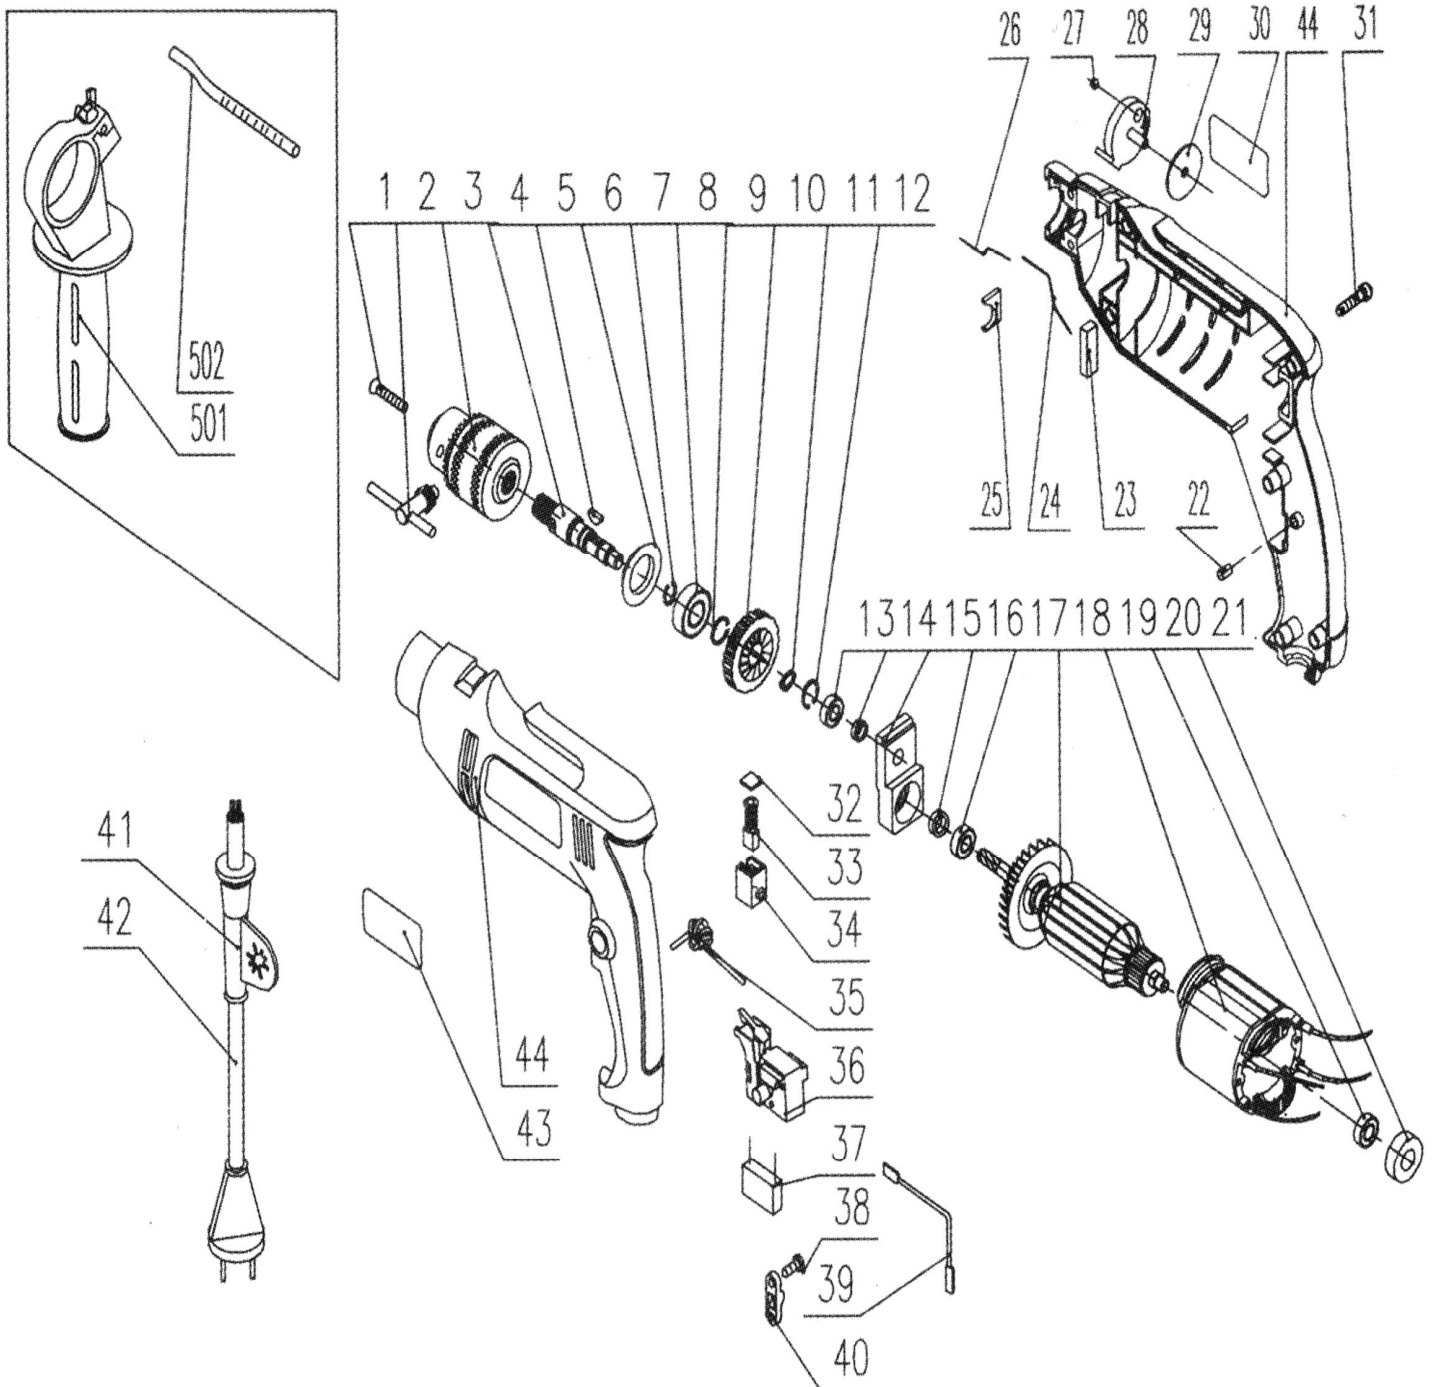

Barbuy Team S.A.

Ruta Nac. N° 9 Km 501 X2550CUR Bell Ville - Córdoba

fmartino@btatools.com.ar - repuestos@btatools.com.ar | www.btatools.com.ar

Listado de Partes

9993810 TALADRO PERCUTOR 10mm 600W DP

9993810 TALADRO PERCUTOR 10mm 600W DP

Codigo	Item	Descripcion
R99938101	1	TORNILLO MANDRIL -1- p/9993810
R99938102	2	LLAVE MANDRIL -2- p/9993810
R99938103	3	MANDRIL -3- p/9993810
R99938104	4	EJE DE MADRIL -4- p/9993810
R99938105	5	CHAVETA EJE MANDRIL -5- p/9993810
R99938106	6	ANILLO DE CIERRE -6- p/9993810
R99938107	7	RESORTE -7- p/9993810
R99938109	8	ANILLO DE SUJECION ø15 p/9993810
R99938110	10	ENGRANAJE DE MANDO -10- p/9993810
R99938111	11	ARANDELA ø16 -11- p/9993810
R99938112	12	ANILLO DE SUJECION ø10 p/9993810
R99938114	14	BUJE DE CIERRE ø16xø7.5x3 p/9993810
R99938115	15	CUERPO INTERMEDIO C/PIÑON p/9993810
R99938116	16	BUJE DE CIERRE 18x7.5x3.5 p/9993810
R99938118	17	ROTOR -17- p/9993810
R99938119	18	ESTATOR -18- p/9993810
R99938121	21	PROTECTOR RODAMIENTO -21-p/9993810
R99938122	22	TOPE DE CAUCHO ø5x4 -22-p/9993810
R99938123	23	FIELTRO 27x9x5.5 -23- p/9993810
R99938124	24	SELLO DE CAUCHO -24- p/9993810
R99938125	25	FIELTRO 18x13.5x4 -25- p/9993810
R99938126	26	SELLO DE CAUCHO -26- p/9993810
R99938127	27	BOLA DE ACERO ø6 -27- p/9993810
R99938128	28	SELECTOR DE PERCUTOR p/9993810
R99938129	29	ARANDELA ø29 -29- p/9993810
R99938132	32	TAPA PORTA CARBON -32- p/9993810
R99938133	33	JGO DE CARBONES -33- p/9993810
R99938134	34	PORTA CARBON -34- p/9993810
R99938135	35	INDUCTANCIA 80 -35- p/9993810
R99938136	36	INTERRUPTOR -36- p/9993810
R99938137	37	CAPACITOR -37- p/9993810
R99938139	39	CABLE INTERNO -39- p/9993810
R99938144	44	CARCAZA (JGO) -44- p/9993810
R99938145	501	MANGO AUXILIAR -501- p/9993810
R99938146	502	LIMITADOR DE PROFUNDIDAD p/9993810
R99938147		CAJA DE EMBALAJE p/9993810