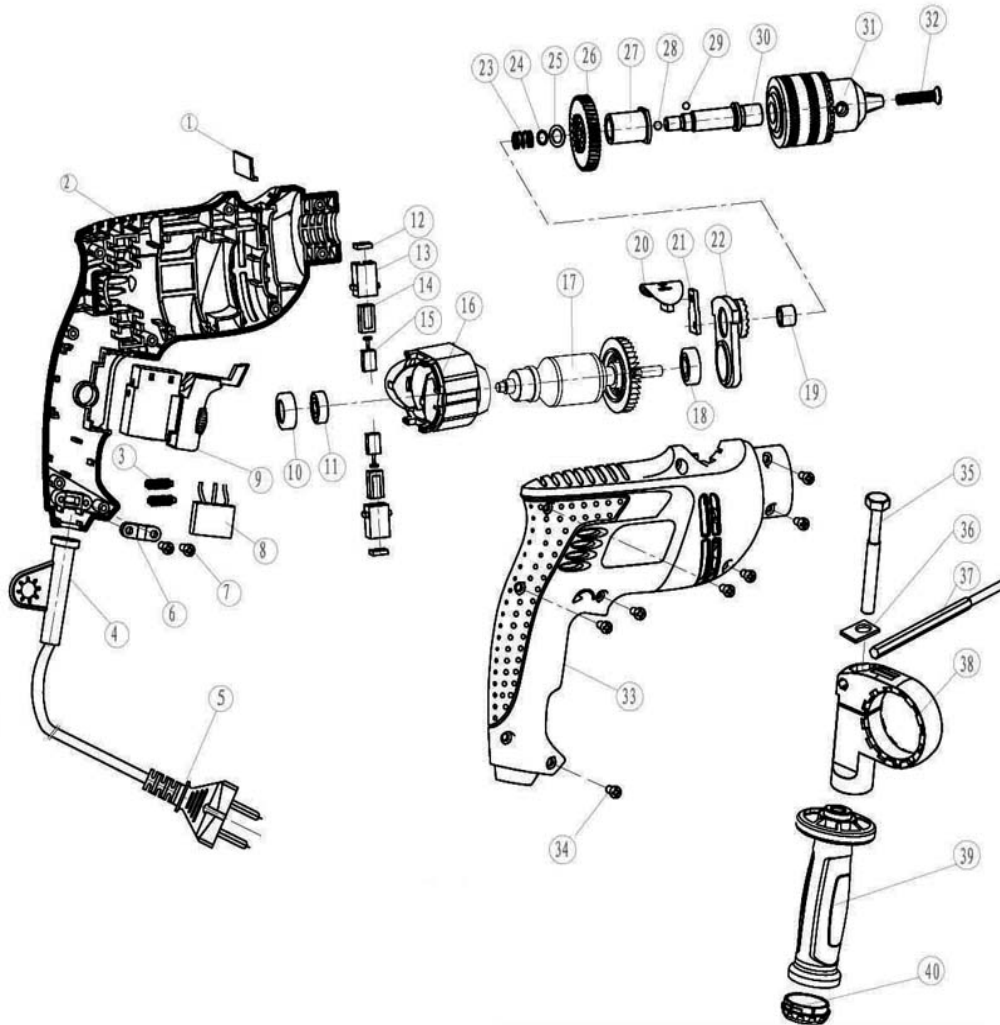

Barbuy Team S.A.

Ruta Nac. N° 9 Km 501 X2550CUR Bell Ville - Córdoba

fmartino@btatools.com.ar - repuestos@btatools.com.ar | www.btatools.com.ar

Listado de Partes

9993814 TALADRO PERCUTOR 13mm 800W DP

9993814 TALADRO PERCUTOR 13mm 800W DP

Codigo	Item	Descripcion
R99938240	1	CHAPA SELECTORA 1 p/9993814
R99938241	2	CARCAZA IZQUIERDA 2 p/9993814
R99938242	3	INDUCTANCIA 3 p/9993814
R99938243	4	PROTECTOR DE CABLE 4 p/9993814
R99938244	5	CABLE DE ALIMENTACION 5 p/9993814
R99938245	8	CAPACITOR 8 p/9993814
R99938246	9	INTERRUPTOR 9 p/9993814
R99938247	10	PROTECTOR RODAMIENTO 10 p/9993814
R99938248	12	TAPA PORTA CARBONES 12 p/9993814
R99938249	13	PORTA CARBONES 13 p/9993814
R99938250	14	ALOJAMIENTO PORTA CARBONES 14
R99938251	15	JGO DE CARBONES 15 p/9993814
R99938252	16	ESTATOR 16 p/9993814
R99938253	17	ROTOR 17 p/9993814
R99938254	19	BUJE 19 p/9993814
R99938255	20	PERILLA SELECTORA 20 p/9993814
R99938256	21	SELECTOR PERCUTOR 21 p/9993814
R99938257	22	SOPORTE RODAMIENTO 22 p/9993814
R99938258	23	RESORTE 23 p/9993814
R99938259	24	TRABA 24 p/9993814
R99938260	25	ARANDELA 25 p/9993814
R99938261	26	ENGRANAJE 26 p/9993814
R99938262	27	BUJE 27 p/9993814
R99938263	28	BOLITA DE ACERO 28 p/9993814
R99938264	29	BOLITA DE ACERO 29 p/9993814
R99938265	30	EJE DE MANDO 30 p/9993814
R99938266	31	MANDRIL 31 p/9993814
R99938267	32	TORNILLO MANDRIL 32 p/9993814
R99938268	33	CARCAZA DERECHA 33 p/9993814
R99938269	35	TORNILLO AJUSTA MANIJA 35 p/9993814
R99938270	36	TUERCA DE MANIJA 36 p/9993814
R99938271	37	VARILLA LIMITADORA 37 p/9993814
R99938272	38	SOPORTE DE MANIJA 38 p/9993814
R99938273	39	MANGO AUXILIAR 39 p/9993814
R99938274	40	TAPA 40 p/9993814
R99938275		CAJA DE EMBALAJE p/9993814